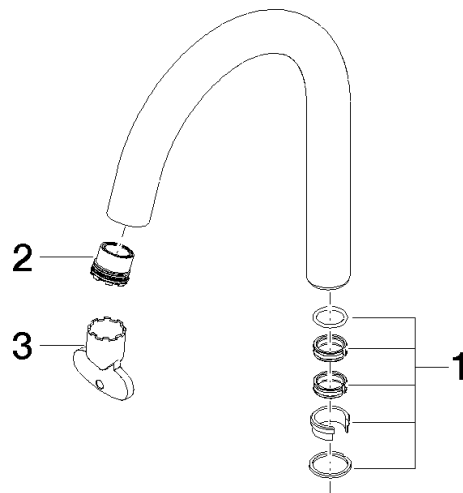

Auslauf für Waschtisch Stand 120 mm, 4,54 l/min. - Platin gebürstet

90 28 22 321 01

Auslauf für Waschtisch Stand 120 mm, 4,54 l/min. - Platin gebürstet

90 28 22 321 01

Auslauf für Waschtisch Stand 120 mm, 4,54 l/min. - Platin gebürstet

90 28 22 321 01

Auslauf für Waschtisch Stand 120 mm, 4,54 l/min. - Platin gebürstet

90 28 22 321 01

Produktversion bis 10/1/2020

Produktversion ab 10/1/2020

Auslauf für Waschtisch Stand 120 mm, 4,54 l/min. - Platin gebürstet

90 28 22 321 01

Ersatzteilstückliste

Produktversion bis 10/1/2020

Produktversion ab 10/1/2020

Nr.	Artikelnummer	Benennung	Verbaumenge	Lieferzeit
	90 28 10 166 00 90	Dichtungssatz Ø 22 x 50 mm -	3	2