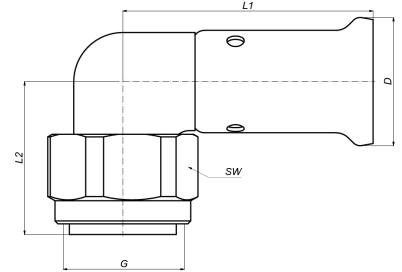

34P-3206: Knie 90° Press naar vlakke dichting binnendraad 32x1"

Commerciële informatie

Het lichaam van de fitting is gemaakt van CW617N messing. Deze fittingen bieden grote voordelen met betrekking tot corrosie en ze zijn ook beter voor het milieu.

- De fitting heeft een bufferring die direct galvanisch contact tussen het aluminium van de buis en het messing van de fitting voorkomt.
- Dit sluit elektrolyse uit.
- De fitting is voorzien van O-ringen van EPDM en RVS drukhuizen met 3 inspectievensters.
- Om montagefouten te voorkomen staan de afmetingen en het type persprofiel dat geperst kan worden op de RVS drukhuizen vermeld.

Dimensies basiseenheid

Hoogte	69 mm
Lengte	88 mm
Breedte	41 mm
Netto gewicht	0,262 kg
SCIP nummer	76b9967f-1291-42af-8993-58d27dd9e2d9
Insteekdiepte 1 (es1)	35,0 Millimeter

Certificaten

ATG, DVGW Wasser, ETA, KIWA, ÖVGW Wasser, WRAS, KOMO, STF, ÖN EN 21003-2/-3, GOST-R, ITC, TSU, QB (CSTBat), AFNOR, ACS, PZH, DNV-GL, EMI, Sans 21003, Kontrol Biro