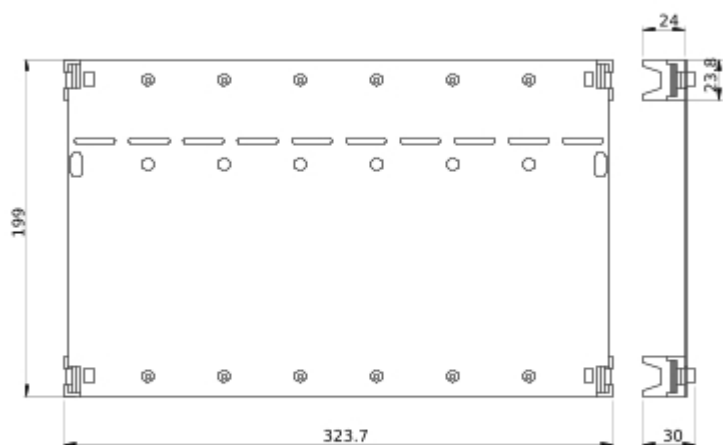

Complementair

beschrijving behuizing/ cel	Cel - breedte 650 mm Cel, diepte 400 mm
aantal verticale modules	4 3
type wartelplaat	Eenvoudig
montagezone	Zijkant van de kast Achterkant van de kast
materiaal	Kunststof
Quantity per set	Set van 1
height	200 mm
width	325 mm
depth	30 mm
net weight	0,36 kg

Technical Illustration

Dimensions

- All dimensions are approximate and are in
- Also see technical documentation.