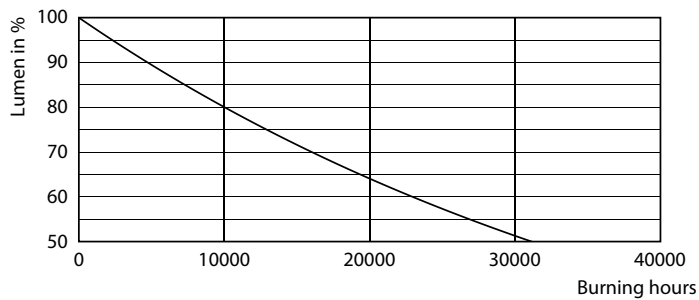

Levensduur

Lumen Maintenance Diagram - CoreProLEDspot ND 3-40W R63 E27 827 36D