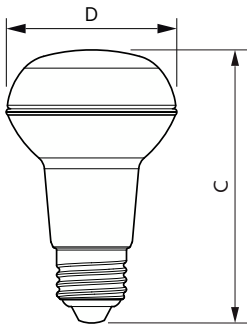

Product gegevens

Algemene informatie	
Lampvoet	E27
Nominale levensduur	15.000 hr
Schakelcyclus	50.000
Lamptype	LEDspot
Meetreferentie van lichtstroom	Narrow Cone
Garantieperiode	2 jaar
Gegevens lichttechniek	
Kleurcode	827 [CCT of 2700K]
Bundelhoek (nom.)	36 graden
Lichtstroom	210 lm
Lichtsterkte (nom.)	400 cd
Kleuraanduiding	Warm wit (WW)
Gecorreleerde kleurtemperatuur (nom.)	2700 K

CorePro LED-spot Reflectoren

Spanning (nom.)	220-240 V
Operationele temperatuur	
T-behuizing maximaal (nom.)	47 °C
Dimbaarheid en regelsystemen	
Dimbaar	Nee
Eigenschappen behuizing en afmetingen	
Lampafwerking	Helder
Lampmateriaal	Glas
Lampvorm	R63
Nettogewicht (per stuk)	0,094 kg
Keurmerken en classificaties	
Energie-efficiëntieklasse	G
Geschikt voor accentverlichting	Ja
Energieverbruik kWh/1.000 uur	3 kWh
EPREL-registratienummer	397643
CE-markering	Ja
Conform EU RoHS-richtlijn	Ja
EyeComfort	Ja
Flikkerwaarde (PstLM)	1

Maatschets

Product	D	C
CoreProLEDspot ND 3-40W R63 E27 827 36D	63 mm	102 mm

CorePro LED-spot Reflectoren

Fotometrische gegevens

Spectral Power Distribution Colour - CoreProLEDspot ND 3-40W R63 E27 827 36D