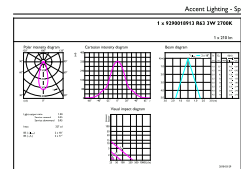

CorePro LED-spot Reflectoren

Fotometrische gegevens

Levensduur

Lumen Maintenance Diagram - CoreProLEDspot ND 3-40W R63 E27 827 36D