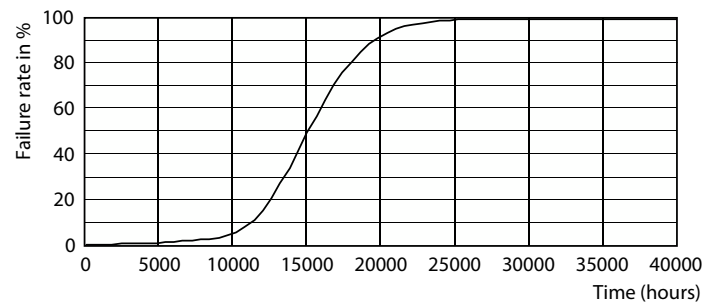

LEDspot CorePro 1.8-30W E14 R39 827 36D ND