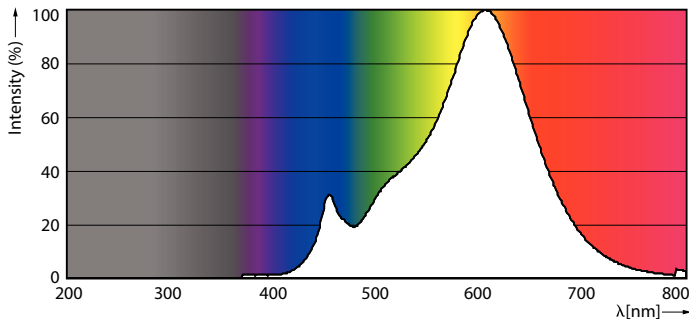

CorePro LED-spot Reflectoren

Fotometrische gegevens

Spectral Power Distribution Colour - CoreProLEDspot ND 3-40W R63 E27 827 36D