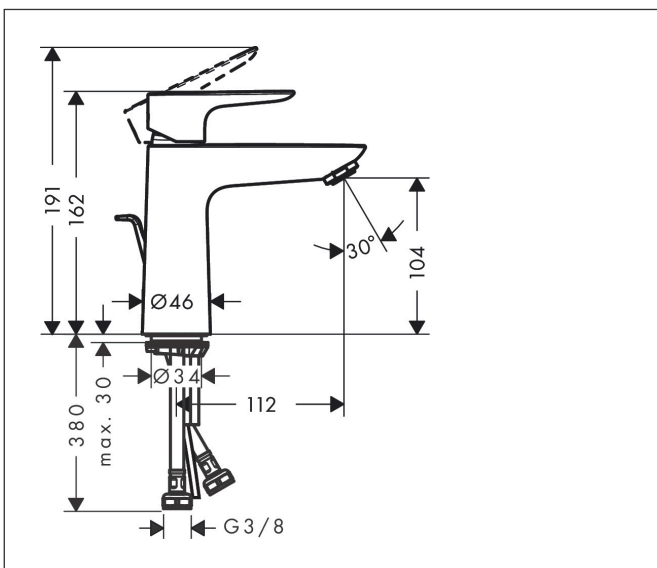

Merk	hansgrohe
Artikelnaam	<b>Talis E</b> ééngreeps wastafelmengkraan 110 CoolStart met PopUp trekwaste
Art.nr.	71713000
Oppervlakte	chroom
Netto prijs	199,00 EUR

## Kenmerken

- ComfortZone: 110
- voorsprong uitloop 112 mm
- uitloophoogte: 104 mm
- greepvariant: rechte greep
- vaste uitloop
- straalsoort: normale straal
- maximale doorstroomhoeveelheid bij 3 bar: 5 l/min
- keramisch kardoes
- pop-up afvoergarnituur G 1 ¼
- materiaal afvoergarnituur: metaal
- koud water met de greep in de middenpositie, bespaart energie en kosten
- EU taxonomie: max 6l/min - draagt substantieel bij aan duurzaamheid

## Maat tekeningen