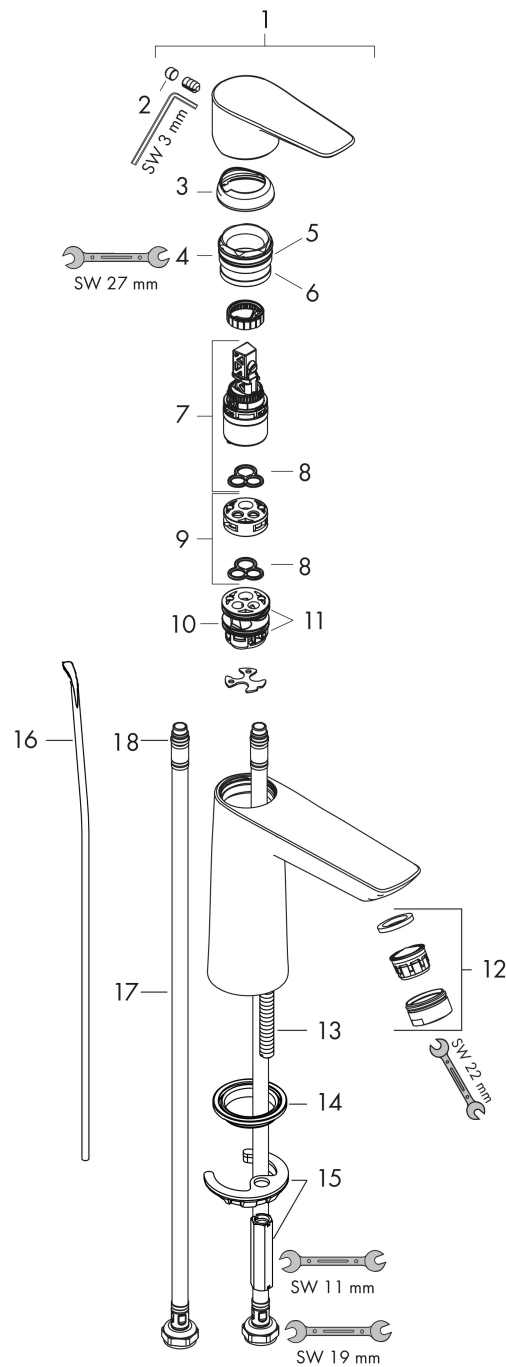

Merk	hansgrohe
Artikelnaam	Talis E ééngreeps wastafelmengkraan 110 CoolStart met PopUp trekwaste
Art.nr.	71713000
Oppervlakte	chrom
Netto prijs	199,00 EUR

Explosietekening voor bouwjaar: >05/17