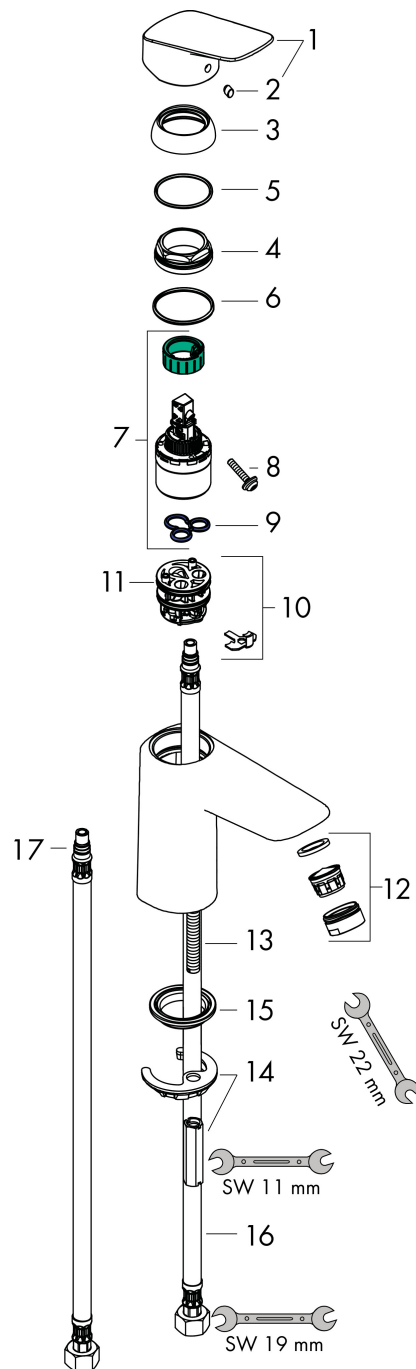

Merk	hansgrohe
Artikelnaam	Logis ééngreeps wastafelmengkraan 100 zonder afvoer
Art.nr.	71101000
Oppervlakte	chrom
Netto prijs	113,88 EUR

Product foto

Kenmerken

- ComfortZone: 100
- voorsprong uitloop 108 mm
- uitloophoogte: 93 mm
- greepvariant: rechte greep
- vaste uitloop
- straalsoort: normale straal
- maximale doorstroomhoeveelheid bij 3 bar: 5 l/min
- keramisch kardoes
- EU taxonomie: max 6l/min - draagt substantieel bij aan duurzaamheid

Maat tekeningen

Technologie

Certificaat

Merk	hansgrohe
Artikelnaam	Logis ééngreeps wastafelmengkraan 100 zonder afvoer
Art.nr.	71101000
Oppervlakte	chrom
Netto prijs	113,88 EUR

Stroomschema

Merk	hansgrohe
Artikelnaam	Logis ééngreeps wastafelmengkraan 100 zonder afvoer
Art.nr.	71101000
Oppervlakte	chromo
Netto prijs	113,88 EUR

Explosietekening voor bouwjaar: >01/15

Merk	hansgrohe
Artikelnaam	Logis ééngreeps wastafelmengkraan 100 zonder afvoer
Art.nr.	71101000
Oppervlakte	chroom
Netto prijs	113,88 EUR

Onderdelen voor bouwjaar: >01/15

Pos	Beschrijving	Art.nr.	Prijs
1	greep	92224000	40,60
2	greepstop	96338000	3,00
3	afdekkap	97406000	16,60
4	moer	97209000	12,70
5	O-Ring 32x2	98193000	3,00
6	O-ring 35x2	92604000	4,80
7	kardoes compl.	92730000	52,00
8	borgschroef	95140000	4,80
9	dichting	95008000	7,70
10	kardoesadapter	98750000	10,40
11	O-Ring 30x2	98186000	3,00
12	perlator M24x1 (5 l/min)	92372000	16,60
13	schroef M8 x 68	97736000	4,80
14	schachtbevestigingsset compl.	96016000	25,70
15	dichting Ø 42	98722000	4,80
16	aansluitslang 450 mm M8x0,75 G3/8	97206000	25,70
17	O-ring 7x1,5	98422000	3,00