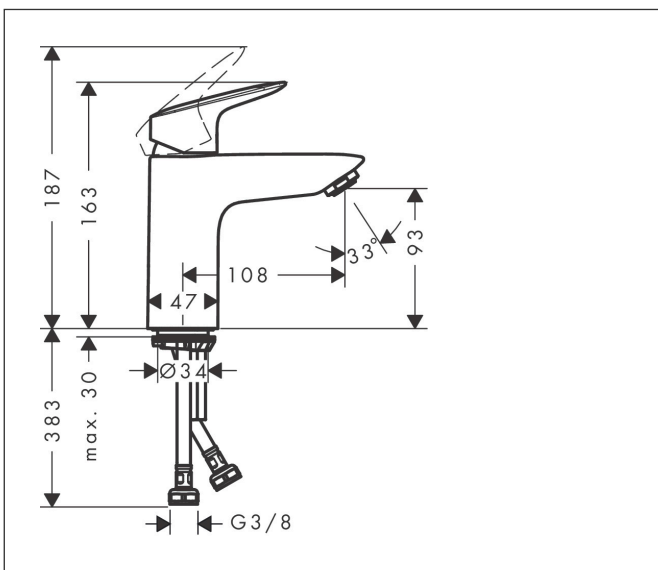

Merk	hansgrohe
Artikelnaam	Logis ééngreeps wastafelmengkraan 100 zonder afvoer
Art.nr.	71101000
Oppervlakte	chrom
Netto prijs	113,88 EUR

Product foto

Kenmerken

- ComfortZone: 100
- voorsprong uitloop 108 mm
- uitloophoogte: 93 mm
- greepvariant: rechte greep
- vaste uitloop
- straalsoort: normale straal
- maximale doorstroomhoeveelheid bij 3 bar: 5 l/min
- keramisch kardoes
- EU taxonomie: max 6l/min - draagt substantieel bij aan duurzaamheid

Maat tekeningen

Technologie

Certificaat

Merk	hansgrohe
Artikelnaam	Logis ééngreeps wastafelmengkraan 100 zonder afvoer
Art.nr.	71101000
Oppervlakte	chrom
Netto prijs	113,88 EUR

Stroomschema

Merk	hansgrohe
Artikelnaam	Logis ééngreeps wastafelmengkraan 100 zonder afvoer
Art.nr.	71101000
Oppervlakte	chromo
Netto prijs	113,88 EUR

Explosietekening voor bouwjaar: >01/15

Merk	hansgrohe
Artikelnaam	Logis ééngreeps wastafelmengkraan 100 zonder afvoer
Art.nr.	71101000
Oppervlakte	chroom
Netto prijs	113,88 EUR

Onderdelen voor bouwjaar: >01/15

Pos	Beschrijving	Art.nr.	Prijs
1	greep	92224000	40,60
2	greepstop	96338000	3,00
3	afdekkap	97406000	16,60
4	moer	97209000	12,70
5	O-Ring 32x2	98193000	3,00
6	O-ring 35x2	92604000	4,80
7	kardoes compl.	92730000	52,00
8	borgschroef	95140000	4,80
9	dichting	95008000	7,70
10	kardoesadapter	98750000	10,40
11	O-Ring 30x2	98186000	3,00
12	perlator M24x1 (5 l/min)	92372000	16,60
13	schroef M8 x 68	97736000	4,80
14	schachtbevestigingsset compl.	96016000	25,70
15	dichting Ø 42	98722000	4,80
16	aansluitslang 450 mm M8x0,75 G3/8	97206000	25,70
17	O-ring 7x1,5	98422000	3,00