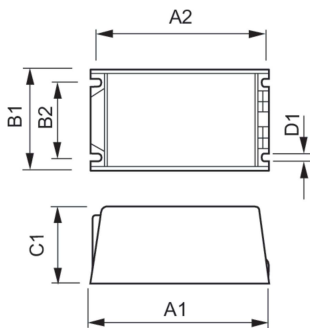

DynaVision Programmable Xtreme SON

	deze normen dienen gebruikt te worden indien zij relevant zijn voor het product.]
Milieunorm	ISO 14001
Keurmerken	F-markering CE-markering ENEC-certificaat VDE-EMV-certificaat
CE-markering	Ja
Bereik omgevingstemperatuur	-30 °C t/m 50 °C
Productgegevens	
Productnaam voor bestelling	HID-DV PROG Xt 250 SON C2 208-277V
Volledige productnaam	HID-DV PROG Xt 250 SON C2 208-277V

Full EOC	871829121991000
Bestelcode	8718291219910
Materiaalnr. (12NC)	913700676766
Lokale code	DVPROGXT250SON
Numerator - Aantal per pak	1
EAN/UPC - product/behuizing	8718291219910
Numerator - Dozen per buitendoos	6
EAN/UPC - Case	8718291219927

Maatschets

Product	D1	C1	A1	A2	B1	B2
HID-DV PROG Xt 250 SON C2 208-277V	4,8 mm	58,0 mm	169,0 mm	156,0 mm	100,0 mm	81,5 mm