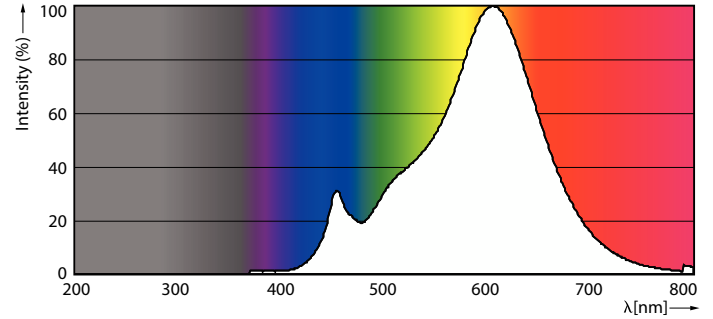

CorePro LED-spot Reflectoren

Fotometrische gegevens

Spectral Power Distribution Colour - CoreProLEDspot ND 4-60W R80 E27 827 36D