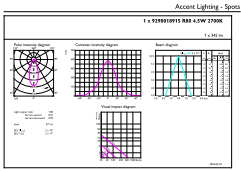

CorePro LED-spot Reflectoren

Fotometrische gegevens

Spectral Power Distribution Colour - CoreProLEDspot ND 4-60W R80 E27 827 36D