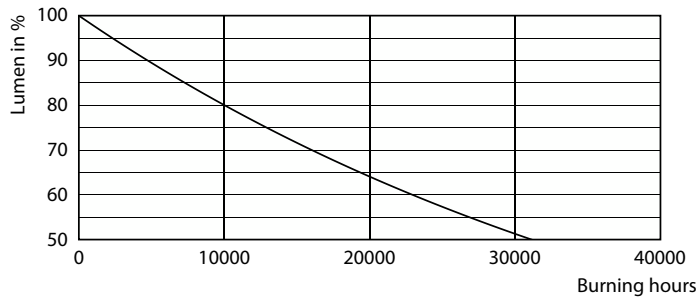

Levensduur

Lumen Maintenance Diagram - CoreProLEDspot ND 4-60W R80 E27 827 36D