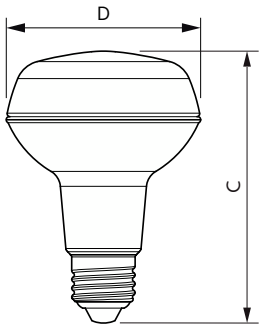

CorePro LED-spot Reflectoren

Spanning (nom.)	220-240 V
Operationele temperatuur	
T-behuizing maximaal (nom.)	50 °C
Dimbaarheid en regelsystemen	
Dimbaar	Nee
Eigenschappen behuizing en afmetingen	
Lampafwerking	Helder
Lampmateriaal	Kunststof
Lampvorm	R80
Nettogewicht (per stuk)	0,144 kg
Keurmerken en classificaties	
Energie-efficiëntieklasse	F
Geschikt voor accentverlichting	Ja
Energieverbruik kWh/1.000 uur	4 kWh
EPREL-registratienummer	397645
CE-markering	Ja
Conform EU RoHS-richtlijn	Ja
EyeComfort	Ja
Flikkerwaarde (PstLM)	1

Stroboscoopeffectwaarde (SVM)	0,4
Bereik omgevingstemperatuur	-20 tot +45 °C
Toepassingsomstandigheden	
kan dit worden gebruikt in gesloten armaturen	No
Draadloze technologie	Niet van toepassing
Productgegevens	
Productnaam voor bestelling	CoreProLEDspot ND 4-60W R80 E27 827 36D
Volledige productnaam	CoreProLEDspot ND 4-60W R80 E27 827 36D
Full EOC	871869681183200
Bestelcode	8718696811832
Materiaalnr. (12NC)	929001891502
Lokale code	81183200
Numerator - Aantal per pak	1
EAN/UPC - product/behuizing	8718696811832
Numerator - Dozen per buitendoos	6
EAN/UPC - Case	8718696811849

Maatschets

Product	D	C
CoreProLEDspot ND 4-60W R80 E27 827 36D	80 mm	112 mm