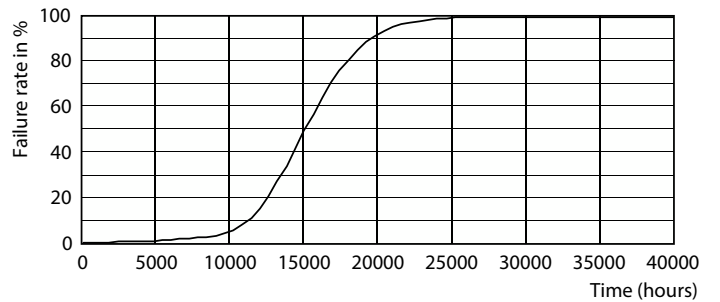

LEDspot CorePro 1.8-30W E14 R39 827 36D ND