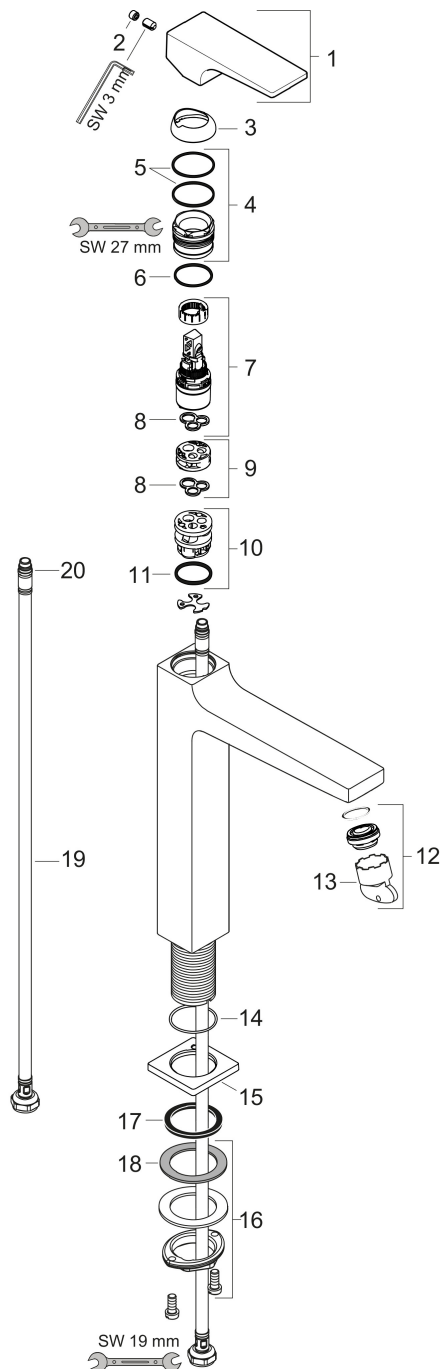

- ComfortZone: 260
- voorsprong uitloop 204 mm
- uitloophoogte: 259 mm
- greepvariant: rechte greep
- vaste uitloop
- straalsoort: normale straal
- maximale doorstroomhoeveelheid bij 3 bar: 5 l/min
- keramisch kardoes
- push-open afvoergarnituur G 1¼
- materiaal afvoergarnituur: metaal
- EU taxonomie: max 6l/min - draagt substantieel bij aan duurzaamheid

Maat tekeningen

Technologie

Certificaat

Merk hansgrohe
 Artikelnaam **Metropol** ééngreeps wastafelkraan 260 met rechte greep en PushOpen afvoerplug
 Art.nr. 32512340
 Oppervlakte Brushed Black Chrome
 Netto prijs 775,78 EUR

Stroomschema

Merk	hansgrohe
Artikelnaam	Metropol ééngreeps wastafelkraan 260 met rechte greep en PushOpen afvoerplug
Art.nr.	32512340
Oppervlakte	Brushed Black Chrome
Netto prijs	775,78 EUR

Explosietekening voor bouwjaar: >04/20

Merk	hansgrohe
Artikelnaam	Metropol ééngreeps wastafelkraan 260 met rechte greep en PushOpen afvoerplug
Art.nr.	32512340
Oppervlakte	Brushed Black Chrome
Netto prijs	775,78 EUR

Onderdelen voor bouwjaar: >04/20