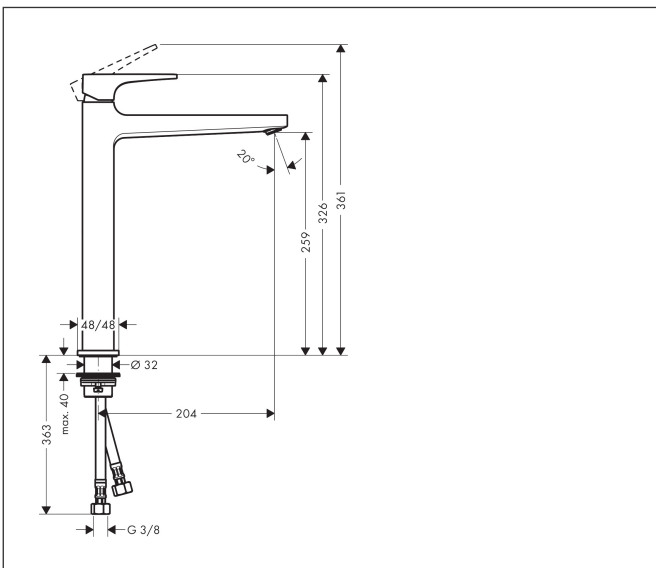

Merk hansgrohe
 Artikelnaam **Metropol** ééngreeps wastafelkraan 260 met rechte greep en PushOpen afvoerplug
 Art.nr. 32512340
 Oppervlakte Brushed Black Chrome
 Netto prijs 775,78 EUR

Product foto

Kenmerken

- ComfortZone: 260
- voorsprong uitloop 204 mm
- uitloophoogte: 259 mm
- greepvariant: rechte greep
- vaste uitloop
- straalsoort: normale straal
- maximale doorstroomhoeveelheid bij 3 bar: 5 l/min
- keramisch kardoes
- push-open afvoergarnituur G 1¼
- materiaal afvoergarnituur: metaal
- EU taxonomie: max 6l/min - draagt substantieel bij aan duurzaamheid

Maat tekeningen

Technologie

Certificaat

Merk hansgrohe
 Artikelnaam **Metropol** ééngreeps wastafelkraan 260 met rechte greep en PushOpen afvoerplug
 Art.nr. 32512340
 Oppervlakte Brushed Black Chrome
 Netto prijs 775,78 EUR

Stroomschema

Merk	hansgrohe
Artikelnaam	Metropol ééngreeps wastafelkraan 260 met rechte greep en PushOpen afvoerplug
Art.nr.	32512340
Oppervlakte	Brushed Black Chrome
Netto prijs	775,78 EUR

Explosietekening voor bouwjaar: >04/20