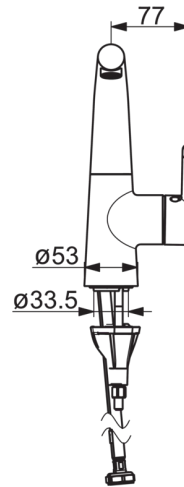

Reserveonderdelen

SP51032283

	Naam	Code
01	Mousseur, M18.5x1, TJ	59913366
02	Fitting ring for aerator	59914645
03	Uitloop	59914651
04	Begrenzer, 120°	59914429
04	Begrenzer, 60°/0°	59914264
05	Dichting	59914263
06	Binnendeel temperatuurhendel	59913762
07	Hendel	59914652
08	Sierdop	59914573
09	Kap	59914649
10	Schroefring, M42 x1,5, SW 38	59914128
11	Binnenwerk	59914665
12	Wasser	59914591
13	Bevestigingsschroeven, M8x1, L=130	59914474
14	Nippel	59914133
15	Bevestigingsset	59914475
16	Flexibele aansluitingen, L=430, G3/8-M10x1, DN8 LH	59914653
N.I.	Wastegarnituur	59911441
N.I.	Trekstang	59913459