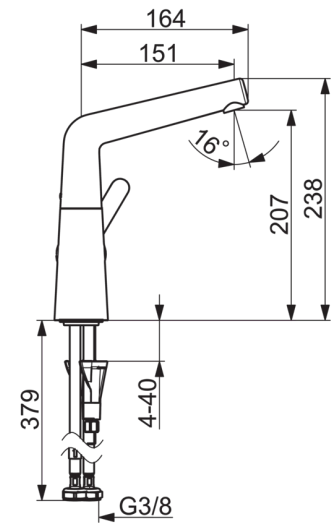

Reserveonderdelen

SP51032283

	Naam	Code
01	Mousseur, M18.5x1, TJ	59913366
02	Fitting ring for aerator	59914645
03	Uitloop	59914651
04	Begrenzer, 120°	59914429
04	Begrenzer, 60°/0°	59914264
05	Dichting	59914263
06	Binnendeel temperatuurhendel	59913762
07	Hendel	59914652
08	Sierdop	59914573
09	Kap	59914649
10	Schroefring, M42 x1,5, SW 38	59914128
11	Binnenwerk	59914665
12	Wasser	59914591
13	Bevestigingsschroeven, M8x1, L=130	59914474
14	Nippel	59914133
15	Bevestigingsset	59914475
16	Flexibele aansluitingen, L=430, G3/8-M10x1, DN8 LH	59914653
N.I.	Wastegarnituur	59911441
N.I.	Trekstang	59913459