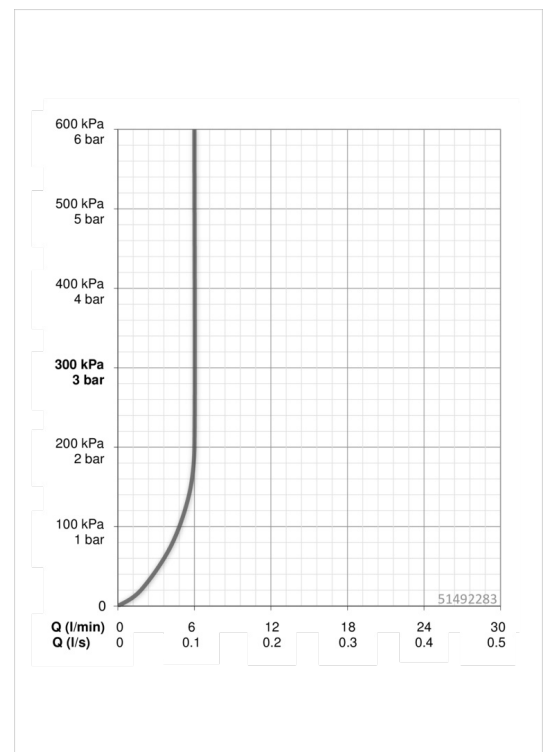

Typegoedkeuringen

ABP
ACS

P-IX (Prüfzeichen beantragt)
16 ACC NY 205