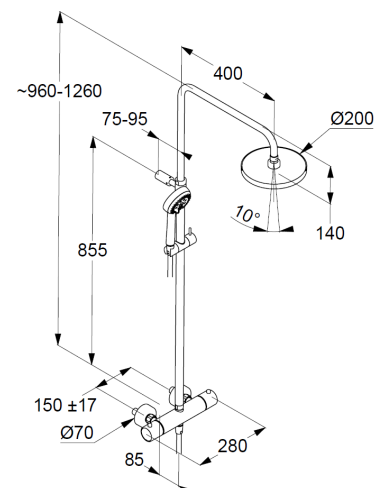

Thermostat-Brause-Armatur  
Wandmontage  
mit Keramik-Absperrventil als Drehventil 90°/90°  
Temperaturwählgriff mit Heißwassersperre 40°C  
Brauseabgang G1/2  
eigensicher gegen Rückfließen  
mit integrierten Rückflussverhinderern  
S-Anschlüsse G1/2 x G3/4  
mit Schmutzfangsieben  
mit Befestigungsmaterial  
höhenverstellbare Handbrausehalterung

Handbrause 3 S  
mit 3 Strahlarten  
volume/booster/smooth  
mit Kalkschnellreinigung  
Anschlussgewinde G1/2  
Siebdichtung

Brauseschlauch  
kunststoffummantelt  
mit Metalleffekt  
mit konischen Muttern  
verdrehsicher  
G1/2 x G1/2 x 1600mm

Kopfbrause 1 S  
mit einer Strahlart  
mit Kalkschnellreinigung  
Anschlussgewinde G1/2  
mit Kugelgelenk  
Ø 200mm  
Siebdichtung

### Maßzeichnung/ Dimensional drawing