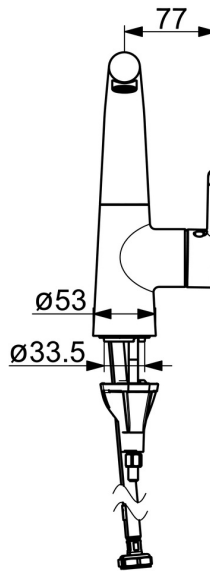

EAN: 4057304006395  
[static.hansa.com/51492283](https://static.hansa.com/51492283)

- Wastafel
- Eengreeps, zijbediend
- Wastafelmontage
- Chrom
- Draaibare uitloop, Draaibereik beperkende optie
- PCA® mousseur voor een drukonafhankelijke doorstroom, CACHÉ® mousseur geïntegreerd in kraanhuis
- Hendel met warm-koud-aanduiding, Eengreeps bediend
- $\varnothing$  40 mm keramisch binnenwerk voor debiet en temperatuur instelling
- Flexibele aansluitslang(en)
- Kraanhuis gemaakt van DZR messing, 3S-installatie
- Zonder afvoergarnituur, Zonder trekstangopening

### Doorstromingseigenschappen

Doorstroomhoeveelheid bij 3 bar (met debietregelaar)	<b>6.0 l/min</b>
Drukverlies bij doorstroomhoeveelheid (0,1 l/s)	<b>1 bar</b>

### Technische eigenschappen

DN-maat	<b>DN15</b>
Warmwatertoevoer	<b>max. +70°C</b>
Werkdruk	<b>0.5-10 bar</b>
Aansluitmaat	<b>G3/8</b>
Projection	<b>151 mm</b>
Terugstroom beveiliging (EN1717)	<b>AA</b>
Materiaal	<b>brass</b>