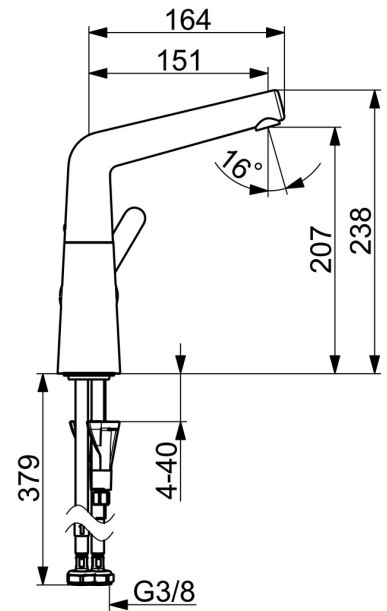

EAN: 4057304006395  
[static.hansa.com/51492283](https://static.hansa.com/51492283)

- Wastafel
- Eengreeps, zijbediend
- Wastafelmontage
- Chrom
- Draaibare uitloop, Draaibereik beperkende optie
- PCA® mousseur voor een drukonafhankelijke doorstroom, CACHÉ® mousseur geïntegreerd in kraanhuis
- Hendel met warm-koud-aanduiding, Eengreeps bediend
- $\varnothing$  40 mm keramisch binnenwerk voor debiet en temperatuur instelling
- Flexibele aansluitslang(en)
- Kraanhuis gemaakt van DZR messing, 3S-installatie
- Zonder afvoergarnituur, Zonder trekstangopening

### Technische eigenschappen

DN-maat	<b>DN15</b>
Warmwatertoevoer	<b>max. +70°C</b>
Werkdruk	<b>0.5-10 bar</b>
Aansluitmaat	<b>G3/8</b>
Projection	<b>151 mm</b>
Terugstroom beveiliging (EN1717)	<b>AA</b>
Materiaal	<b>brass</b>