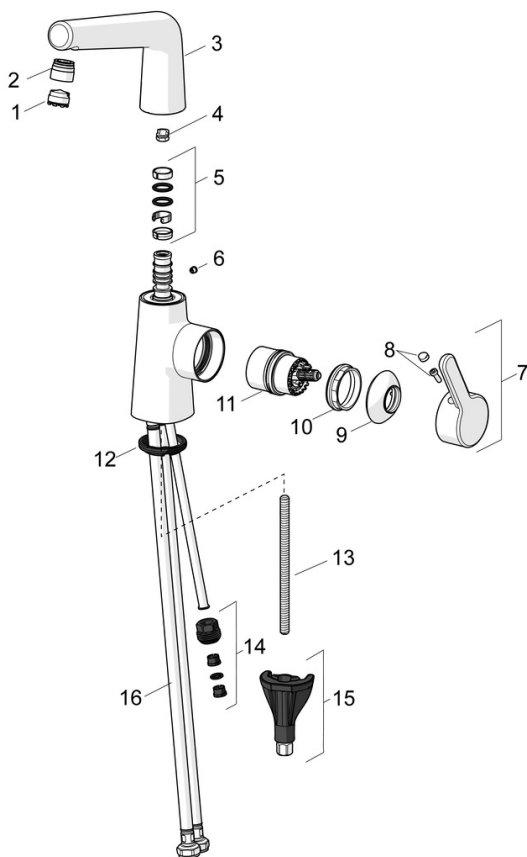

EAN: 4057304006395  
[static.hansa.com/51492283](https://static.hansa.com/51492283)

- Wastafel
- Eengreeps, zijbediend
- Wastafelmontage
- Chrom
- Draaibare uitloop, Draaibereik beperkende optie
- PCA® mousseur voor een drukonafhankelijke doorstroom, CACHÉ® mousseur geïntegreerd in kraanhuis
- Hendel met warm-koud-aanduiding, Eengreeps bediend
- $\varnothing$  40 mm keramisch binnenwerk voor debiet en temperatuur instelling
- Flexibele aansluitslang(en)
- Kraanhuis gemaakt van DZR messing, 3S-installatie
- Zonder afvoergarnituur, Zonder trekstangopening

### Technische eigenschappen

DN-maat	<b>DN15</b>
Warmwatertoevoer	<b>max. +70°C</b>
Werkdruk	<b>0.5-10 bar</b>
Aansluitmaat	<b>G3/8</b>
Projection	<b>151 mm</b>
Terugstroom beveiliging (EN1717)	<b>AA</b>
Materiaal	<b>brass</b>

### SP51032283

	Naam	Code
01	Mousseur, M18.5x1, TJ	59913366
02	Pasring voor schuimstraler Chrom	59914645
03	Uitloop Chrom	1013094V
03	Uitloop Chrom Stopgezet	59914651
04	Begrenzer, 60° / 0°	59914264
04	Begrenzer, 120°	59914429
05	Dichting	59914263
06	Binnendeel temperatuurhendel Chrom	59913762
07	Hendel Chrom	59914652
08	Sierdop	59914573
09	Kap Chrom	59914649
10	Schroefring, M42x1,5, SW 38	59914128
11	Binnenwerk	59914665
12	Wasser	59914591
13	Bevestigingsschroeven, M8x1, L=130	59914474
14	Nippel Stopgezet	59914133
15	Bevestigingsset	59914475
16	Flexibele aansluitingen, L=430, G3/8-M10x1, DN8 LH	59914653
N.I.	Wastegarnituur Chrom	59911441
N.I.	Trekstang Chrom	59913459