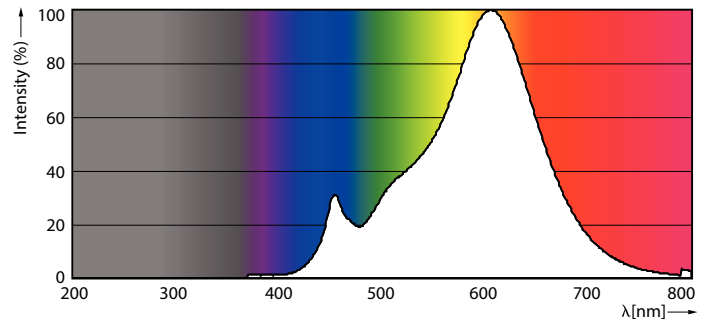

Lichtrendement (gespec.) (nom.)	83,00 lm/W
Kleurconsistentie	<6
Kleurweergave-index (CRI)	80
LLMF bij einde nominale levensduur (nom.)	70 %
Lichtstroom in conus van 90° (nom.)	670 lm

Bedrijfs- en elektrische gegevens	
Ingangsfrequentie	50 to 60 Hz
Ingangsfrequentie	50 tot 60 Hz
Energieverbruik	8 W
Lampstroom (nom.)	55 mA
Overeenkomstig vermogen	100 W
Opstarttijd (nom.)	0,1 s
Opwarmtijd tot 60% licht	0.1 s
Arbeidsfactor	0.6

CorePro LED-spot Reflectoren

Spanning (nom.)	220-240 V
Operationele temperatuur	
T-behuizing maximaal (nom.)	72 °C
Dimbaarheid en regelsystemen	
Dimbaar	Nee
Eigenschappen behuizing en afmetingen	
Lampafwerking	Helder
Lampmateriaal	Kunststof
Lampvorm	R80
Nettogewicht (per stuk)	0,144 kg
Keurmerken en classificaties	
Energie-efficiëntieklasse	F
Geschikt voor accentverlichting	Ja
Energieverbruik kWh/1.000 uur	8 kWh
EPREL-registratienummer	397646
CE-markering	Ja
Conform EU RoHS-richtlijn	Ja
EyeComfort	Ja
Flikkerwaarde (PstLM)	1

Maatschets

Product	D	C
CoreProLEDspot ND 8-100W R80 E27 827 36D	80 mm	112 mm

CorePro LED-spot Reflectoren

Fotometrische gegevens

Light Distribution Diagram - CoreProLEDspot ND 8-100W R80 E27 827 36D

Spectral Power Distribution Colour - CoreProLEDspot ND 8-100W R80 E27 827 36D