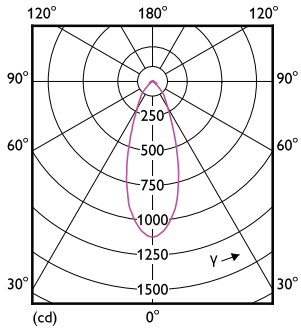

Lichtrendement (gespec.) (nom.)	83,00 lm/W
Kleurconsistentie	<6
Kleurweergave-index (CRI)	80
LLMF bij einde nominale levensduur (nom.)	70 %
Lichtstroom in conus van 90° (nom.)	670 lm

Bedrijfs- en elektrische gegevens	
Ingangsfrequentie	50 to 60 Hz
Ingangsfrequentie	50 tot 60 Hz
Energieverbruik	8 W
Lampstroom (nom.)	55 mA
Overeenkomstig vermogen	100 W
Opstarttijd (nom.)	0,1 s
Opwarmtijd tot 60% licht	0.1 s
Arbeidsfactor	0.6

Stroboscoopeffectwaarde (SVM)	0,4
Bereik omgevingstemperatuur	-20 tot +45 °C
Toepassingsomstandigheden	
kan dit worden gebruikt in gesloten armaturen	No
Draadloze technologie	Niet van toepassing
Productgegevens	
Productnaam voor bestelling	CoreProLEDspot ND 8-100W R80 E27 827 36D
Volledige productnaam	CoreProLEDspot ND 8-100W R80 E27 827 36D
Full EOC	871869681185600
Bestelcode	8718696811856
Materiaalnr. (12NC)	929001891602
Lokale code	81185600
Numerator - Aantal per pak	1
EAN/UPC - product/behuizing	8718696811856
Numerator - Dozen per buitendoos	6
EAN/UPC - Case	8718696811863

Maatschets

Product	D	C
CoreProLEDspot ND 8-100W R80 E27 827 36D	80 mm	112 mm

CorePro LED-spot Reflectoren

Fotometrische gegevens

Light Distribution Diagram - CoreProLEDspot ND 8-100W R80 E27 827 36D

Spectral Power Distribution Colour - CoreProLEDspot ND 8-100W R80 E27 827 36D