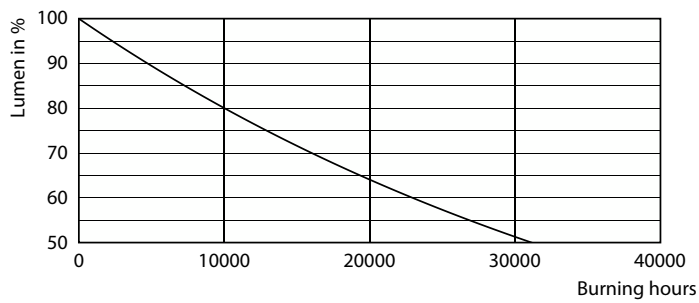

Levensduur

Lumen Maintenance Diagram - CoreProLEDspot ND 8-100W R80 E27 827 36D