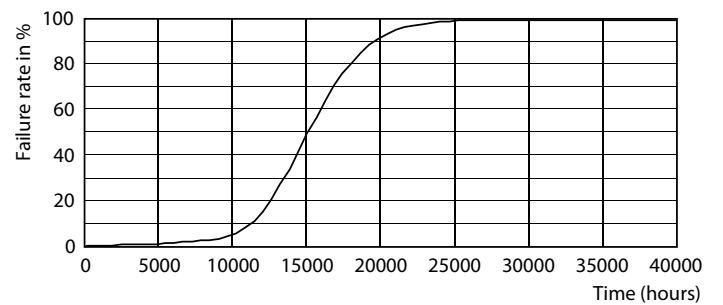

LEDspot CorePro 1.8-30W E14 R39 827 36D ND