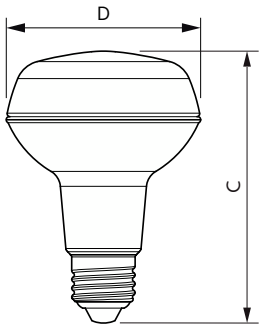

Product gegevens

Algemene informatie	
Lampvoet	E27
Nominale levensduur	15.000 hr
Schakelcyclus	50.000
Lamptype	LEDspot
Meetreferentie van lichtstroom	Narrow Cone
Garantieperiode	2 jaar

Gegevens lichttechniek	
Kleurcode	827 [CCT of 2700K]
Bundelhoek (nom.)	36 graden
Lichtstroom	670 lm
Lichtsterkte (nom.)	1.100 cd
Kleuraanduiding	Warm wit (WW)
Gecorreleerde kleurtemperatuur (nom.)	2700 K

CorePro LED-spot Reflectoren

Spanning (nom.)	220-240 V
Operationele temperatuur	
T-behuizing maximaal (nom.)	72 °C
Dimbaarheid en regelsystemen	
Dimbaar	Nee
Eigenschappen behuizing en afmetingen	
Lampafwerking	Helder
Lampmateriaal	Kunststof
Lampvorm	R80
Nettogewicht (per stuk)	0,144 kg
Keurmerken en classificaties	
Energie-efficiëntieklasse	F
Geschikt voor accentverlichting	Ja
Energieverbruik kWh/1.000 uur	8 kWh
EPREL-registratienummer	397646
CE-markering	Ja
Conform EU RoHS-richtlijn	Ja
EyeComfort	Ja
Flikkerwaarde (PstLM)	1

Maatschets

Product	D	C
CoreProLEDspot ND 8-100W R80 E27 827 36D	80 mm	112 mm

CorePro LED-spot Reflectoren

Fotometrische gegevens

Light Distribution Diagram - CoreProLEDspot ND 8-100W R80 E27 827 36D

Spectral Power Distribution Colour - CoreProLEDspot ND 8-100W R80 E27 827 36D