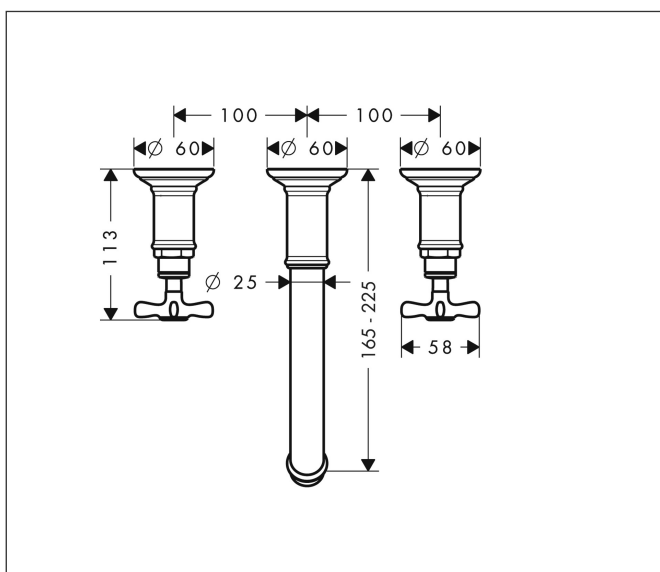

Merk	AXOR
Artikelnaam	AXOR Montreux 3-gats wastafelmengkraan afbouwdeel wandmontage met kruisgreep, rozetten, voorsprong 165-225mm en PushOpen afvoerplug
Art.nr.	16532000
Oppervlakte	chrom
Netto prijs	770,27 EUR

Product foto

Kenmerken

- voorsprong uitloop 225 mm
- greepvariant: kruisgreep
- vaste uitloop
- straalsoort: normale straal
- maximale doorstroomhoeveelheid bij 3 bar: 5 l/min
- keramische kranen warm/koud 90°
- zonder wastegarnituur, met afvoerplug (art.nr. 50001)
- EU taxonomie: max 6l/min - draagt substantieel bij aan duurzaamheid

Maat tekeningen

Technologie

Merk	AXOR
Artikelnaam	AXOR Montreux 3-gats wastafelmengkraan afbouwdeel wandmontage met kruisgreep, rozetten, voorsprong 165-225mm en PushOpen afvoerplug
Art.nr.	16532000
Oppervlakte	chrom
Netto prijs	770,27 EUR

Benodigde onderdelen

Product foto	Artikelnaam	Art.nr.	Prijs
	AXOR Inbouwdeel 3-gats wastafelkraan wandmontage	10303180	290,27

Merk AXOR
 Artikelnaam **AXOR Montreux** 3-gats wastafelmengkraan afbouwdeel wandmontage met kruisgreep, rozetten, voorsprong 165-225mm en PushOpen afvoerplug
 Art.nr. 16532000
 Oppervlakte chroom
 Netto prijs 770,27 EUR