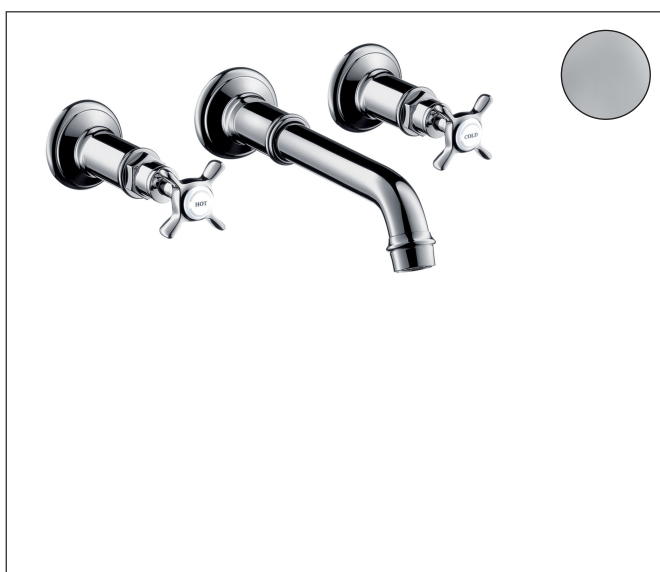

Merk	AXOR
Artikelnaam	AXOR Montreux 3-gats wastafelmengkraan afbouwdeel wandmontage met kruisgreep, rozetten, voorsprong 165-225mm en PushOpen afvoerplug
Art.nr.	16532000
Oppervlakte	chrom
Netto prijs	770,27 EUR

Product foto

Kenmerken

- voorsprong uitloop 225 mm
- greepvariant: kruisgreep
- vaste uitloop
- straalsoort: normale straal
- maximale doorstroomhoeveelheid bij 3 bar: 5 l/min
- keramische kranen warm/koud 90°
- zonder wastegarnituur, met afvoerplug (art.nr. 50001)
- EU taxonomie: max 6l/min - draagt substantieel bij aan duurzaamheid

Maat tekeningen

Technologie

Merk	AXOR
Artikelnaam	AXOR Montreux 3-gats wastafelmengkraan afbouwdeel wandmontage met kruisgreep, rozetten, voorsprong 165-225mm en PushOpen afvoerplug
Art.nr.	16532000
Oppervlakte	chrom
Netto prijs	770,27 EUR

Benodigde onderdelen

Product foto	Artikelnaam	Art.nr.	Prijs
	AXOR Inbouwdeel 3-gats wastafelkraan wandmontage	10303180	290,27

Merk AXOR
 Artikelnaam **AXOR Montreux** 3-gats wastafelmengkraan afbouwdeel wandmontage met kruisgreep, rozetten, voorsprong 165-225mm en PushOpen afvoerplug
 Art.nr. 16532000
 Oppervlakte chroom
 Netto prijs 770,27 EUR