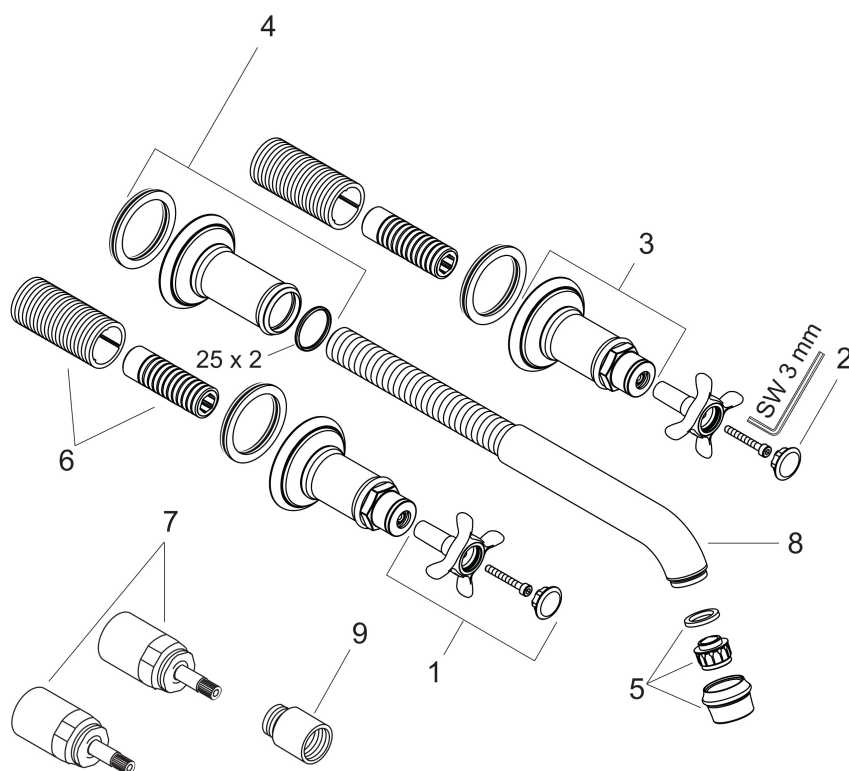

Product foto

Kenmerken

- voorsprong uitloop 225 mm
- greepvariant: kruisgreep
- vaste uitloop
- straalsoort: normale straal
- maximale doorstroomhoeveelheid bij 3 bar: 5 l/min
- keramische kranen warm/koud 90°
- zonder wastegarnituur, met afvoerplug (art.nr. 50001)
- EU taxonomie: max 6l/min - draagt substantieel bij aan duurzaamheid

Benodigde onderdelen

Product foto	Artikelnaam	Art.nr.	Prijs
	AXOR Inbouwdeel 3-gats wastafelkraan wandmontage	10303180	290,27

Merk AXOR
 Artikelnaam **AXOR Montreux** 3-gats wastafelmengkraan afbouwdeel wandmontage met kruisgreep, rozetten, voorsprong 165-225mm en PushOpen afvoerplug
 Art.nr. 16532000
 Oppervlakte chroom
 Netto prijs 770,27 EUR

Stroomschema

Merk	AXOR
Artikelnaam	AXOR Montreux 3-gats wastafelmengkraan afbouwdeel wandmontage met kruisgreep, rozetten, voorsprong 165-225mm en PushOpen afvoerplug
Art.nr.	16532000
Oppervlakte	chromoom
Netto prijs	770,27 EUR

Explosietekening voor bouwjaar: >01/09

Merk	AXOR
Artikelnaam	AXOR Montreux 3-gats wastafelmengkraan afbouwdeel wandmontage met kruisgreep, rozetten, voorsprong 165-225mm en PushOpen afvoerplug
Art.nr.	16532000
Oppervlakte	chrom
Netto prijs	770,27 EUR