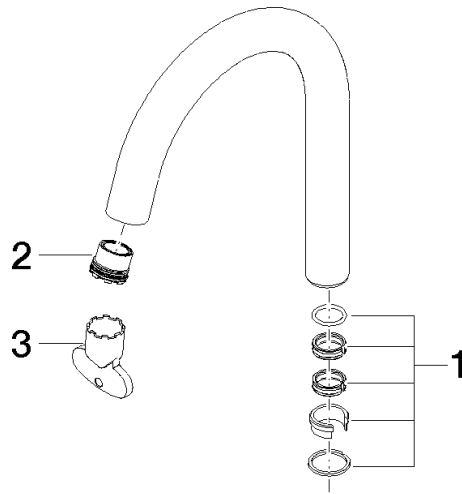

Auslauf für Waschtisch Stand 120 mm, 4,54 l/min. - Chrom

90 28 22 321 01

Auslauf für Waschtisch Stand 120 mm, 4,54 l/min. - Chrom

90 28 22 321 01

Auslauf für Waschtisch Stand 120 mm, 4,54 l/min. - Chrom

90 28 22 321 01

Auslauf für Waschtisch Stand 120 mm, 4,54 l/min. - Chrom

90 28 22 321 01

Produktversion bis 10/1/2020

Produktversion ab 10/1/2020

Auslauf für Waschtisch Stand 120 mm, 4,54 l/min. - Chrom

90 28 22 321 01

Ersatzteilstückliste

Produktversion bis 10/1/2020

Produktversion ab 10/1/2020

Nr.	Artikelnummer	Benennung	Verbaumenge	Lieferzeit
	90 28 10 166 00 90	Dichtungssatz Ø 22 x 50 mm -	3	2