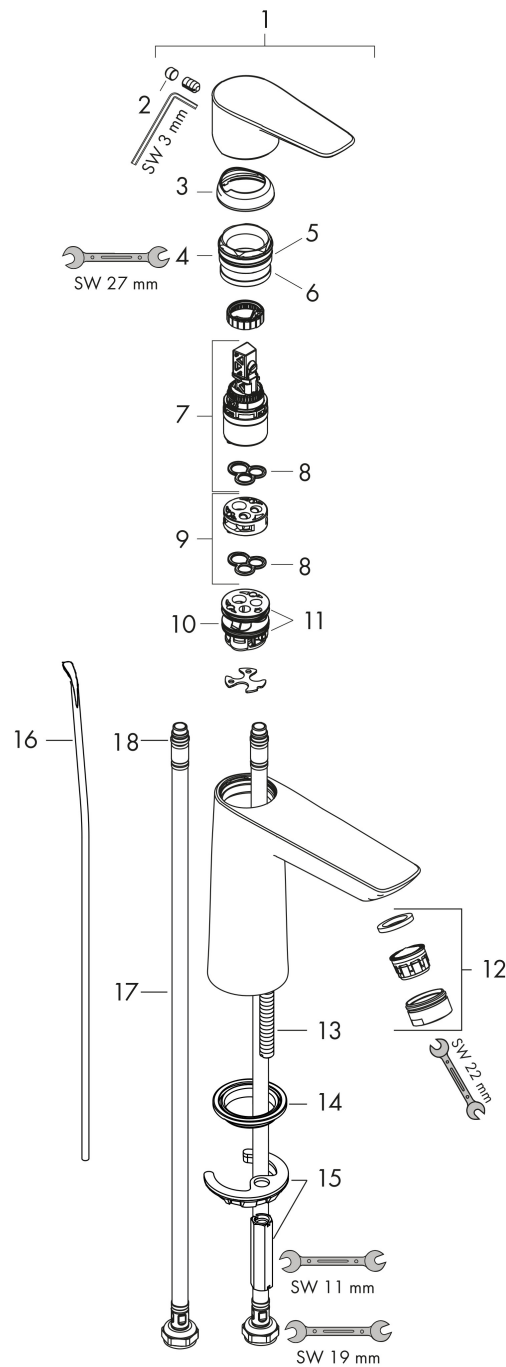

Merk hansgrohe
 Artikelnaam **Talis E** ééngreeps wastafelmengkraan 110 met PopUp trekwaste
 Art.nr. 71710140
 Oppervlakte Brushed Bronze
 Netto prijs 278,33 EUR

Product foto

Kenmerken

- ComfortZone: 110
- voorsprong uitloop 112 mm
- uitloophoogte: 104 mm
- greepvariant: rechte greep
- vaste uitloop
- straalsoort: normale straal
- maximale doorstroomhoeveelheid bij 3 bar: 5 l/min
- keramisch kardoes
- pop-up afvoergarnituur G 1 ¼
- materiaal afvoergarnituur: metaal
- EU taxonomie: max 6l/min - draagt substantieel bij aan duurzaamheid

Maat tekeningen

Technologie

Merk hansgrohe
 Artikelnaam **Talis E** ééngreeps wastafelmengkraan 110 met PopUp trekwaste
 Art.nr. 71710140
 Oppervlakte Brushed Bronze
 Netto prijs 278,33 EUR

Stroomschema

Merk	hansgrohe
Artikelnaam	Talis E ééngreeps wastafelmengkraan 110 met PopUp trekwaste
Art.nr.	71710140
Oppervlakte	Brushed Bronze
Netto prijs	278,33 EUR

Explosietekening voor bouwjaar: >07/19

Merk	hansgrohe
Artikelnaam	Talis E ééngreeps wastafelmengkraan 110 met PopUp trekwaste
Art.nr.	71710140
Oppervlakte	Brushed Bronze
Netto prijs	278,33 EUR

Onderdelen voor bouwjaar: >07/19

Pos	Beschrijving	Art.nr.	Prijs
1	greep	92687140	60,90
2	greepstop	95704000	3,00
3	afdekkap	92625140	38,60
4	moer	92689000	20,40
5	O-ring 25x1,5	98146000	4,80
6	O-ring 27x1,5	92527000	7,70
7	kardoes compl.	97685000	52,00
8	dichting	98865000	25,70
9	kardoesadapter	92628000	16,60
10	kardoesadapter	98866000	25,70
11	O-ring 23x2	98398000	3,00
12	perlator M24x1 (5 l/min)	13185140	23,22
13	schroef M8 x 68	97736000	4,80
14	dichting	97608000	4,80
15	schachtbevestigingsset compl.	96016000	25,70
16	trekstang	96657140	15,60
17	aansluitslang 450 mm M8x0,75 G3/8	97206000	25,70
18	O-ring 7x1,5	98422000	3,00
a	afvoergarnituur	94139140	137,30