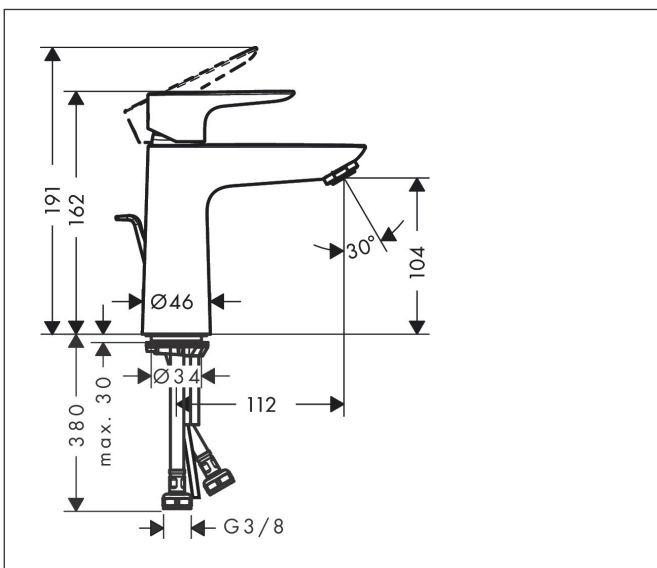

Merk hansgrohe
 Artikelnaam **Talis E** ééngreeps wastafelmengkraan 110 met PopUp trekwaste
 Art.nr. 71710140
 Oppervlakte Brushed Bronze
 Netto prijs 278,33 EUR

Product foto

Kenmerken

- ComfortZone: 110
- voorsprong uitloop 112 mm
- uitloophoogte: 104 mm
- greepvariant: rechte greep
- vaste uitloop
- straalsoort: normale straal
- maximale doorstroomhoeveelheid bij 3 bar: 5 l/min
- keramisch kardoes
- pop-up afvoergarnituur G 1 ¼
- materiaal afvoergarnituur: metaal
- EU taxonomie: max 6l/min - draagt substantieel bij aan duurzaamheid

Maat tekeningen

Technologie

Merk hansgrohe
 Artikelnaam **Talis E** ééngreeps wastafelmengkraan 110 met PopUp trekwaste
 Art.nr. 71710140
 Oppervlakte Brushed Bronze
 Netto prijs 278,33 EUR

Stroomschema

Merk	hansgrohe
Artikelnaam	Talis E ééngreeps wastafelmengkraan 110 met PopUp trekwaste
Art.nr.	71710140
Oppervlakte	Brushed Bronze
Netto prijs	278,33 EUR

Explosietekening voor bouwjaar: >07/19

Merk	hansgrohe
Artikelnaam	Talis E ééngreeps wastafelmengkraan 110 met PopUp trekwaste
Art.nr.	71710140
Oppervlakte	Brushed Bronze
Netto prijs	278,33 EUR

Onderdelen voor bouwjaar: >07/19

Pos	Beschrijving	Art.nr.	Prijs
1	greep	92687140	60,90
2	greepstop	95704000	3,00
3	afdekkap	92625140	38,60
4	moer	92689000	20,40
5	O-ring 25x1,5	98146000	4,80
6	O-ring 27x1,5	92527000	7,70
7	kardoes compl.	97685000	52,00
8	dichting	98865000	25,70
9	kardoesadapter	92628000	16,60
10	kardoesadapter	98866000	25,70
11	O-ring 23x2	98398000	3,00
12	perlator M24x1 (5 l/min)	13185140	23,22
13	schroef M8 x 68	97736000	4,80
14	dichting	97608000	4,80
15	schachtbevestigingsset compl.	96016000	25,70
16	trekstang	96657140	15,60
17	aansluitslang 450 mm M8x0,75 G3/8	97206000	25,70
18	O-ring 7x1,5	98422000	3,00
a	afvoergarnituur	94139140	137,30