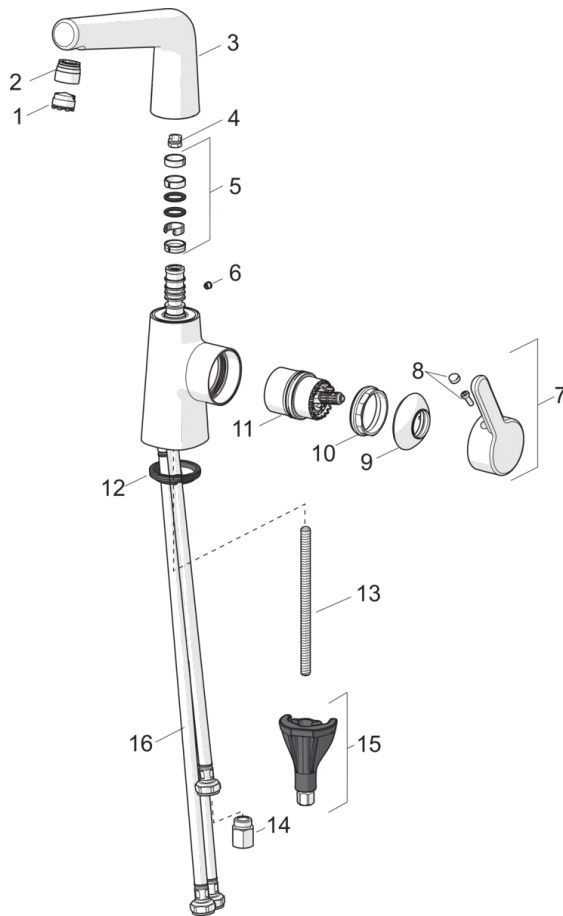

HANSADESIGNO Style

WASTAFELKRAAN, LAGE DRUK

51211183

EAN: 4057304007538

one-hole single-lever basin mixer, DN 15

- Badkamer
- Eengreeps, zijbediend, Lage druk
- Chrom
- Draaibare uitloop, Draaibereik beperkende optie
- Kristalheldere laminaire straal, CASCADE® perlator
- brass
- Hendel met warm-koud-aanduiding, Eengreeps bediend
- Afvoergarnituur met trekstang
- ø 40 mm keramisch binnenwerk voor debiet en temperatuur instelling
- Flexibele aansluitslangen
- 3S-installatie

Technische gegevens

Doorstromingseigenschappen

Doorstroomhoeveelheid bij 3 bar (met debietregelaar)

6.0 l/min

Technische eigenschappen

DN-maat
Warmwatertoevoer
Werkdruk
Aansluitmaat

DN15
max. +80°C
0.5-5 bar
G3/8

Voorschriften

EN-norm
Geluidsklasse

EN 817
I (ISO 3822)

Reserveonderdelen

SP51211183

	Naam	Code
01	Mousseur, M18.5x1	59913489
02	Fitting ring for aerator	59914645
03	Uitloop	59914651
04	Begrenzer, 120°	59914429
04	Begrenzer, 60°/0°	59914264
05	Dichting	59914263
06	Binnendeel temperatuurhendel	59913762
07	Hendel	59914652
08	Sierdop	59914573
09	Kap	59914649
10	Schroefring, M42 x1,5, SW 38	59914128
11	, 4,0	59914670
12	Wasser	59914591
13	Bevestigingsschroeven, M8x1, L=130	59914474
14	Doorvoerbegrenzer, G3/8	59914666
15	Bevestigingsset	59914475
16	Flexibele aansluitingen, L=550, G3/8-M8x1 LH	59914680