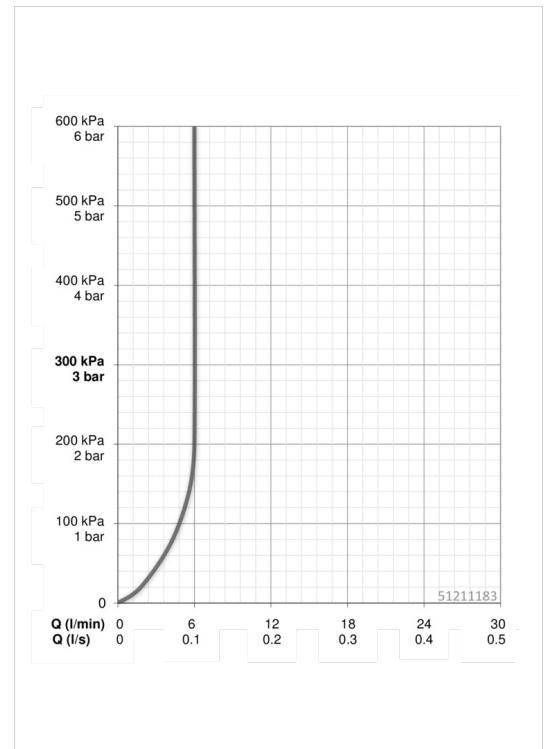

HANSADESIGNO Style

WASTAFELKRAAN, LAGE DRUK

51211183

EAN: 4057304007538

one-hole single-lever basin mixer, DN 15

- Badkamer
- Eengreeps, zijbediend, Lage druk
- Chrom
- Draaibare uitloop, Draaibereik beperkende optie
- Kristalheldere laminaire straal, CASCADE® perlator
- brass
- Hendel met warm-koud-aanduiding, Eengreeps bediend
- Afvoergarnituur met trekstang
- ø 40 mm keramisch binnenwerk voor debiet en temperatuur instelling
- Flexibele aansluitslangen
- 3S-installatie

Technische gegevens

Doorstromingseigenschappen

Doorstroomhoeveelheid bij 3 bar (met debietregelaar)

6.0 l/min

Technische eigenschappen

DN-maat
Warmwatertoevoer
Werkdruk
Aansluitmaat

DN15
max. +80°C
0.5-5 bar
G3/8

Voorschriften

EN-norm
Geluidsklasse

EN 817
I (ISO 3822)