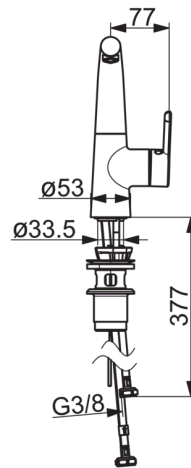

HANSADESIGNO Style

WASTAFELKRAAN, LAGE DRUK

51211183

EAN: 4057304007538

one-hole single-lever basin mixer, DN 15

- Badkamer
- Eengreeps, zijbediend, Lage druk
- Chrom
- Draaibare uitloop, Draaibereik beperkende optie
- Kristalheldere laminaire straal, CASCADE® perlator
- brass
- Hendel met warm-koud-aanduiding, Eengreeps bediend
- Afvoergarnituur met trekstang
- ø 40 mm keramisch binnenwerk voor debiet en temperatuur instelling
- Flexibele aansluitslangen
- 3S-installatie

Technische gegevens

Doorstromingseigenschappen

Doorstroomhoeveelheid bij 3 bar (met debietregelaar)

6.0 l/min

Technische eigenschappen

DN-maat
Warmwatertoevoer
Werkdruk
Aansluitmaat

DN15
max. +80°C
0.5-5 bar
G3/8

Voorschriften

EN-norm
Geluidsklasse

EN 817
I (ISO 3822)

Reserveonderdelen

SP51211183

	Naam	Code
01	Mousseur, M18.5x1	59913489
02	Fitting ring for aerator	59914645
03	Uitloop	59914651
04	Begrenzer, 120°	59914429
04	Begrenzer, 60°/0°	59914264
05	Dichting	59914263
06	Binnendeel temperatuurhendel	59913762
07	Hendel	59914652
08	Sierdop	59914573
09	Kap	59914649
10	Schroefring, M42 x1,5, SW 38	59914128
11	, 4,0	59914670
12	Wasser	59914591
13	Bevestigingsschroeven, M8x1, L=130	59914474
14	Doorvoerbegrenzer, G3/8	59914666
15	Bevestigingsset	59914475
16	Flexibele aansluitingen, L=550, G3/8-M8x1 LH	59914680