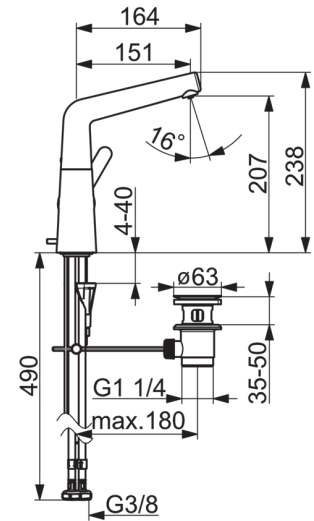

HANSADESIGNO Style

WASTAFELKRAAN, LAGE DRUK

51211183

EAN: 4057304007538

one-hole single-lever basin mixer, DN 15

- Badkamer
- Eengreeps, zijbediend, Lage druk
- Chrom
- Draaibare uitloop, Draaibereik beperkende optie
- Kristalheldere laminaire straal, CASCADE® perlator
- brass
- Hendel met warm-koud-aanduiding, Eengreeps bediend
- Afvoergarnituur met trekstang
- ø 40 mm keramisch binnenwerk voor debiet en temperatuur instelling
- Flexibele aansluitslangen
- 3S-installatie

Technische gegevens

Doorstromingseigenschappen

Doorstroomhoeveelheid bij 3 bar (met debietregelaar)

6.0 l/min

Technische eigenschappen

DN-maat
Warmwatertoevoer
Werkdruk
Aansluitmaat

DN15
max. +80°C
0.5-5 bar
G3/8

Voorschriften

EN-norm
Geluidsklasse

EN 817
I (ISO 3822)

Reserveonderdelen

SP51211183

	Naam	Code
01	Mousseur, M18.5x1	59913489
02	Fitting ring for aerator	59914645
03	Uitloop	59914651
04	Begrenzer, 120°	59914429
04	Begrenzer, 60°/0°	59914264
05	Dichting	59914263
06	Binnendeel temperatuurhendel	59913762
07	Hendel	59914652
08	Sierdop	59914573
09	Kap	59914649
10	Schroefring, M42 x1,5, SW 38	59914128
11	, 4,0	59914670
12	Wasser	59914591
13	Bevestigingsschroeven, M8x1, L=130	59914474
14	Doorvoerbegrenzer, G3/8	59914666
15	Bevestigingsset	59914475
16	Flexibele aansluitingen, L=550, G3/8-M8x1 LH	59914680