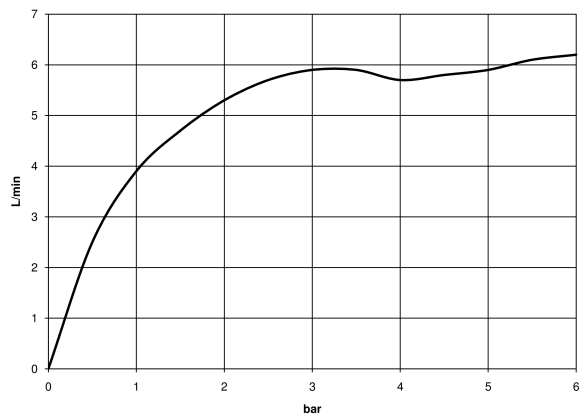

36 702 809

VAIA Waschtisch-Wandbatterie ohne Ablaufgarnitur - Dark Brass gebürstet

VAIA

36 702 809

36 702 809

mm [inches]

Durchflussdiagramm

Zertifikate