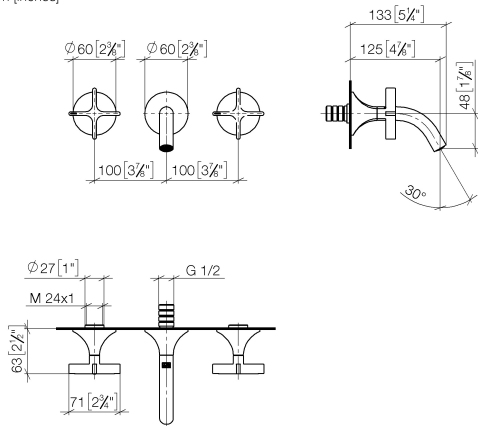

36 702 809

VAIA Waschtisch-Wandbatterie ohne Ablaufgarnitur - Dark Brass gebürstet

VAIA

36 702 809

36 702 809

mm [inches]

Durchflussdiagramm

Zertifikate