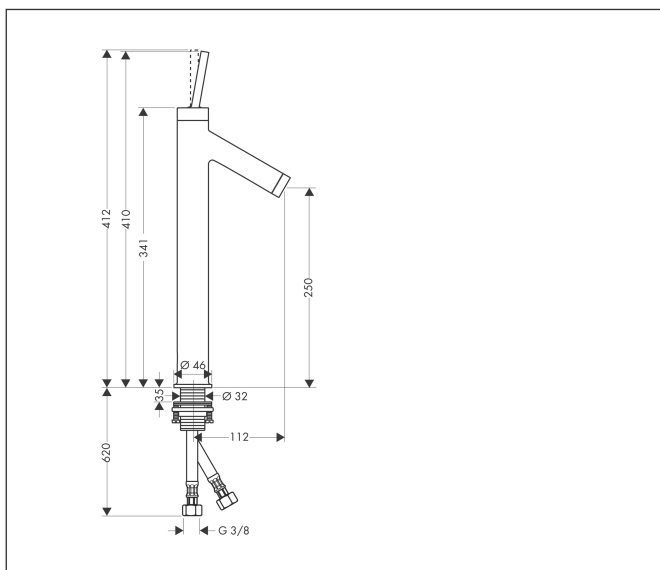

Merk	AXOR
Artikelnaam	AXOR Starck ééngreeps wastafelmengkraan 250 met pingreep en PushOpen afvoerplug
Art.nr.	10129000
Oppervlakte	chrom
Netto prijs	949,85 EUR

Product foto

Kenmerken

- ComfortZone: 250
- voorsprong uitloop 112 mm
- uitloophoogte: 250 mm
- greepvariant: Met pingreep
- vaste uitloop
- straalsoort: normale straal
- maximale doorstroomhoeveelheid bij 3 bar: 5 l/min
- keramisch kardoes
- zonder wastegarnituur, met afvoerplug (art.nr. 50001)
- EU taxonomie: max 6l/min - draagt substantieel bij aan duurzaamheid

Maat tekeningen

Technologie

Merk AXOR
Artikelnaam **AXOR Starck** ééngreeps wastafelmengkraan 250 met pingreep en PushOpen afvoerplug
Art.nr. 10129000
Oppervlakte chroom
Netto prijs 949,85 EUR

Stroomschema

Merk	AXOR
Artikelnaam	AXOR Starck ééngreeps wastafelmengkraan 250 met pingreep en PushOpen afvoerplug
Art.nr.	10129000
Oppervlakte	chrom
Netto prijs	949,85 EUR

Explosietekening voor bouwjaar: >08/12

Merk	AXOR
Artikelnaam	AXOR Starck ééngreeps wastafelmengkraan 250 met pingreep en PushOpen afvoerplug
Art.nr.	10129000
Oppervlakte	chroom
Netto prijs	949,85 EUR

Onderdelen voor bouwjaar: >08/12

Pos	Beschrijving	Art.nr.	Prijs
1	afdekkap	97155000	32,70
2	greep	10092000	64,30
3	inbusschroef M4x6	97767000	3,00
4	moer	97157000	16,60
5	O-Ring 30x2	98186000	3,00
6	kardoes compl.	96339000	64,30
7	O-ring 21,95x1,78	95169000	3,00
8	kardoesadapter	95289000	20,40
10	perlator M24x1 (5 l/min)	95379000	32,70
11	O-ring 34x4	98155000	3,00
9	O-ring 26x2	98147000	3,00
12	schachtbevestigingsset compl. (Ø 32)	13961000	20,40
13	stelring	97548000	3,00
14	aansluitslang 900 mm M8x0,75 G3/8	96316000	32,70
15	O-ring 7x1,5	98422000	3,00
a	afvoer	50001000	40,00
b	schachtverlenging	13898000	64,30
c	werktuig voor het demonteren van de greep	92124000	113,70