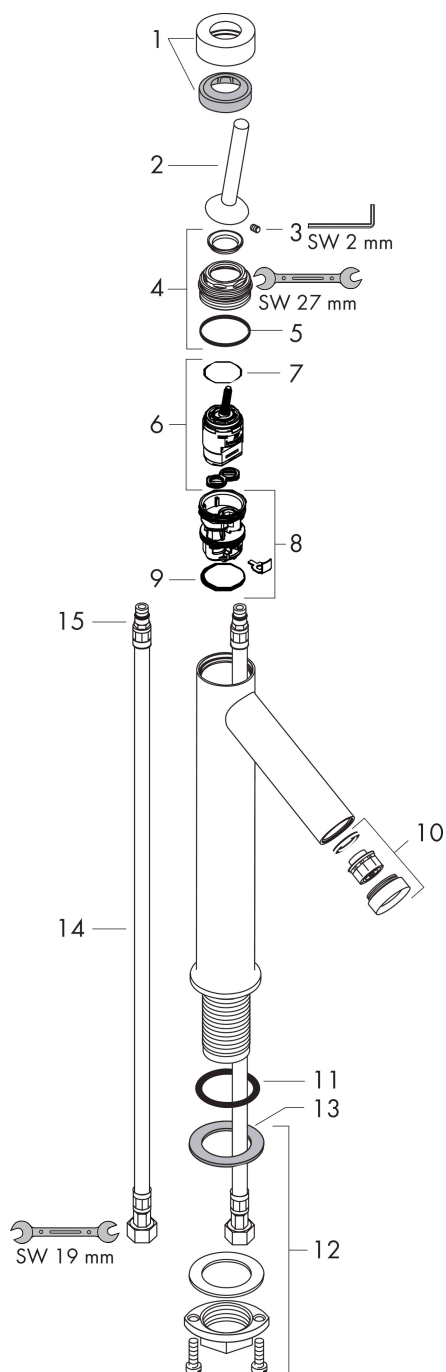

Merk	AXOR
Artikelnaam	AXOR Starck ééngreeps wastafelmengkraan 250 met pingreep en PushOpen afvoerplug
Art.nr.	10129000
Oppervlakte	chrom
Netto prijs	949,85 EUR

Product foto

Kenmerken

- ComfortZone: 250
- voorsprong uitloop 112 mm
- uitloophoogte: 250 mm
- greepvariant: Met pingreep
- vaste uitloop
- straalsoort: normale straal
- maximale doorstroomhoeveelheid bij 3 bar: 5 l/min
- keramisch kardoes
- zonder wastegarnituur, met afvoerplug (art.nr. 50001)
- EU taxonomie: max 6l/min - draagt substantieel bij aan duurzaamheid

Maat tekeningen

Technologie

Merk AXOR
Artikelnaam **AXOR Starck** ééngreeps wastafelmengkraan 250 met pingreep en PushOpen afvoerplug
Art.nr. 10129000
Oppervlakte chroom
Netto prijs 949,85 EUR

Stroomschema

Merk	AXOR
Artikelnaam	AXOR Starck ééngreeps wastafelmengkraan 250 met pingreep en PushOpen afvoerplug
Art.nr.	10129000
Oppervlakte	chrom
Netto prijs	949,85 EUR

Explosietekening voor bouwjaar: >08/12

Merk	AXOR
Artikelnaam	AXOR Starck ééngreeps wastafelmengkraan 250 met pingreep en PushOpen afvoerplug
Art.nr.	10129000
Oppervlakte	chroom
Netto prijs	949,85 EUR

Onderdelen voor bouwjaar: >08/12

Pos	Beschrijving	Art.nr.	Prijs
1	afdekkap	97155000	32,70
2	greep	10092000	64,30
3	inbusschroef M4x6	97767000	3,00
4	moer	97157000	16,60
5	O-Ring 30x2	98186000	3,00
6	kardoes compl.	96339000	64,30
7	O-ring 21,95x1,78	95169000	3,00
8	kardoesadapter	95289000	20,40
10	perlator M24x1 (5 l/min)	95379000	32,70
11	O-ring 34x4	98155000	3,00
9	O-ring 26x2	98147000	3,00
12	schachtbevestigingsset compl. (Ø 32)	13961000	20,40
13	stelring	97548000	3,00
14	aansluitslang 900 mm M8x0,75 G3/8	96316000	32,70
15	O-ring 7x1,5	98422000	3,00
a	afvoer	50001000	40,00
b	schachtverlenging	13898000	64,30
c	werktuig voor het demonteren van de greep	92124000	113,70