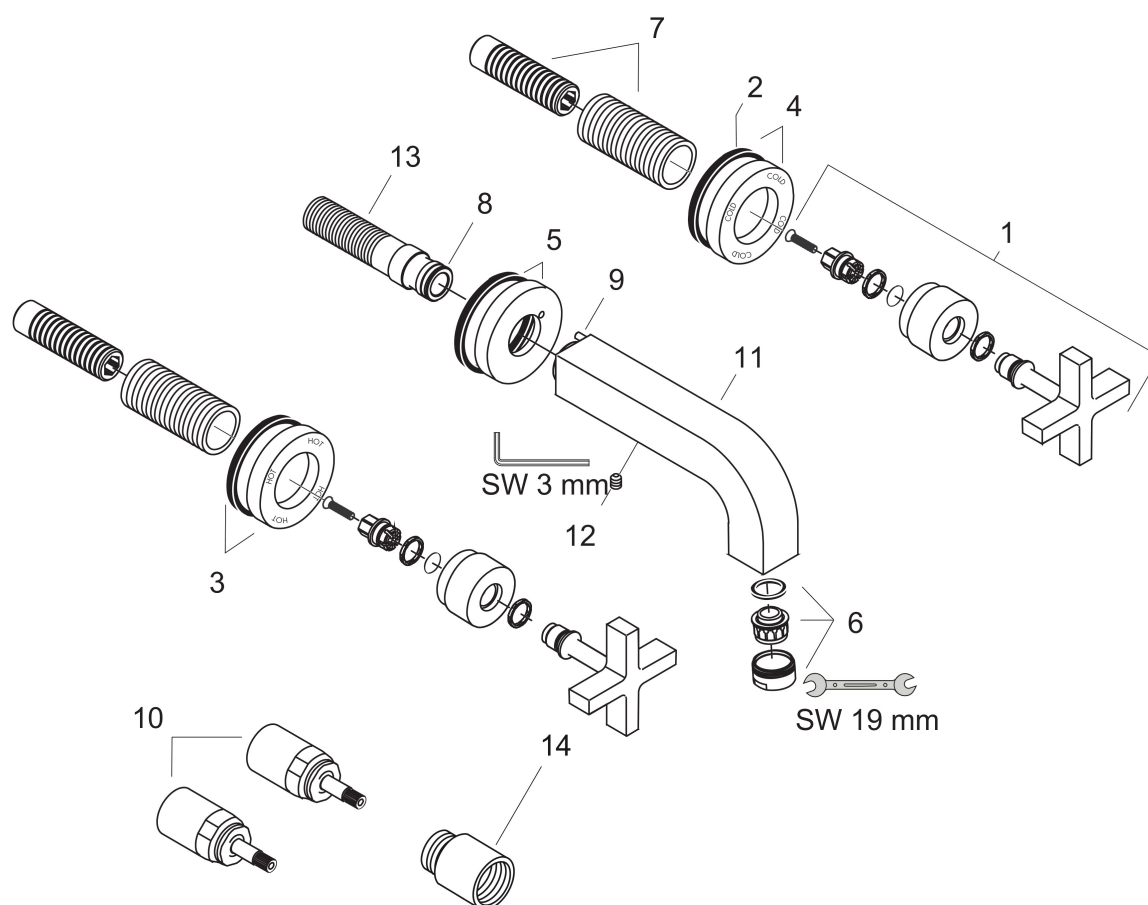

Merk	AXOR
Artikelnaam	AXOR Citterio 3-gats wastafelmengkraan afbouwdeel wandmontage met kruisgreep, rozetten, voorsprong 222 mm en PushOpen afvoerplug
Art.nr.	39143000
Oppervlakte	chrom
Netto prijs	802,34 EUR

Explosietekening voor bouwjaar: >01/10