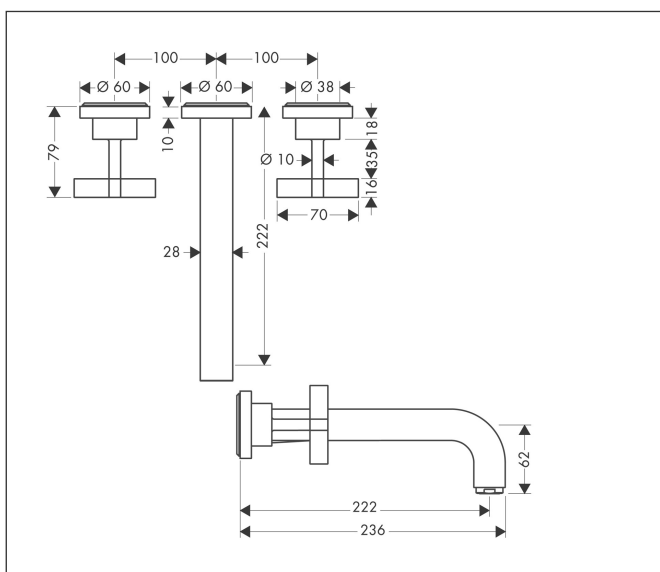

Merk	AXOR
Artikelnaam	AXOR Citterio 3-gats wastafelmengkraan afbouwdeel wandmontage met kruisgreep, rozetten, voorsprong 222 mm en PushOpen afvoerplug
Art.nr.	39143000
Oppervlakte	chrom
Netto prijs	802,34 EUR

Product foto

Kenmerken

- voorsprong uitloop 222 mm
- greepvariant: kruisgreep
- vaste uitloop
- straalsoort: normale straal
- maximale doorstroomhoeveelheid bij 3 bar: 5 l/min
- keramische bovendelen warm/koud 180°
- zonder wastegarnituur, met afvoerplug (art.nr. 50001)
- EU taxonomie: max 6l/min - draagt substantieel bij aan duurzaamheid

Maat tekeningen

Technologie

Merk	AXOR
Artikelnaam	AXOR Citterio 3-gats wastafelmengkraan afbouwdeel wandmontage met kruisgreep, rozetten, voorsprong 222 mm en PushOpen afvoerplug
Art.nr.	39143000
Oppervlakte	chrom
Netto prijs	802,34 EUR

Onderdelen voor bouwjaar: >01/10

Pos	Beschrijving	Art.nr.	Prijs
1	greep	39295000	91,50
2	dichting	97530000	4,80
3	rozet warm	96755000	52,00
4	rozet coud	96754000	52,00
5	rozet voor uitloop	96756000	52,00
6	perlator M24x1 (5 l/min)	13185000	15,44
7	draadeind set	96392000	25,70
8	O-ring 16x2,5	98134000	3,00
9	inbusschroef M4x16	97663000	3,00
10	verlengset 25 mm	96259000	64,30
11	uitloop 220 mm	97239000	491,20
12	inbusschroef M6x6	97660000	3,00
13	aansluiting G½	97228000	40,60
14	verlengset 25 mm	95413000	64,30
a	afvoer	50001000	40,00
b	Inbouwdelen	10303180	290,27