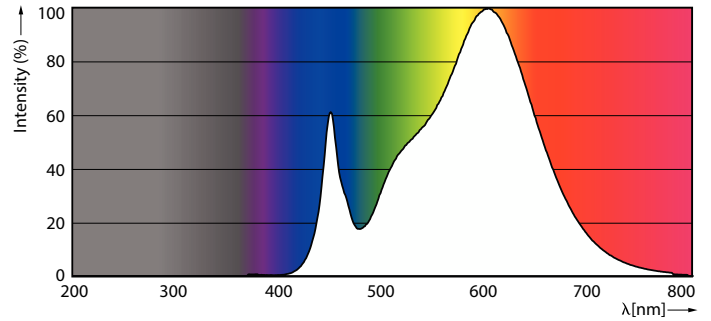

Spectral Power Distribution Colour - CorePro LEDtube HF 1500mm HE 20.5W 830T5