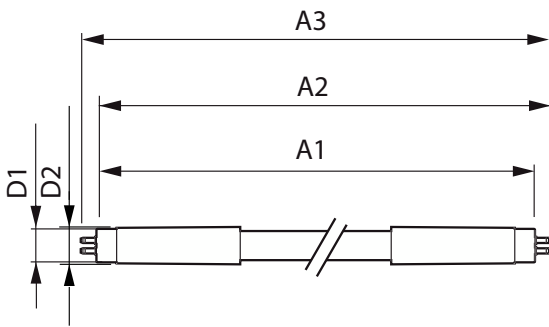

CorePro LEDtube InstantFit HF T5

Max. lampnr. op MCB B type 16A – EM-voorschakelapparaat zonder compensatiecondensator.	-
Max. lampnr. op MCB B type 16 A – EM-voorschakelapparaat met compensatiecondensator.	-
Compatibiliteit met VSA	HF
Operationele temperatuur	
Omgevingstemperatuurbereik	-20 tot +45 °C
T-behuizing maximaal (nom.)	45 °C
Dimbaarheid en regelsystemen	
Dimbaar	Nee
Eigenschappen behuizing en afmetingen	
Lampafwerking	Mat
Lampmateriaal	Glas
Productlengte	1.500 mm
Lampvorm	T5
Keurmerken en classificaties	
Energie-efficiëntieklasse	E
Energiebesparend product	Ja

Keurmerken	Conform RoHS KEMA Keurcertificaat
Energieverbruik kWh/1.000 uur	21 kWh
EPREL-registratienummer	1880101
CE-markering	Ja
Conform EU RoHS-richtlijn	Ja
Productgegevens	
Productnaam voor bestelling	CorePro LEDtube HF 1500mm HE 20.5W 830T5
Volledige productnaam	CorePro LEDtube HF 1500mm HE 20.5W 830T5
Full EOC	872016929552000
Bestelcode	8720169295520
Materiaalnr. (12NC)	929003774702
Lokale code	8720169295520
Numerator - Aantal per pak	1
Nettogewicht (per stuk)	0,196 kg
EAN/UPC - product/behuizing	8720169295520
Numerator - Dozen per buitendoos	10
EAN/UPC - Case	8720169295537

Maatschets

Product

CorePro LEDtube HF 1500mm HE 20.5W 830T5