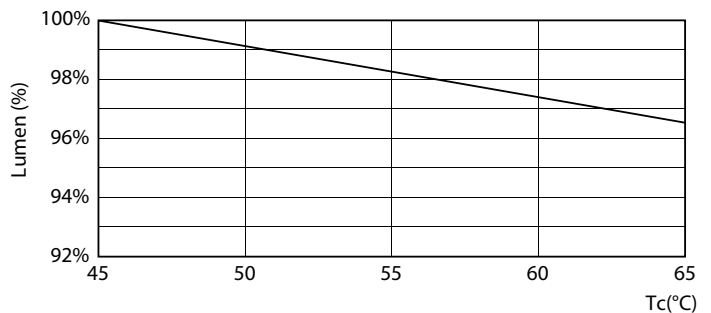

Lumen Maintenance Diagram - CorePro LEDtube HF 1500mm HE 20.5W 830T5