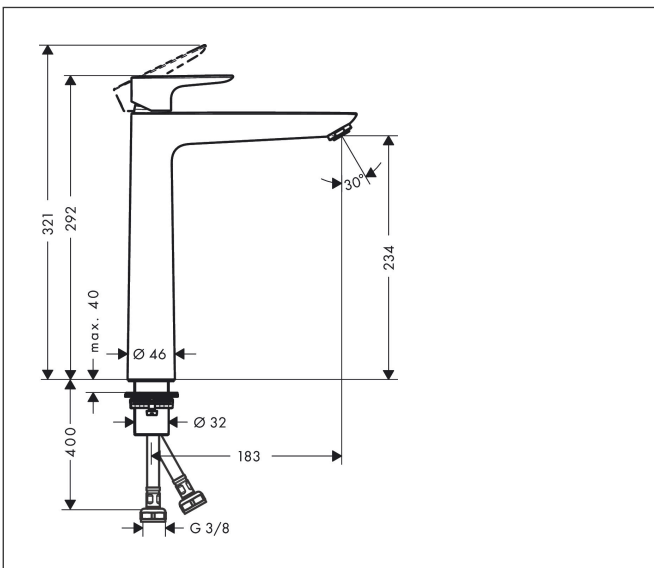

Merk hansgrohe
 Artikelnaam **Talis E** ééngreeps wastafelmengkraan 240 zonder afvoer
 Art.nr. 71717140
 Oppervlakte Brushed Bronze
 Netto prijs 441,50 EUR

Product foto

Kenmerken

- ComfortZone: 240
- voorsprong uitloop 183 mm
- uitloophoogte: 234 mm
- greepvariant: rechte greep
- vaste uitloop
- straalsoort: normale straal
- maximale doorstroomhoeveelheid bij 3 bar: 5 l/min
- keramisch kardoes
- EU taxonomie: max 6l/min - draagt substantieel bij aan duurzaamheid

Maat tekeningen

Technologie

Merk hansgrohe
 Artikelnaam **Talis E** ééngreeps wastafelmengkraan 240 zonder afvoer
 Art.nr. 71717140
 Oppervlakte Brushed Bronze
 Netto prijs 441,50 EUR

Stroomschema

Merk	hansgrohe
Artikelnaam	Talis E ééngreeps wastafelmengkraan 240 zonder afvoer
Art.nr.	71717140
Oppervlakte	Brushed Bronze
Netto prijs	441,50 EUR

Explosietekening voor bouwjaar: >06/20

Merk	hansgrohe
Artikelnaam	Talis E ééngreeps wastafelmengkraan 240 zonder afvoer
Art.nr.	71717140
Oppervlakte	Brushed Bronze
Netto prijs	441,50 EUR

Onderdelen voor bouwjaar: >06/20

Pos	Beschrijving	Art.nr.	Prijs
1	greep	92687140	60,90
2	greepstop	95704000	3,00
3	afdekkap	92625140	38,60
4	moer	92689000	20,40
5	O-ring 25x1,5	98146000	4,80
6	O-ring 27x1,5	92527000	7,70
7	kardoes compl.	97685000	52,00
8	dichting	98865000	25,70
9	kardoesadapter	92628000	16,60
10	kardoesadapter	98866000	25,70
11	O-ring 23x2	98398000	3,00
12	perlator M24x1 (5 l/min)	13185140	23,22
13	vlakdichting	98749000	4,80
14	stelring	97548000	3,00
15	schachtbevestigingsset compl. (Ø 32)	13961000	20,40
16	aansluitslang 600 mm M8x0,75 G3/8	96556000	20,40
17	O-ring 7x1,5	98422000	3,00
18	dichtingsset	95581000	4,80
a	schachtverlenging	13898000	64,30