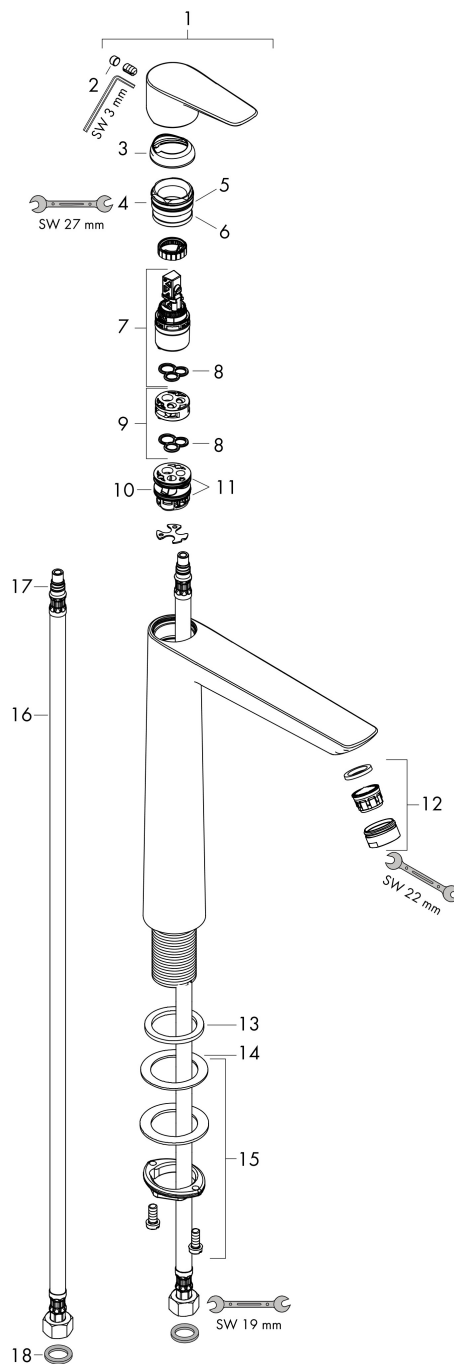

Merk hansgrohe
 Artikelnaam **Talis E** ééngreeps wastafelmengkraan 240 zonder afvoer
 Art.nr. 71717140
 Oppervlakte Brushed Bronze
 Netto prijs 441,50 EUR

Product foto

Kenmerken

- ComfortZone: 240
- voorsprong uitloop 183 mm
- uitloophoogte: 234 mm
- greepvariant: rechte greep
- vaste uitloop
- straalsoort: normale straal
- maximale doorstroomhoeveelheid bij 3 bar: 5 l/min
- keramisch kardoes
- EU taxonomie: max 6l/min - draagt substantieel bij aan duurzaamheid

Maat tekeningen

Technologie

Merk hansgrohe
 Artikelnaam **Talis E** ééngreeps wastafelmengkraan 240 zonder afvoer
 Art.nr. 71717140
 Oppervlakte Brushed Bronze
 Netto prijs 441,50 EUR

Stroomschema

Merk	hansgrohe
Artikelnaam	Talis E ééngreeps wastafelmengkraan 240 zonder afvoer
Art.nr.	71717140
Oppervlakte	Brushed Bronze
Netto prijs	441,50 EUR

Explosietekening voor bouwjaar: >06/20

Merk	hansgrohe
Artikelnaam	Talis E ééngreeps wastafelmengkraan 240 zonder afvoer
Art.nr.	71717140
Oppervlakte	Brushed Bronze
Netto prijs	441,50 EUR

Onderdelen voor bouwjaar: >06/20

Pos	Beschrijving	Art.nr.	Prijs
1	greep	92687140	60,90
2	greepstop	95704000	3,00
3	afdekkap	92625140	38,60
4	moer	92689000	20,40
5	O-ring 25x1,5	98146000	4,80
6	O-ring 27x1,5	92527000	7,70
7	kardoes compl.	97685000	52,00
8	dichting	98865000	25,70
9	kardoesadapter	92628000	16,60
10	kardoesadapter	98866000	25,70
11	O-ring 23x2	98398000	3,00
12	perlator M24x1 (5 l/min)	13185140	23,22
13	vlakdichting	98749000	4,80
14	stelring	97548000	3,00
15	schachtbevestigingsset compl. (Ø 32)	13961000	20,40
16	aansluitslang 600 mm M8x0,75 G3/8	96556000	20,40
17	O-ring 7x1,5	98422000	3,00
18	dichtingsset	95581000	4,80
a	schachtverlenging	13898000	64,30