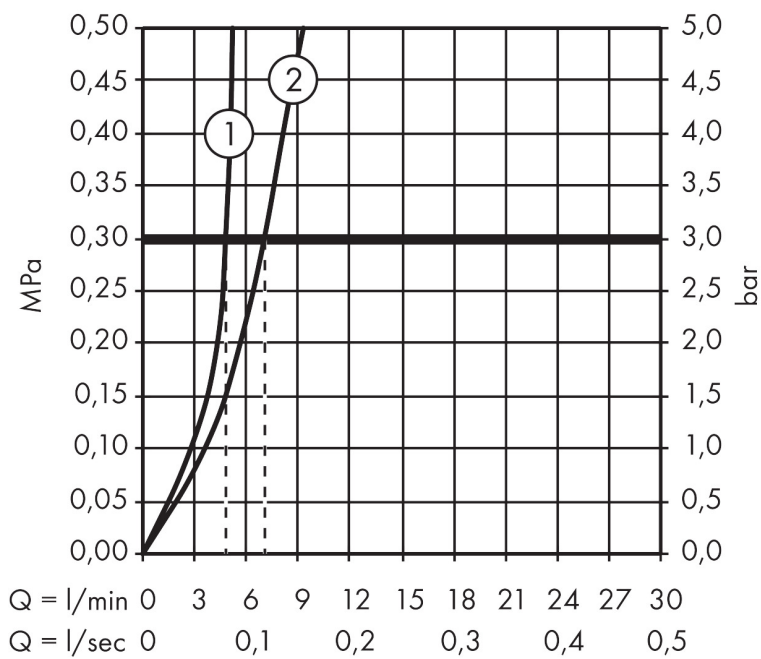

Merk hansgrohe
 Artikelnaam **Talis E** ééngreeps wastafelmengkraan 240 zonder afvoer
 Art.nr. 71717140
 Oppervlakte Brushed Bronze
 Netto prijs 441,50 EUR

Product foto

Kenmerken

- ComfortZone: 240
- voorsprong uitloop 183 mm
- uitloophoogte: 234 mm
- greepvariant: rechte greep
- vaste uitloop
- straalsoort: normale straal
- maximale doorstroomhoeveelheid bij 3 bar: 5 l/min
- keramisch kardoes
- EU taxonomie: max 6l/min - draagt substantieel bij aan duurzaamheid

Maat tekeningen

Technologie

Merk hansgrohe
 Artikelnaam **Talis E** ééngreeps wastafelmengkraan 240 zonder afvoer
 Art.nr. 71717140
 Oppervlakte Brushed Bronze
 Netto prijs 441,50 EUR

Stroomschema

Merk	hansgrohe
Artikelnaam	Talis E ééngreeps wastafelmengkraan 240 zonder afvoer
Art.nr.	71717140
Oppervlakte	Brushed Bronze
Netto prijs	441,50 EUR

Explosietekening voor bouwjaar: >06/20

Merk	hansgrohe
Artikelnaam	Talis E ééngreeps wastafelmengkraan 240 zonder afvoer
Art.nr.	71717140
Oppervlakte	Brushed Bronze
Netto prijs	441,50 EUR

Onderdelen voor bouwjaar: >06/20