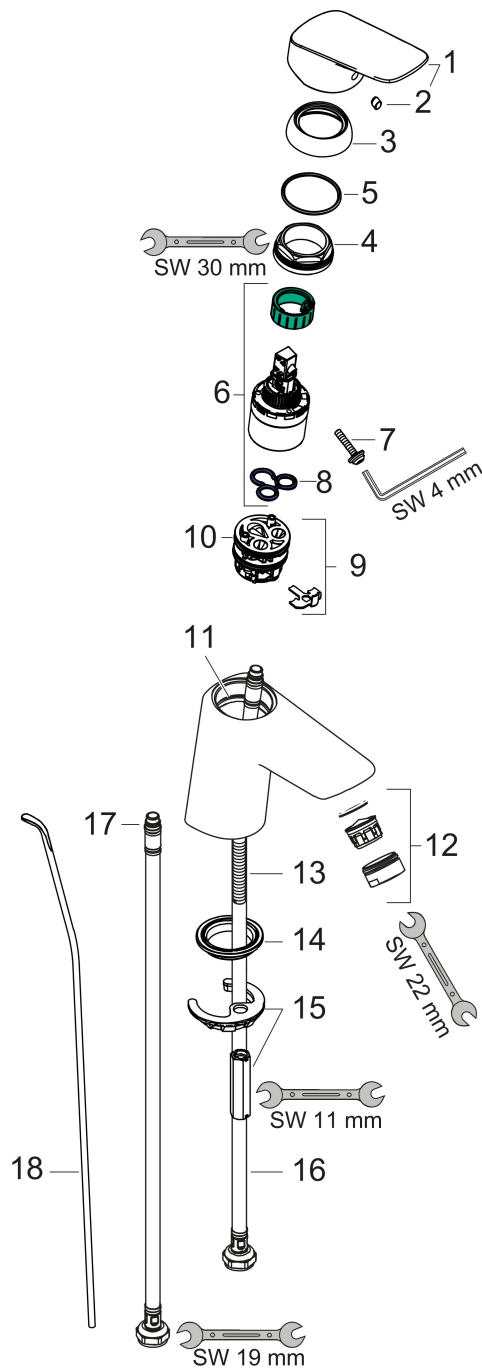

Merk	hansgrohe
Artikelnaam	Logis ééngreeps wastafelmengkraan 70 LowFlow met PopUp trekwaste
Art.nr.	71078000
Oppervlakte	chrom
Netto prijs	93,73 EUR

Product foto

Kenmerken

- ComfortZone: 70
- voorsprong uitloop 107 mm
- uitloophoogte: 67 mm
- greepvariant: rechte greep
- vaste uitloop
- straalsoort: normale straal
- maximale doorstroomhoeveelheid bij 3 bar: 3,5 l/min
- keramisch kardoes
- pop-up afvoergarnituur G 1 ¼
- materiaal afvoergarnituur: synthetisch
- EU taxonomie: max 6l/min - draagt substantieel bij aan duurzaamheid

Maat tekeningen

Technologie

Merk	hansgrohe
Artikelnaam	Logis ééngreeps wastafelmengkraan 70 LowFlow met PopUp trekwaste
Art.nr.	71078000
Oppervlakte	chromom
Netto prijs	93,73 EUR

Stroomschema

Merk	hansgrohe
Artikelnaam	Logis ééngreeps wastafelmengkraan 70 LowFlow met PopUp trekwaste
Art.nr.	71078000
Oppervlakte	chrom
Netto prijs	93,73 EUR

Explosietekening voor bouwjaar: >05/17

Merk	hansgrohe
Artikelnaam	Logis ééngreeps wastafelmengkraan 70 LowFlow met PopUp trekwaste
Art.nr.	71078000
Oppervlakte	chrom
Netto prijs	93,73 EUR

Onderdelen voor bouwjaar: >05/17

Pos	Beschrijving	Art.nr.	Prijs
1	greep	92224000	40,60
2	greepstop	96338000	3,00
3	afdekkap	97406000	16,60
4	moer	97209000	12,70
5	O-Ring 32x2	98193000	3,00
6	kardoes compl.	95646000	78,40
7	borgschroef	95140000	4,80
8	dichting	95008000	7,70
9	kardoesadapter	98750000	10,40
10	O-Ring 30x2	98186000	3,00
11	O-ring 35x2	92604000	4,80
12	perlator M24x1 (3,5 l/min)	92508000	16,60
13	schroef M8 x 68	97736000	4,80
14	dichting Ø 42	98722000	4,80
15	schachtbevestigingsset compl.	96016000	25,70
16	aansluitslang 450 mm M8x0,75 G3/8	97206000	25,70
17	O-ring 6,6x1,6	93019000	3,00
18	trekstang	96657000	10,40
a	afvoergarnituur	92168000	32,70