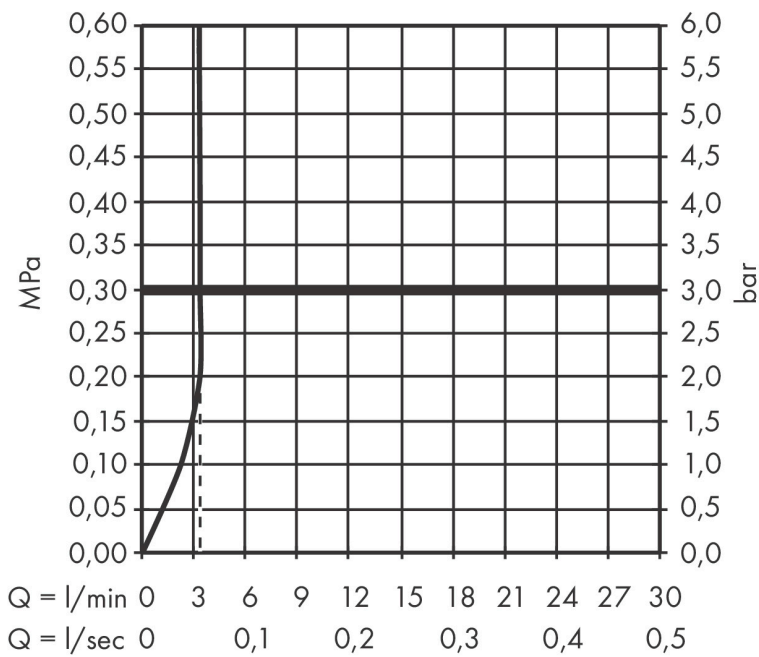

Merk	hansgrohe
Artikelnaam	Logis ééngreeps wastafelmengkraan 70 LowFlow met PopUp trekwaste
Art.nr.	71078000
Oppervlakte	chrom
Netto prijs	93,73 EUR

Product foto

Kenmerken

- ComfortZone: 70
- voorsprong uitloop 107 mm
- uitloophoogte: 67 mm
- greepvariant: rechte greep
- vaste uitloop
- straalsoort: normale straal
- maximale doorstroomhoeveelheid bij 3 bar: 3,5 l/min
- keramisch kardoes
- pop-up afvoergarnituur G 1 ¼
- materiaal afvoergarnituur: synthetisch
- EU taxonomie: max 6l/min - draagt substantieel bij aan duurzaamheid

Maat tekeningen

Technologie

Merk	hansgrohe
Artikelnaam	Logis ééngreeps wastafelmengkraan 70 LowFlow met PopUp trekwaste
Art.nr.	71078000
Oppervlakte	chromom
Netto prijs	93,73 EUR

Stroomschema

Merk	hansgrohe
Artikelnaam	Logis ééngreeps wastafelmengkraan 70 LowFlow met PopUp trekwaste
Art.nr.	71078000
Oppervlakte	chrom
Netto prijs	93,73 EUR

Explosietekening voor bouwjaar: >05/17

Merk	hansgrohe
Artikelnaam	Logis ééngreeps wastafelmengkraan 70 LowFlow met PopUp trekwaste
Art.nr.	71078000
Oppervlakte	chrom
Netto prijs	93,73 EUR

Onderdelen voor bouwjaar: >05/17