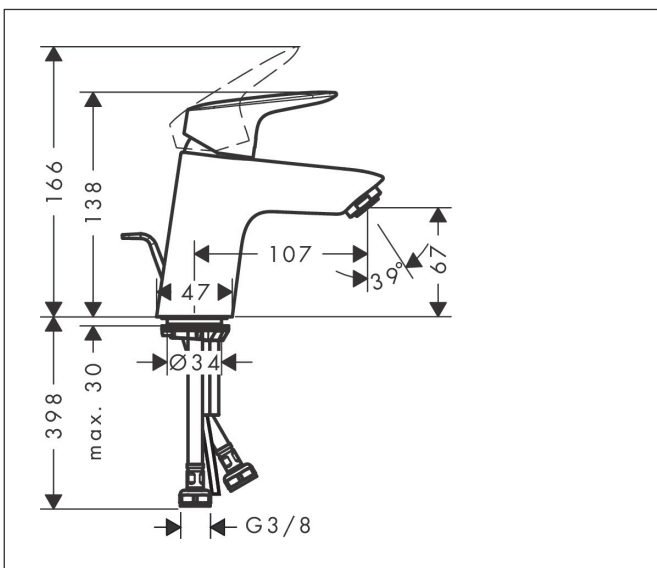

Merk	hansgrohe
Artikelnaam	Logis ééngreeps wastafelmengkraan 70 LowFlow met PopUp trekwaste
Art.nr.	71078000
Oppervlakte	chrom
Netto prijs	93,73 EUR

Product foto

Kenmerken

- ComfortZone: 70
- voorsprong uitloop 107 mm
- uitloophoogte: 67 mm
- greepvariant: rechte greep
- vaste uitloop
- straalsoort: normale straal
- maximale doorstroomhoeveelheid bij 3 bar: 3,5 l/min
- keramisch kardoes
- pop-up afvoergarnituur G 1 ¼
- materiaal afvoergarnituur: synthetisch
- EU taxonomie: max 6l/min - draagt substantieel bij aan duurzaamheid

Maat tekeningen

Technologie

Merk	hansgrohe
Artikelnaam	Logis ééngreeps wastafelmengkraan 70 LowFlow met PopUp trekwaste
Art.nr.	71078000
Oppervlakte	chromom
Netto prijs	93,73 EUR

Stroomschema

Merk	hansgrohe
Artikelnaam	Logis ééngreeps wastafelmengkraan 70 LowFlow met PopUp trekwaste
Art.nr.	71078000
Oppervlakte	chrom
Netto prijs	93,73 EUR

Explosietekening voor bouwjaar: >05/17

Merk	hansgrohe
Artikelnaam	Logis ééngreeps wastafelmengkraan 70 LowFlow met PopUp trekwaste
Art.nr.	71078000
Oppervlakte	chrom
Netto prijs	93,73 EUR

Onderdelen voor bouwjaar: >05/17

Pos	Beschrijving	Art.nr.	Prijs
1	greep	92224000	40,60
2	greepstop	96338000	3,00
3	afdekkap	97406000	16,60
4	moer	97209000	12,70
5	O-Ring 32x2	98193000	3,00
6	kardoes compl.	95646000	78,40
7	borgschroef	95140000	4,80
8	dichting	95008000	7,70
9	kardoesadapter	98750000	10,40
10	O-Ring 30x2	98186000	3,00
11	O-ring 35x2	92604000	4,80
12	perlator M24x1 (3,5 l/min)	92508000	16,60
13	schroef M8 x 68	97736000	4,80
14	dichting Ø 42	98722000	4,80
15	schachtbevestigingsset compl.	96016000	25,70
16	aansluitslang 450 mm M8x0,75 G3/8	97206000	25,70
17	O-ring 6,6x1,6	93019000	3,00
18	trekstang	96657000	10,40
a	afvoergarnituur	92168000	32,70