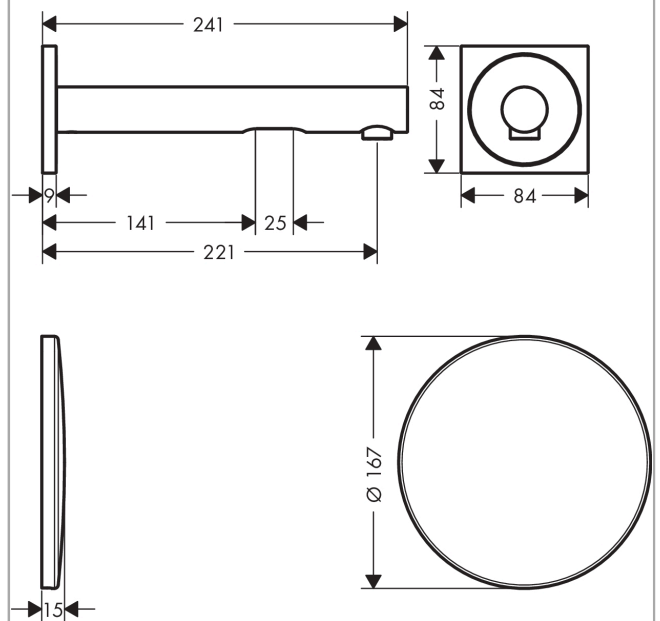

### Beschrijving

- voorsprong uitloop 221 mm
- straalsoort: laminaire straal
- maximale doorstroomhoeveelheid bij 3 bar: 5 l/min
- temperatuur verstelbaar via inbouwdeel
- infraroodtechnologie
- 230 V / 50 Hz netaansluiting
- hygiënische spoeling activeerbaar (automatische waterdoorlaat)
- frequentie van hygiënische spoeling: 24 u
- spoeltijd hygiënische spoeling: 10 s
- duurspoeling activeerbaar (enkele waterdoorlaat gedurende 180 seconden, geschikt voor thermische desinfectie)
- reinigingsmodus: handmatige waterstop voor reiniging van de wastafel
- vuilfilters in de verbindingsslagen
- voor een ideale werking moet een minimale afstand van 140 mm vanaf het midden van de perlatoren tot de achterste rand van de wastafel in acht worden genomen

### Maattekening

**AXOR Uno**  
**elektronische wastafelmengkraan afbouwdeel met voorsprong 221 mm**  
 Finish: **chrom**    Artikelnummer: **45111000**

**Doorstroomdiagram**

**AXOR Uno**  
 elektronische wastafelmengkraan afbouwdeel met voorsprong 221 mm  
 Finish: **chrom** Artikelnummer: **45111000**