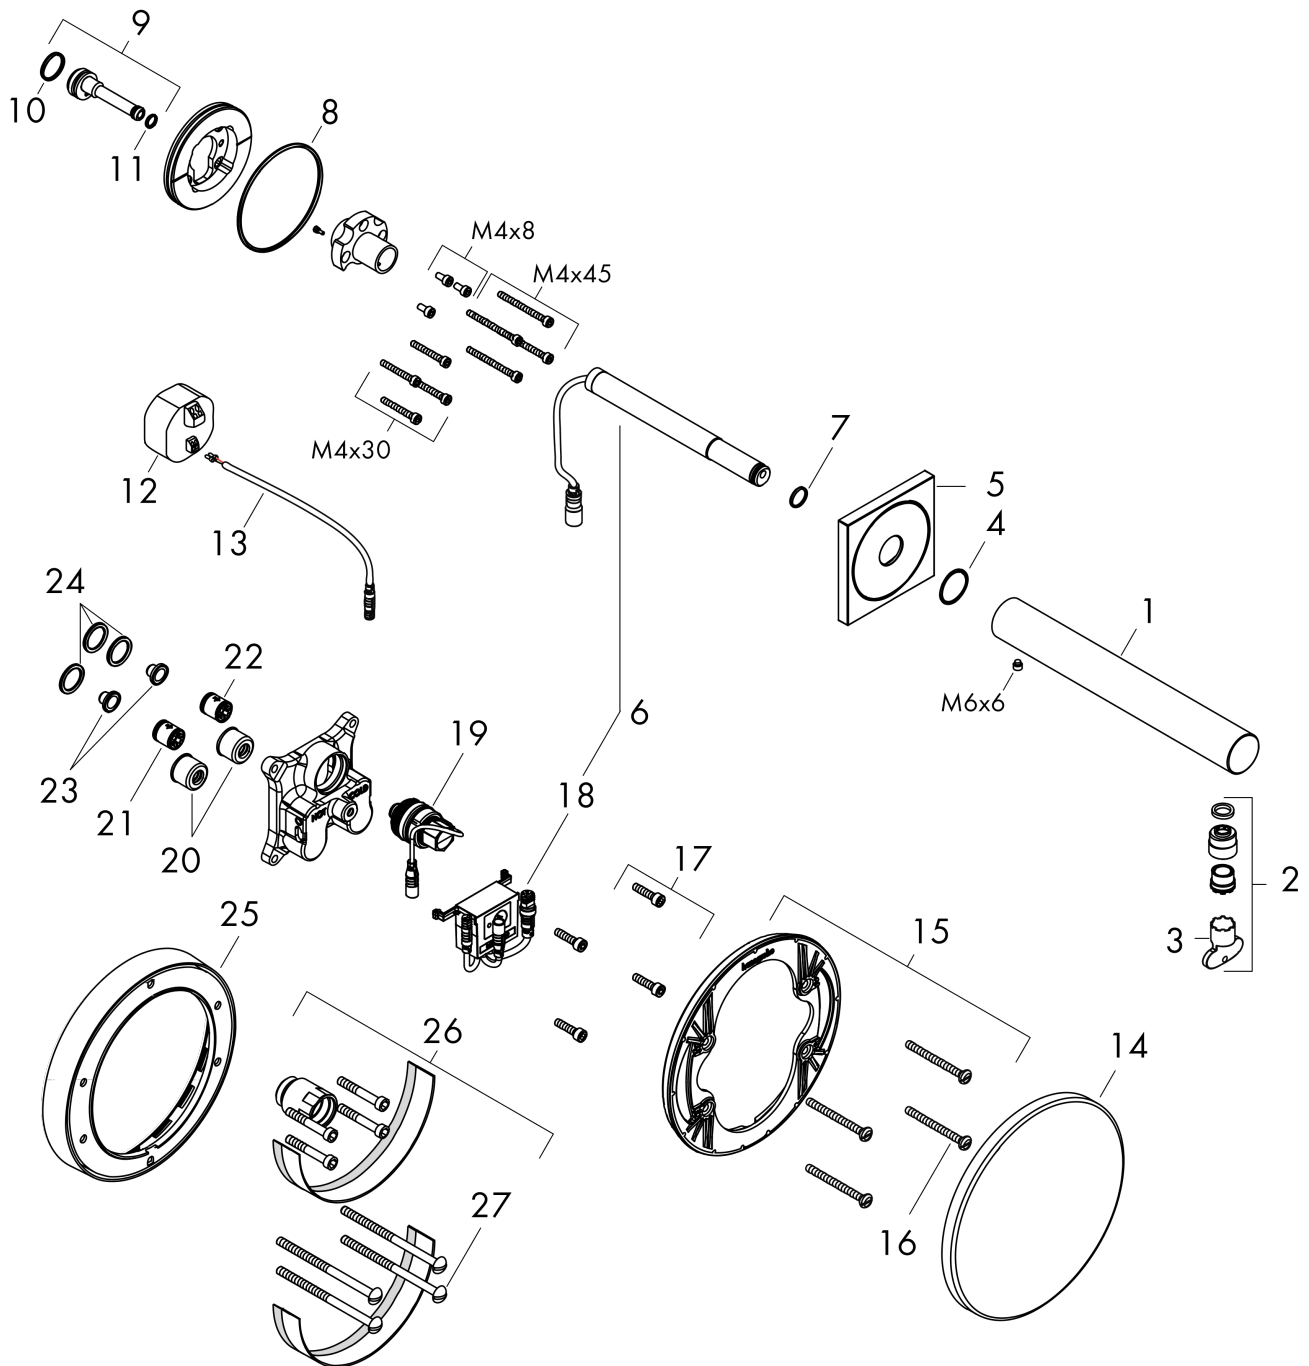

### Maattekening

**AXOR Uno**  
**elektronische wastafelmengkraan afbouwdeel met voorsprong 221 mm**  
 Finish: **chrom**    Artikelnummer: **45111000**

**Doorstroomdiagram**

**AXOR Uno**  
 elektronische wastafelmengkraan afbouwdeel met voorsprong 221 mm  
 Finish: **chrom** Artikelnummer: **45111000**

Explosietekening

Bouwjaar: >05/20

**AXOR Uno**  
**elektronische wastafelmengkraan afbouwdeel met voorsprong 221 mm**  
 Finish: **chrom** Artikelnummer: **45111000**

## Reserveonderdelenlijst

Bouwjaar: >05/20

Regel	Beschrijving	Artikelnummer	Prijs incl. BTW	VE
1	uitloop compl.	93033000	253,13 €	1
2	perlator laminaar M18x1 (5 l/min)	92896000	44,65 €	1
3	montagesleutel	98987000	8,11 €	1
4	O-ring 22x1,5	98173000	2,90 €	1
5	rozet	95943000	-	1
6	elektronica	95949000	519,82 €	1
7	O-ring 12x1,5	98430000	2,90 €	1
8	O-ring 76x2,5	98431000	4,96 €	1
9	aansluiting	92449000	44,65 €	1
10	O-ring 17x1,5	98137000	2,90 €	1
11	O-ring 7x1,5	98422000	2,90 €	1
12	trafo	95945000	202,92 €	1
13	kabel voor verlichting (12 V)	95586000	70,30 €	1
14	rozet Ø 170 mm	95946000	55,90 €	1
15	rozetdrager	96447000	44,65 €	1
16	drager-schroef-set	96454000	8,11 €	1
17	schroef-set	96525000	8,11 €	1
18	besturing	95947000	202,92 €	1
19	magneetventiel 6 V	96904000	247,57 €	1
20	slagdemper	94073000	22,39 €	1
21	terugslagklep (drukbestendig tot 2 MPa)	92594000	14,04 €	1
22	terugslagklepset DW 15	94074000	14,04 €	1
23	zeefdichting	95291000	11,13 €	1
24	O-ring 16x2	98133000	2,90 €	1
25	verlengset 22 mm (Ø 170 mm)	13596000	-	1
26	verlengset 25 mm	13594000	-	1
27	drager-schroef-set	97747000	2,90 €	1
a	Basisset	16180180	-	1
b	ombouwset naar toets	95977000	519,82 €	1
c	verlengset 25 mm	13595000	-	1