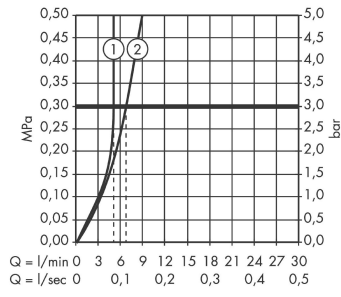

AXOR Uno
elektronische wastafelmengkraan afbouwdeel met voorsprong 221 mm
Finish: **chrom**   Artikelnummer: **45111000**

Doorstroomdiagram