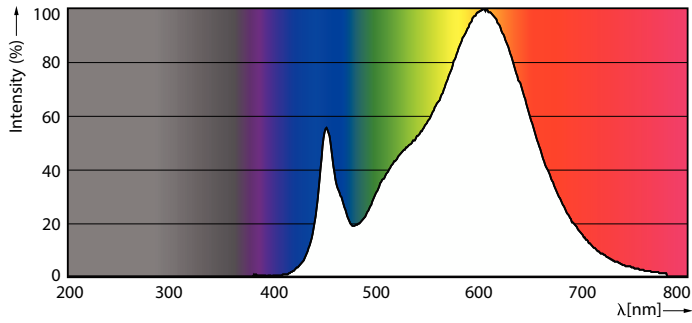

Fotometrische gegevens

© 2025 Philips Lighting B.V. Page 1/1

Spectral Power Distribution Colour - TForce LED HPL ND 57-42W E27 830

General uniform lighting - TForce LED HPL ND 57-42W E27 830