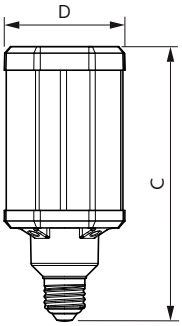

TrueForce LED Public (stad/weg – HPL/SON)

Maatschets

Product	D	C
TForce LED HPL ND 57-42W E27 830	84 mm	178 mm