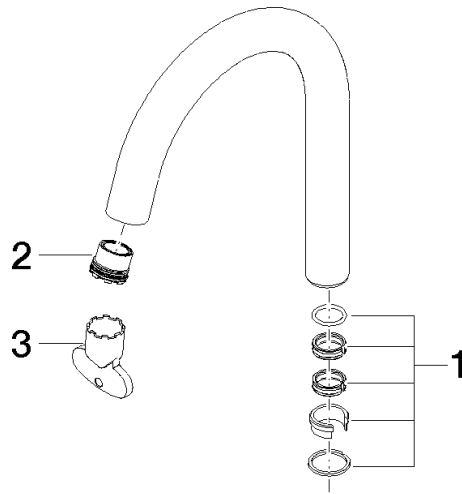

Auslauf für Waschtisch Stand 120 mm, 5,7 l/min. - Chrom gebürstet

90 28 22 321 00

Auslauf für Waschtisch Stand 120 mm, 5,7 l/min. - Chrom gebürstet

90 28 22 321 00

Auslauf für Waschtisch Stand 120 mm, 5,7 l/min. - Chrom gebürstet

90 28 22 321 00

Auslauf für Waschtisch Stand 120 mm, 5,7 l/min. - Chrom gebürstet

90 28 22 321 00

Produktversion bis 10/1/2020

Produktversion von 10/1/2020

Auslauf für Waschtisch Stand 120 mm, 5,7 l/min. - Chrom gebürstet

90 28 22 321 00

Ersatzteilstückliste

Produktversion bis 10/1/2020

Produktversion von 10/1/2020

Nr.	Artikelnummer	Benennung	Verbaumenge	Lieferzeit
	90 28 10 166 00 90	Dichtungssatz Ø 22 x 50 mm -	3	2