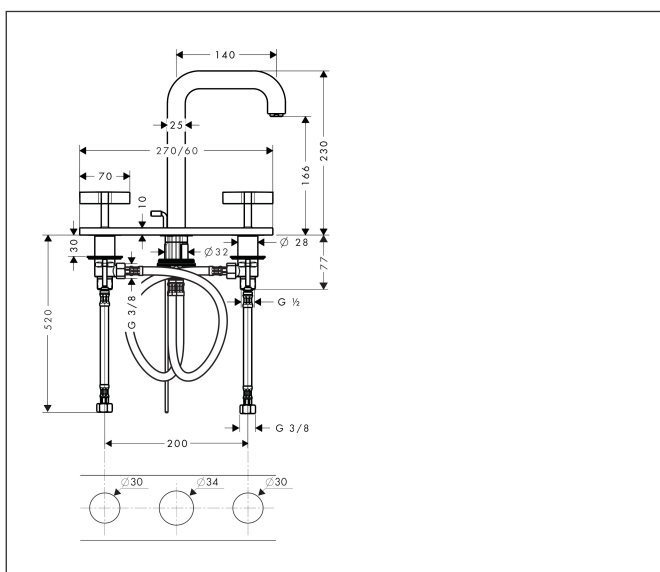

Merk	AXOR
Artikelnaam	AXOR Citterio 3-gats wastafelmengkraan 170 met kruisgreep, plaat, voorsprong 140 mm met PopUp trekwaste
Art.nr.	39134000
Oppervlakte	chrom
Netto prijs	1.128,90 EUR

Product foto

Kenmerken

- ComfortZone: 170
- voorsprong uitloop 140 mm
- uitloophoogte: 166 mm
- greepvariant: kruisgreep
- vaste uitloop
- straalsoort: normale straal
- maximale doorstroomhoeveelheid bij 3 bar: 5 l/min
- keramische bovendelen warm/koud 180°
- pop-up afvoergarnituur G 1 ¼
- alleen op vlakke, gladde oppervlakken inzetbaar.
- EU taxonomie: max 6l/min - draagt substantieel bij aan duurzaamheid

Maat tekeningen

Technologie

Merk AXOR
Artikelnaam **AXOR Citterio** 3-gats wastafelmengkraan 170 met kruisgreep, plaat, voorsprong
140 mm met PopUp trekwaste
Art.nr. 39134000
Oppervlakte chroom
Netto prijs 1.128,90 EUR

Stroomschema

Merk	AXOR
Artikelnaam	AXOR Citterio 3-gats wastafelmengkraan 170 met kruisgreep, plaat, voorsprong 140 mm met PopUp trekwaste
Art.nr.	39134000
Oppervlakte	chrom
Netto prijs	1.128,90 EUR

Explosietekening voor bouwjaar: >01/10