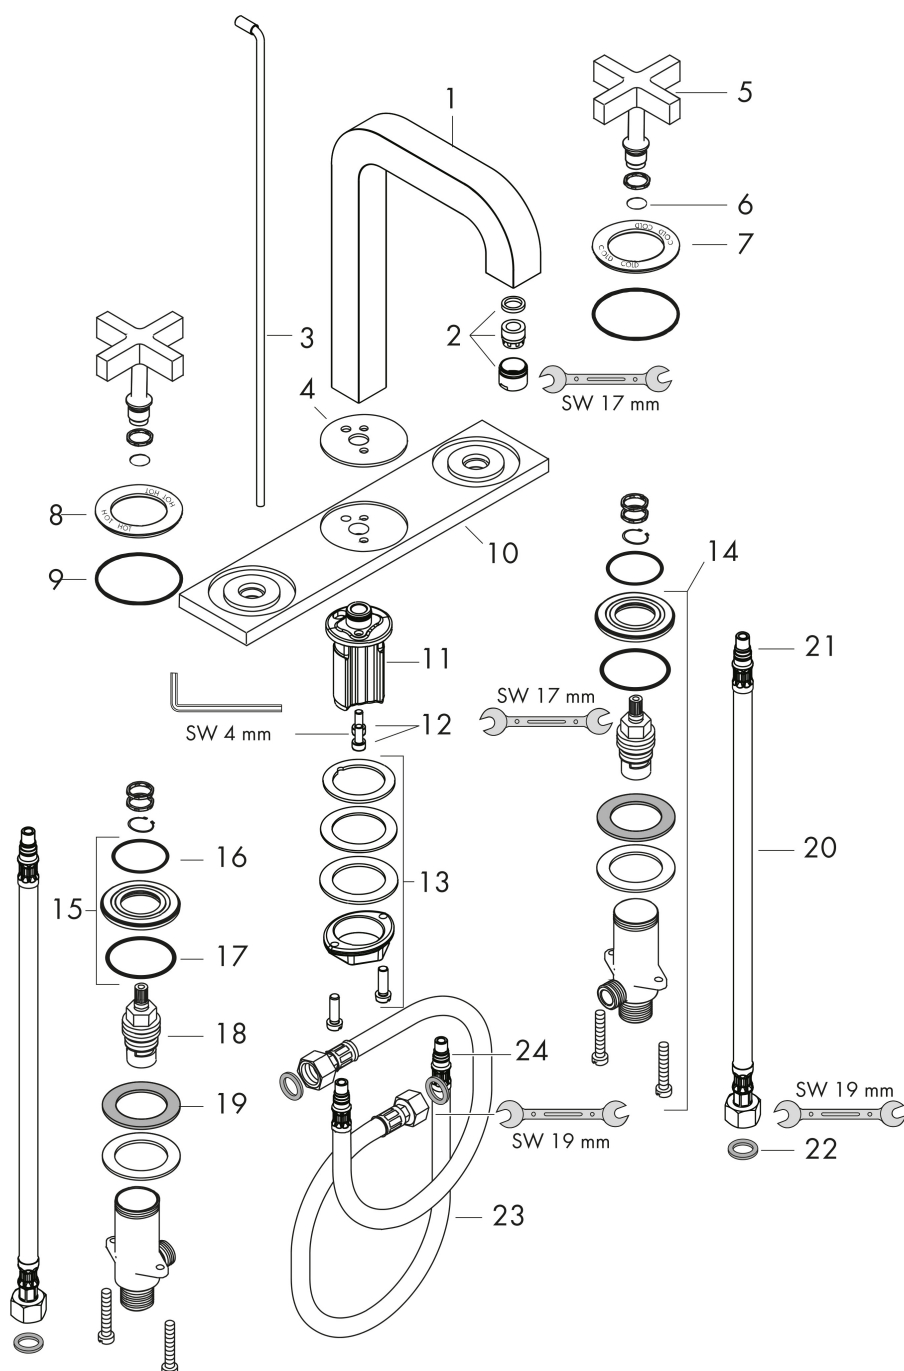

Maat tekeningen

Technologie

Merk AXOR
Artikelnaam **AXOR Citterio** 3-gats wastafelmengkraan 170 met kruisgreep, plaat, voorsprong
140 mm met PopUp trekwaste
Art.nr. 39134000
Oppervlakte chroom
Netto prijs 1.128,90 EUR

Stroomschema

Merk	AXOR
Artikelnaam	AXOR Citterio 3-gats wastafelmengkraan 170 met kruisgreep, plaat, voorsprong 140 mm met PopUp trekwaste
Art.nr.	39134000
Oppervlakte	chrom
Netto prijs	1.128,90 EUR

Explosietekening voor bouwjaar: >01/10

Merk	AXOR
Artikelnaam	AXOR Citterio 3-gats wastafelmengkraan 170 met kruisgreep, plaat, voorsprong 140 mm met PopUp trekwaste
Art.nr.	39134000
Oppervlakte	chrom
Netto prijs	1.128,90 EUR

Onderdelen voor bouwjaar: >01/10

Pos	Beschrijving	Art.nr.	Prijs
1	uitloop 165 mm	95568000	365,40
2	perlator M18x1 (5 l/min)	95384000	32,70
3	trekstang compleet	96676000	20,40
4	rozet	95571000	32,70
5	greep	39291000	64,30
6	O-ring 11x1,5	98385000	3,00
7	rozet coud	96679000	40,60
8	rozet warm	96678000	40,60
9	O-ring 52x1,5	98200000	4,80
10	rozet	95570000	227,60
11	O-ring 12x2	98214000	3,00
12	cilinderkopschroef M5x12	98639000	3,00
13	schachtbevestigingsset compl. (Ø 32)	13961000	20,40
14	kraaneenheid compl.	97357000	113,70
15	moer	92854000	16,60
16	O-Ring 32x2,5	96364000	20,40
17	O-ring 40x3	92634000	3,00
18	bovendeel	94149000	25,70
19	stelring	97548000	3,00
20	aansluitslang 450 mm M10x1 G3/8	96507000	32,70
21	O-ring 8x1,75	97827000	3,00
22	dichtingsset	95581000	4,80
23	aansluitslang 450 mm M8x0,75 G3/8	97206000	25,70
24	O-ring 7x1,5	98422000	3,00
a	afvoergarnituur	94139000	71,40
b	schachtverlenging	13898000	64,30