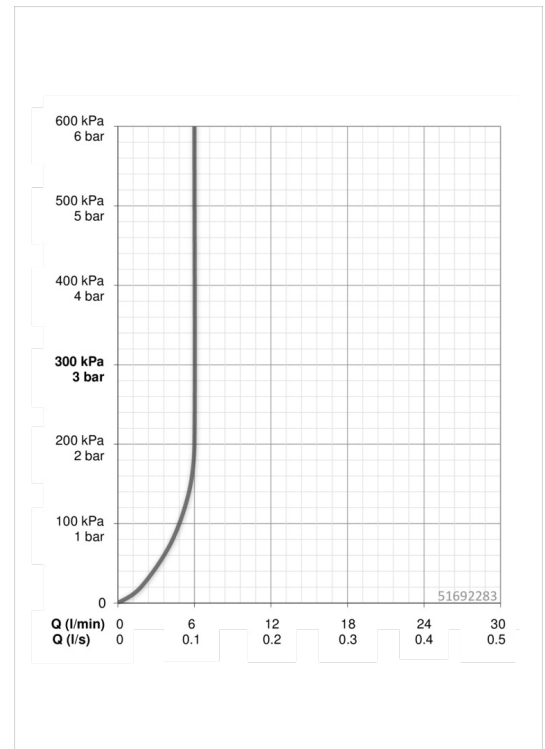

Typegoedkeuringen

ABP
ACS

P-IX (Prüfzeichen beantragt)
16 ACC NY 205