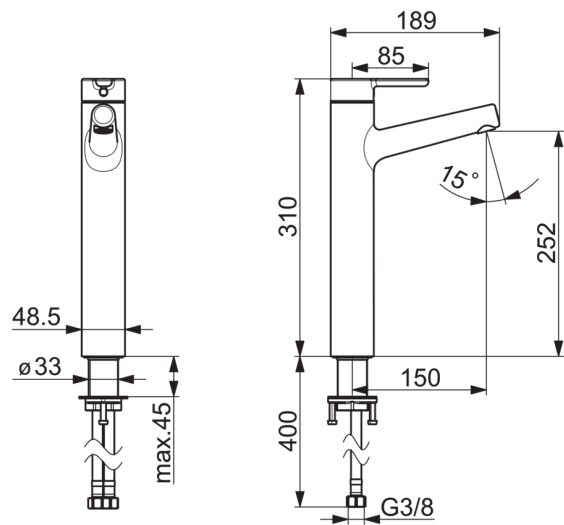

Reserveonderdelen

SP51692283

	Naam	Code
01	Hendel	59914574
02	Sierdop	59914573
03	Kap	59914649
04	Schroefring, M42 x1,5, SW 38	59914128
05	Binnenwerk , 4.0 Classic	59914129
06	Fitting ring for aerator	59914645
07	Mousseur, M18.5x1, TJ	59913366
08	Wasser	59914650
09	Bevestigingsset	59913371
10	Flexibele aansluitingen, L=620, G3/8-M10x1	59914289