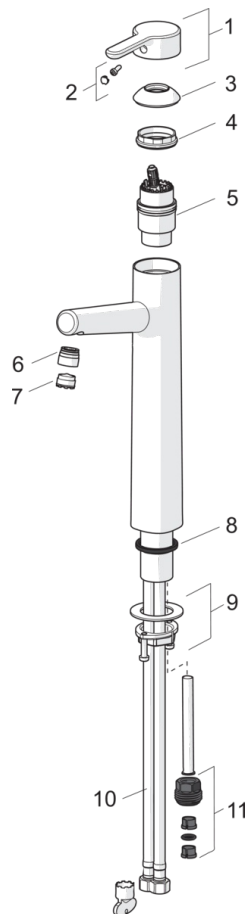

Reserveonderdelen

SP51692283

	Naam	Code
01	Hendel	59914574
02	Sierdop	59914573
03	Kap	59914649
04	Schroefring, M42 x1,5, SW 38	59914128
05	Binnenwerk , 4.0 Classic	59914129
06	Fitting ring for aerator	59914645
07	Mousseur, M18.5x1, TJ	59913366
08	Wasser	59914650
09	Bevestigingsset	59913371
10	Flexibele aansluitingen, L=620, G3/8-M10x1	59914289