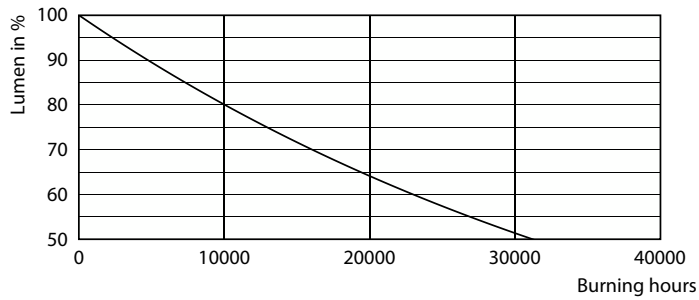

Levensduur

Lumen Maintenance Diagram - CoreProLED linearD 17.5-150W R7S 118 830