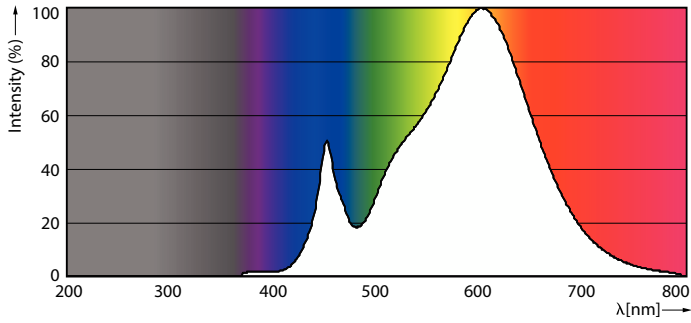

Product gegevens

Algemene informatie	
Lampvoet	R7s
Nominale levensduur	15.000 hr
Schakelcyclus	50.000
Lamptype	LEDspot
Meetreferentie van lichtstroom	Sphere
Garantieperiode	2 jaar
Gegevens lichttechniek	
Kleurcode	830 [CCT of 3000K]
Lichtstroom	2.460 lm
Kleuraanduiding	Wit (WH)
Geassocieerde kleurtemperatuur (nom.)	3000 K
Lichtrendement (gespec.) (nom.)	140,00 lm/W
Kleurconsistentie	<6
Kleurweergave-index (CRI)	80
LLMF bij einde nominale levensduur (nom.)	70 %

Maatschets

Product	D	C
CoreProLED linearD 17.5-150W R7S 118 830	42 mm	118 mm

Fotometrische gegevens

General uniform lighting - CoreProLED linearD 17.5-150W R7S 118 830

Light Distribution Diagram - CoreProLED linearD 17.5-150W R7S 118 830

CorePro LED linear MV

Fotometrische gegevens

Spectral Power Distribution Colour - CoreProLED linearD 17.5-150W R7S 118 830

Levensduur

Lumen Maintenance Diagram - CoreProLED linearD 17.5-150W R7S 118 830

LEDspot R7S 230V