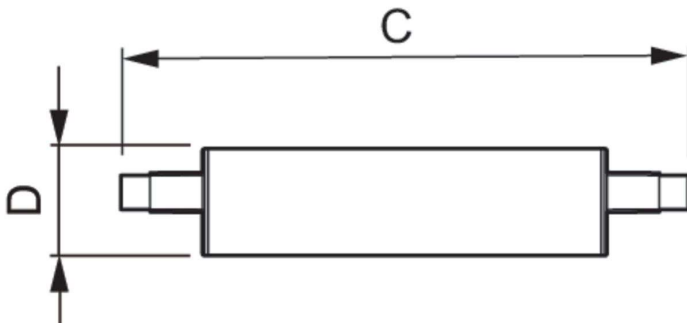

Toepassingsomstandigheden

kan dit worden gebruikt in gesloten armaturen No

Draadloze technologie	Niet van toepassing
-----------------------	---------------------

Productgegevens

Productnaam voor bestelling	CoreProLED linearD 17.5-150W R7S 118 830
Volledige productnaam	CoreProLED linearD 17.5-150W R7S 118 830
Full EOC	871869964673800
Bestelcode	8718699646738
Materiaalnr. (12NC)	929002016602
Lokale code	64673800
Numerator - Aantal per pak	1
EAN/UPC - product/behuizing	8718699646738
Numerator - Dozen per buitendoos	10
EAN/UPC - Case	8718699646745

Maatschets

Product	D	C
CoreProLED linearD 17.5-150W R7S 118 830	42 mm	118 mm

Fotometrische gegevens

General uniform lighting - CoreProLED linearD 17.5-150W R7S 118 830

Light Distribution Diagram - CoreProLED linearD 17.5-150W R7S 118 830