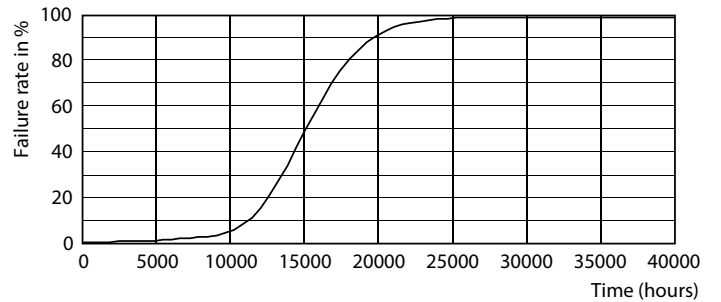

Product gegevens

Algemene informatie	
Lampvoet	R7s
Nominale levensduur	15.000 hr
Schakelcyclus	50.000
Lamptype	LEDspot
Meetreferentie van lichtstroom	Sphere
Garantieperiode	2 jaar
Gegevens lichttechniek	
Kleurcode	830 [CCT of 3000K]
Lichtstroom	2.460 lm
Kleuraanduiding	Wit (WH)
Geassocieerde kleurtemperatuur (nom.)	3000 K
Lichtrendement (gespec.) (nom.)	140,00 lm/W
Kleurconsistentie	<6
Kleurweergave-index (CRI)	80
LLMF bij einde nominale levensduur (nom.)	70 %

CorePro LED linear MV

Fotometrische gegevens

Spectral Power Distribution Colour - CoreProLED linearD 17.5-150W R7S 118 830

Levensduur

Lumen Maintenance Diagram - CoreProLED linearD 17.5-150W R7S 118 830

LEDspot R7S 230V