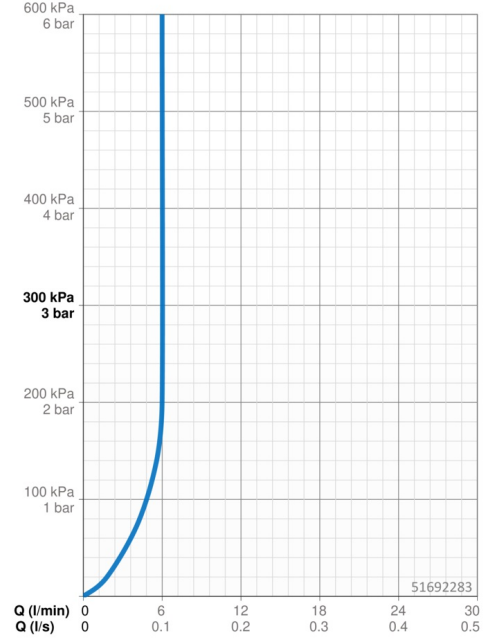

Technische gegevens

Doorstromingseigenschappen

Doorstroomhoeveelheid bij 3 bar (met debietregelaar)	6.0 l/min
Drukverlies bij doorstroomhoeveelheid (0,1 l/s)	1 bar

Technische eigenschappen

DN-maat	DN15
Warmwatertoevoer	max. +70°C
Werkdruk	0.5-10 bar
Aansluitmaat	G3/8
Projection	150 mm
Terugstroom beveiliging (EN1717)	AA
Materiaal	brass

Voorschriften

EN-norm	EN 817
Geluidsklasse	I (ISO 3822)

Toestemmingen en Verklaringen

DVGW	DW-6506DL0547