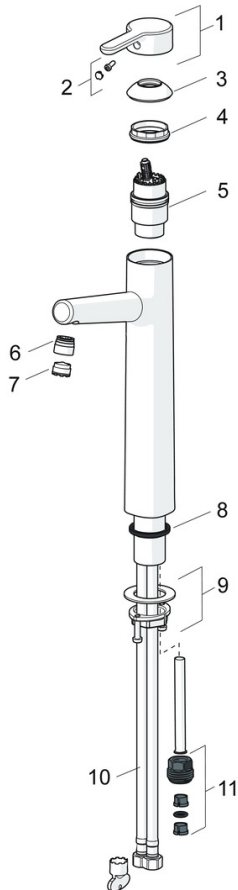

EAN: 4057304006371
static.hansa.com/51692283

- Wastafel
- Eengreeps
- Wastafelmontage
- Chrom
- Vaste uitloop
- PCA® mousseur voor een drukonafhankelijke doorstroom, CACHÉ® mousseur geïntegreerd in kraanhuis
- Hendel met warm-koud-aanduiding, Eengreeps bediend
- Temperatuurbegrenzer, Temperatuurbegrenzer (achteraf instelbaar)
- \varnothing 40 mm keramisch binnenwerk voor debiet en temperatuur instelling
- Flexibele aansluitlang(en)
- Kraanhuis gemaakt van DZR messing
- Zonder afvoergarnituur, Zonder trekstangopening

Technische gegevens

Doorstromingseigenschappen

Doorstroomhoeveelheid bij 3 bar (met debietregelaar)	6.0 l/min
Drukverlies bij doorstroomhoeveelheid (0,1 l/s)	1 bar

Technische eigenschappen

DN-maat	DN15
Warmwatertoevoer	max. +70°C
Werkdruk	0.5-10 bar
Aansluitmaat	G3/8
Projection	150 mm
Terugstroom beveiliging (EN1717)	AA
Materiaal	brass

Voorschriften

EN-norm	EN 817
Geluidsklasse	I (ISO 3822)

Toestemmingen en Verklaringen

DVGW	DW-6506DL0547
------	----------------------

Reserveonderdelen

SP51692283

	Naam	Code
01	Hendel Chroom	59914574
02	Sierdop	59914573
03	Kap Chroom	59914649
04	Schroefring, M42x1,5, SW 38	59914128
05	Binnenwerk, 4.0 Classic	59914129
06	Pasring voor schuimstraler Chroom	59914645
07	Mousseur, M18.5x1, TJ	59913366
08	Wasser	59914650
09	Bevestigingsset	59913371
10	Flexibele aansluitingen, L=620, G3/8-M10x1	59914289