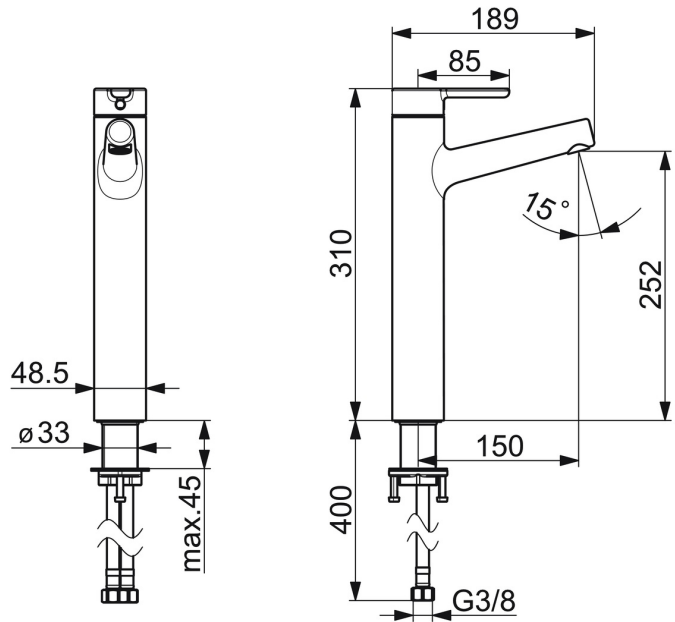

EAN: 4057304006371
static.hansa.com/51692283

- Wastafel
- Eengreeps
- Wastafelmontage
- Chrom
- Vaste uitloop
- PCA® mousseur voor een drukonafhankelijke doorstroom, CACHÉ® mousseur geïntegreerd in kraanhuis
- Hendel met warm-koud-aanduiding, Eengreeps bediend
- Temperatuurbegrenzer, Temperatuurbegrenzer (achteraf instelbaar)
- \varnothing 40 mm keramisch binnenwerk voor debiet en temperatuur instelling
- Flexibele aansluitlang(en)
- Kraanhuis gemaakt van DZR messing
- Zonder afvoergarnituur, Zonder trekstangopening

Technische gegevens

Doorstromingseigenschappen

Doorstroomhoeveelheid bij 3 bar (met debietregelaar)	6.0 l/min
Drukverlies bij doorstroomhoeveelheid (0,1 l/s)	1 bar

Technische eigenschappen

DN-maat	DN15
Warmwatertoevoer	max. +70°C
Werkdruk	0.5-10 bar
Aansluitmaat	G3/8
Projection	150 mm
Terugstroom beveiliging (EN1717)	AA
Materiaal	brass

Voorschriften

EN-norm	EN 817
Geluidsklasse	I (ISO 3822)

Toestemmingen en Verklaringen

DVGW	DW-6506DL0547
------	----------------------

Reserveonderdelen

SP51692283

	Naam	Code
01	Hendel Chroom	59914574
02	Sierdop	59914573
03	Kap Chroom	59914649
04	Schroefring, M42x1,5, SW 38	59914128
05	Binnenwerk, 4.0 Classic	59914129
06	Pasring voor schuimstraler Chroom	59914645
07	Mousseur, M18.5x1, TJ	59913366
08	Wasser	59914650
09	Bevestigingsset	59913371
10	Flexibele aansluitingen, L=620, G3/8-M10x1	59914289