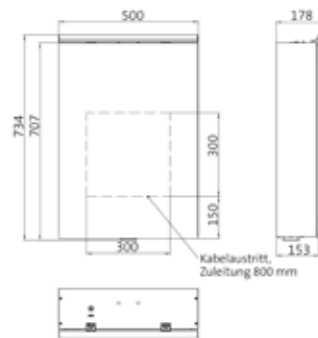

PRODUKTINFORMATION

Lichtspiegelschrank Pure 2 Classic (LED), 500 mm, IP 20, 12 W, 2.700-6.500 K

Art.-Nr.9797 055 10

Aufputzmodell, 4 stufenlos einstellbare Ablagen, 1 Tür (Türanschlag links-/rechts wechselbar), 2 Steckdosen, Höhe: 729 mm, mit LED-Aufsatzleuchte (Waschtischbeleuchtung, Oberlicht separat abschaltbar)