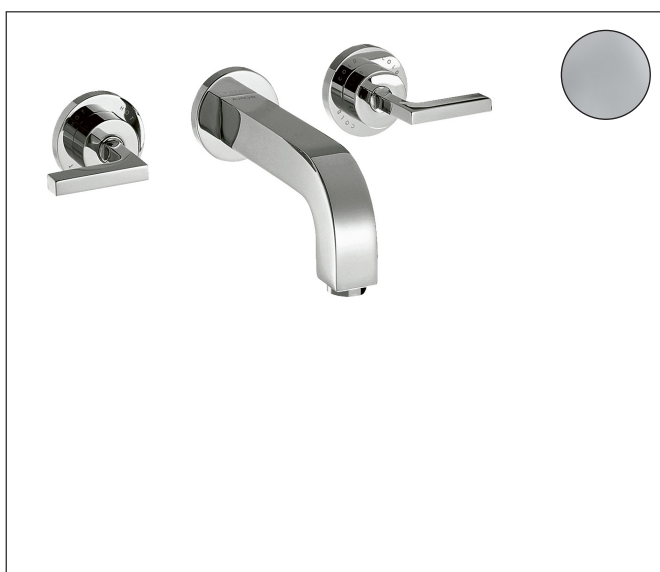

Merk	AXOR
Artikelnaam	<b>AXOR Citterio</b> 3-gats wastafelmengkraan afbouwdeel wandmontage met rechte greep, rozetten, voorsprong 222 mm en PushOpen afvoerplug
Art.nr.	39147000
Oppervlakte	chrom
Netto prijs	802,34 EUR

## Kenmerken

- voorsprong uitloop 222 mm
- greepvariant: rechte greep
- vaste uitloop
- straalsoort: normale straal
- maximale doorstroomhoeveelheid bij 3 bar: 5 l/min
- keramische kranen warm/koud 90°
- zonder wastegarnituur, met afvoerplug (art.nr. 50001)
- EU taxonomie: max 6l/min - draagt substantieel bij aan duurzaamheid

## Technologie

Merk	AXOR
Artikelnaam	<b>AXOR Citterio</b> 3-gats wastafelmengkraan afbouwdeel wandmontage met rechte greep, rozetten, voorsprong 222 mm en PushOpen afvoerplug
Art.nr.	39147000
Oppervlakte	chrom
Netto prijs	802,34 EUR

## Benodigde onderdelen

Product foto	Artikelnaam	Art.nr.	Prijs
	AXOR Inbouwdeel 3-gats wastafelkraan wandmontage	10303180	290,27

Merk AXOR  
 Artikelnaam **AXOR Citterio** 3-gats wastafelmengkraan afbouwdeel wandmontage met rechte greep, rozetten, voorsprong 222 mm en PushOpen afvoerplug  
 Art.nr. 39147000  
 Oppervlakte chroom  
 Netto prijs 802,34 EUR