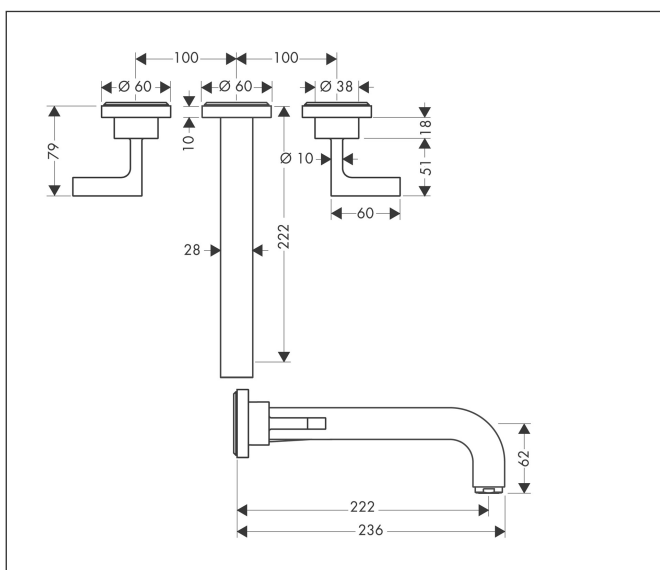

Merk	AXOR
Artikelnaam	<b>AXOR Citterio</b> 3-gats wastafelmengkraan afbouwdeel wandmontage met rechte greep, rozetten, voorsprong 222 mm en PushOpen afvoerplug
Art.nr.	39147000
Oppervlakte	chrom
Netto prijs	802,34 EUR

## Kenmerken

- voorsprong uitloop 222 mm
- greepvariant: rechte greep
- vaste uitloop
- straalsoort: normale straal
- maximale doorstroomhoeveelheid bij 3 bar: 5 l/min
- keramische kranen warm/koud 90°
- zonder wastegarnituur, met afvoerplug (art.nr. 50001)
- EU taxonomie: max 6l/min - draagt substantieel bij aan duurzaamheid

## Maat tekeningen

## Onderdelen voor bouwjaar: >01/10

Pos	Beschrijving	Art.nr.	Prijs
1	greep	39296000	91,50
2	rozet coud	96754000	52,00
3	rozet warm	96755000	52,00
4	dichting	97530000	4,80
5	draadeind set	96392000	25,70
6	bovendeel rechts sluitend	96350000	40,60
7	bovendeel links sluitend	96351000	40,60
8	uitloop 220 mm	97239000	491,20
9	perlator M24x1 (5 l/min)	13185000	15,44
10	inbusschroef M4x16	97663000	3,00
11	inbusschroef M6x6	97660000	3,00
12	rozet voor uitloop	96756000	52,00
13	aansluiting G½	97228000	40,60
14	O-ring 16x2,5	98134000	3,00
15	verlengset 25 mm	96259000	64,30
16	verlengset 25 mm	95413000	64,30
a	afvoer	50001000	40,00
b	Inbouwdelen	10303180	290,27