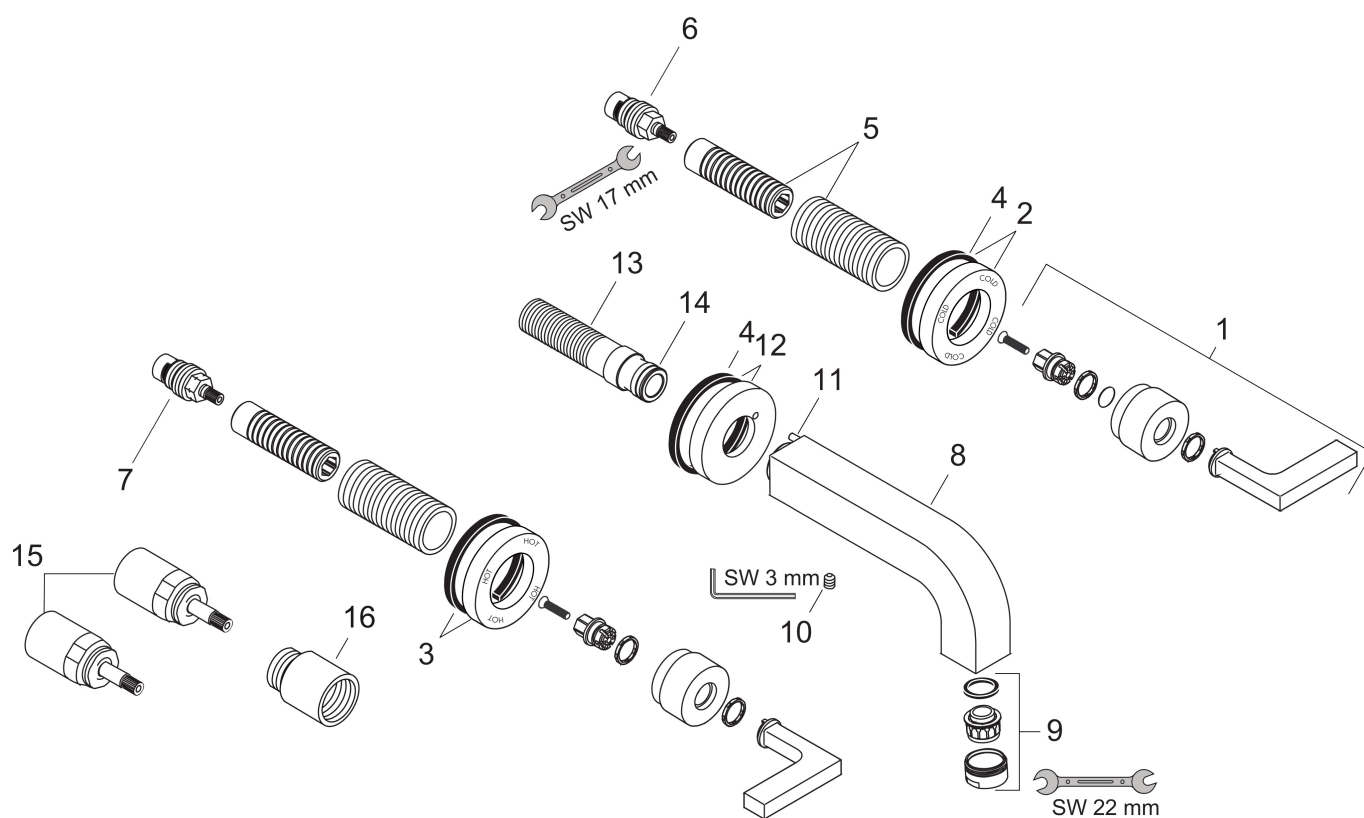

Merk	AXOR
Artikelnaam	AXOR Citterio 3-gats wastafelmengkraan afbouwdeel wandmontage met rechte greep, rozetten, voorsprong 222 mm en PushOpen afvoerplug
Art.nr.	39147000
Oppervlakte	chromo
Netto prijs	802,34 EUR

Explosietekening voor bouwjaar: >01/10