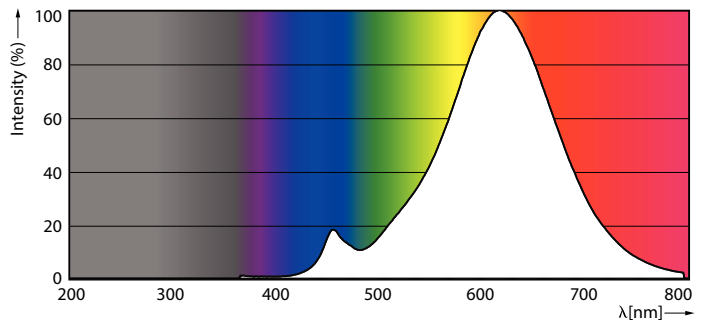

Fotometrische gegevens

General uniform lighting - CorePro LEDBulbND 7-60W E27 WW A60 CL G

Spectral Power Distribution Colour - CorePro LEDBulbND 7-60W E27 WW A60 CL G