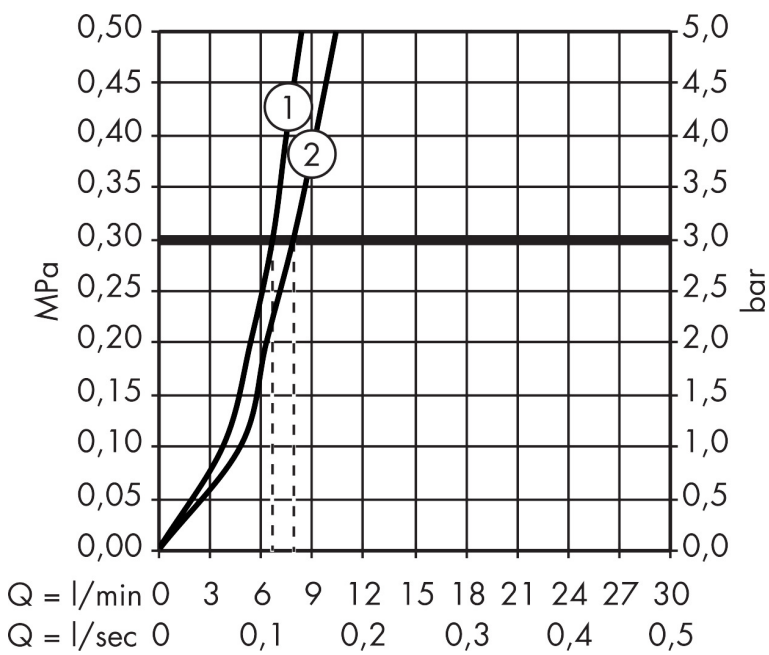

Merk hansgrohe
 Artikelnaam **Focus** bidet set 100 met handdouche en doucheslang 160 cm
 Art.nr. 31927000
 Oppervlakte chroom
 Netto prijs 177,71 EUR

Stroomschema

| | |
|-------------|---|
| Merk | hansgrohe |
| Artikelnaam | Focus bidet set 100 met handdouche en doucheslang 160 cm |
| Art.nr. | 31927000 |
| Oppervlakte | chrom |
| Netto prijs | 177,71 EUR |