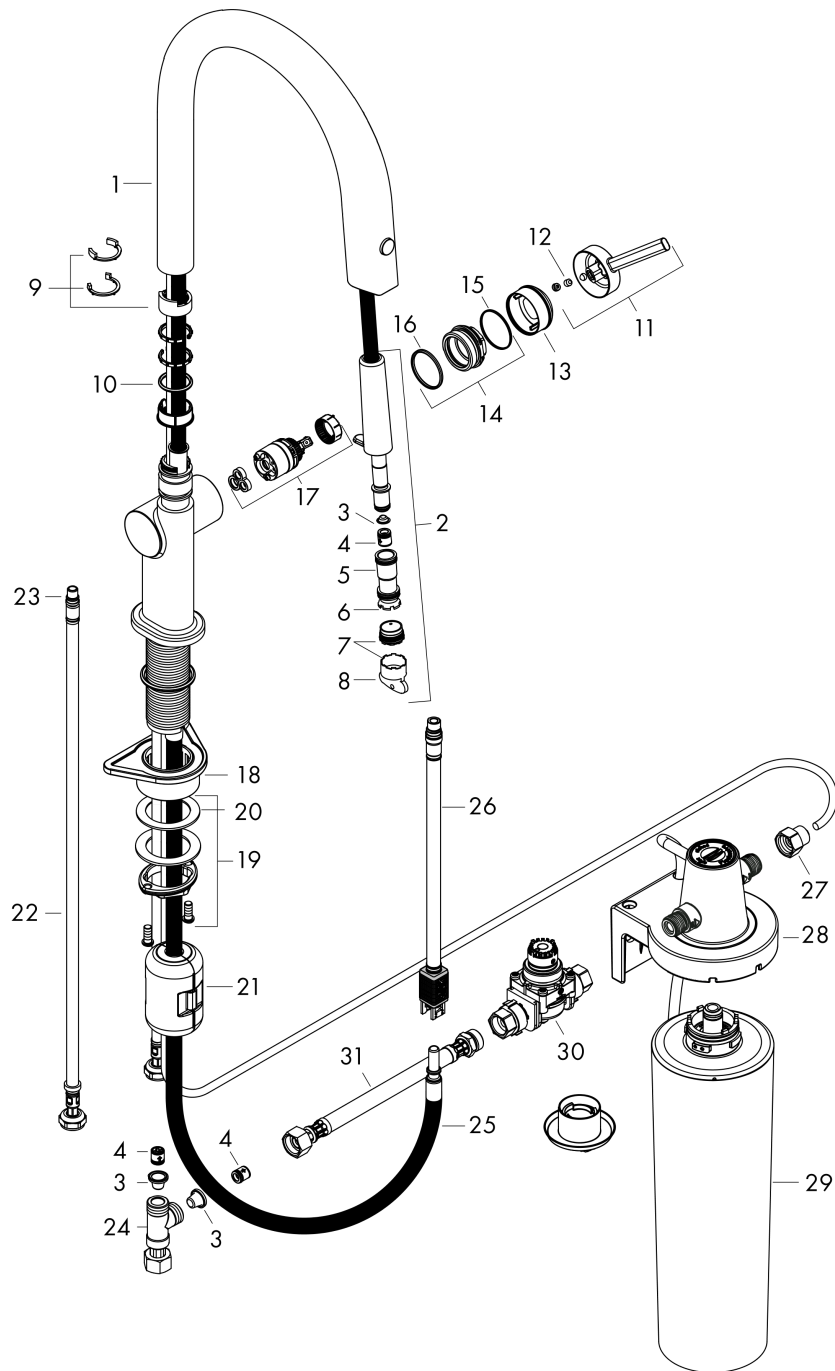

Aqittura M91

keukenkraan 210, uittrekbare uitloop, 1jet

Finish: rvs look Artikelnummer: 76803800

Beschrijving

- bestaat uit: ééngreeps keukenmengkraan, filterkop
- draaibereik 60°, 110° of 150°, instelbaar in 3 standen
- laminaire straal
- maximale doorstroomhoeveelheid bij 3 bar: 6,5 l/min
- keramisch kardoos
- eenvoudige montage dankzij de G ½ flexibele aansluitslangen
- uittrek lengte tot 50 cm
- boren van een kraangat Ø 35 vereist
- gescheiden watertoevoer voor gefilterd en ongefilterd water
- gefilterd plat drinkwater via de drukknop op de uitloop
- Filteraansluiting: G ½ ingang en uitgang
- maximale hoeveelheid (gefilterd water): 1,8 l/min
- Kiwa K6161_Mechanical Mixers EN817

Maattekening

Aqittura M91
keukenkraan 210, uittrekbare uitloop, 1jet
 Finish: rvs look Artikelnummer: 76803800

Explosietekening

Bouwjaar: >06/22

Aqittura M91

keukenkraan 210, uittrekbare uitloop, 1jet

Finish: rvs look Artikelnummer: 76803800