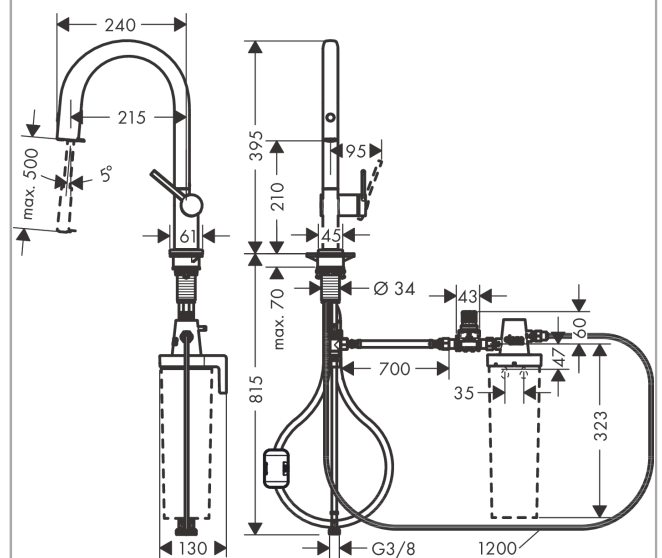

Aqittura M91

keukenkraan 210, uittrekbare uitloop, 1jet

Finish: rvs look Artikelnummer: 76803800

Beschrijving

- bestaat uit: ééngreeps keukenmengkraan, filterkop
- draaibereik 60°, 110° of 150°, instelbaar in 3 standen
- laminaire straal
- maximale doorstroomhoeveelheid bij 3 bar: 6,5 l/min
- keramisch kardoos
- eenvoudige montage dankzij de G ½ flexibele aansluitslangen
- uittrek lengte tot 50 cm
- boren van een kraangat Ø 35 vereist
- gescheiden watertoevoer voor gefilterd en ongefilterd water
- gefilterd plat drinkwater via de drukknop op de uitloop
- Filteraansluiting: G ½ ingang en uitgang
- maximale hoeveelheid (gefilterd water): 1,8 l/min
- Kiwa K6161_Mechanical Mixers EN817

Maattekening

Aqittura M91
keukenkraan 210, uittrekbare uitloop, 1jet
 Finish: rvs look Artikelnummer: 76803800

Explosietekening

Bouwjaar: >06/22

Aqittura M91

keukenkraan 210, uittrekbare uitloop, 1jet

Finish: rvs look Artikelnummer: 76803800