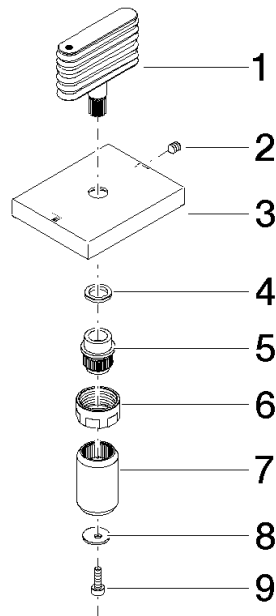

Griff für Zwei-Wegeumstellung Waschtisch oval Welle 60 x 47,5 x 40 mm - Dark
Platinum gebürstet

90 20 70 056 00

Griff für Zwei-Wegeumstellung Waschtisch oval Welle 60 x 47,5 x 40 mm - Dark
Platinum gebürstet

90 20 70 056 00

Griff für Zwei-Wegeumstellung Waschtisch oval Welle 60 x 47,5 x 40 mm - Dark
Platinum gebürstet

90 20 70 056 00

Griff für Zwei-Wegeumstellung Waschtisch oval Welle 60 x 47,5 x 40 mm - Dark
Platinum gebürstet

90 20 70 056 00

Produktversion bis 11/23/2020

Produktversion ab 11/23/2020

Produktversion ab 7/1/2022

Griff für Zwei-Wegeumstellung Waschtisch oval Welle 60 x 47,5 x 40 mm - Dark
Platinum gebürstet

90 20 70 056 00

Ersatzteilstückliste

Produktversion bis 11/23/2020

Produktversion ab 11/23/2020

Produktversion ab 7/1/2022

Nr.	Artikelnummer	Benennung	Verbaumenge	Lieferzeit
	09 20 70 056-99	Griff für Zwei-Wegeumstellung oval Welle 46 x 43,5 x 11 mm - Dark Platinum gebürstet	9	30