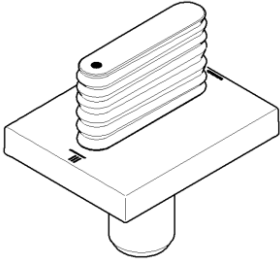

Griff für Zwei-Wegeumstellung Waschtisch oval Welle 60 x 47,5 x 40 mm - Dark
Platinum gebürstet

90 20 70 056 00

Griff für Zwei-Wegeumstellung Waschtisch oval Welle 60 x 47,5 x 40 mm - Dark
Platinum gebürstet

90 20 70 056 00

Griff für Zwei-Wegeumstellung Waschtisch oval Welle 60 x 47,5 x 40 mm - Dark
Platinum gebürstet

90 20 70 056 00

Griff für Zwei-Wegeumstellung Waschtisch oval Welle 60 x 47,5 x 40 mm - Dark
Platinum gebürstet

90 20 70 056 00

Produktversion bis 11/23/2020

Produktversion ab 11/23/2020

Produktversion ab 7/1/2022

Griff für Zwei-Wegeumstellung Waschtisch oval Welle 60 x 47,5 x 40 mm - Dark
Platinum gebürstet

90 20 70 056 00