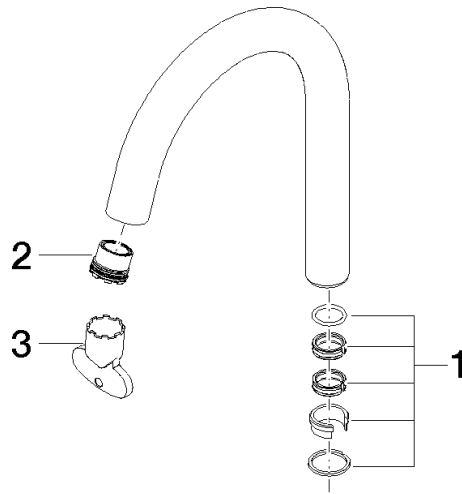

## Auslauf für Waschtisch Stand 120 mm, 5,7 l/min. - Schwarz matt

---

90 28 22 321 00

Auslauf für Waschtisch Stand 120 mm, 5,7 l/min. - Schwarz matt

---

90 28 22 321 00

**Produktversion bis 10/1/2020**

Produktversion ab 10/1/2020

## Auslauf für Waschtisch Stand 120 mm, 5,7 l/min. - Schwarz matt

---

90 28 22 321 00

#### Produktversion bis 10/1/2020

Produktversion ab 10/1/2020

Nr.	Artikelnummer	Benennung	Verbaumenge	Lieferzeit
	90 28 10 166 00 90	Dichtungssatz Ø 22 x 50 mm -	3	2