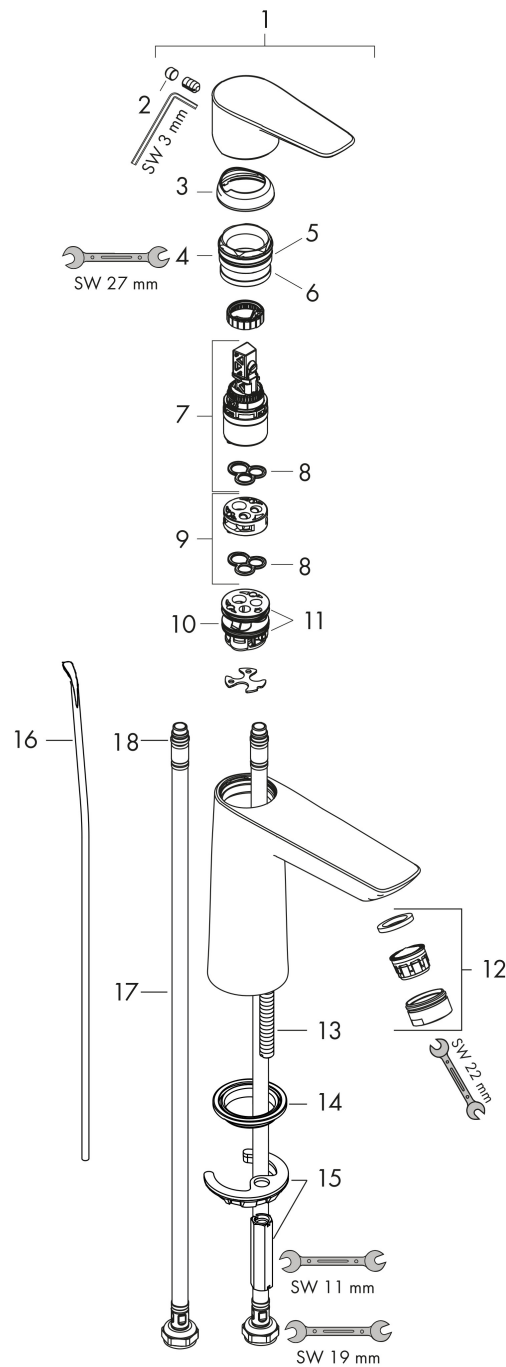

Merk hansgrohe
 Artikelnaam **Talis E** ééngreeps wastafelmengkraan 110 met PopUp trekwaste
 Art.nr. 71710340
 Oppervlakte Brushed Black Chrome
 Netto prijs 278,33 EUR

Product foto

Kenmerken

- ComfortZone: 110
- voorsprong uitloop 112 mm
- uitloophoogte: 104 mm
- greepvariant: rechte greep
- vaste uitloop
- straalsoort: normale straal
- maximale doorstroomhoeveelheid bij 3 bar: 5 l/min
- keramisch kardoes
- pop-up afvoergarnituur G 1 ¼
- materiaal afvoergarnituur: metaal
- EU taxonomie: max 6l/min - draagt substantieel bij aan duurzaamheid

Maat tekeningen

Technologie

Merk hansgrohe
 Artikelnaam **Talis E** ééngreeps wastafelmengkraan 110 met PopUp trekwaste
 Art.nr. 71710340
 Oppervlakte Brushed Black Chrome
 Netto prijs 278,33 EUR

Stroomschema

| | |
|-------------|--|
| Merk | hansgrohe |
| Artikelnaam | Talis E ééngreeps wastafelmengkraan 110 met PopUp trekwaste |
| Art.nr. | 71710340 |
| Oppervlakte | Brushed Black Chrome |
| Netto prijs | 278,33 EUR |

Explosietekening voor bouwjaar: >07/19

| | |
|-------------|--|
| Merk | hansgrohe |
| Artikelnaam | Talis E ééngreeps wastafelmengkraan 110 met PopUp trekwaste |
| Art.nr. | 71710340 |
| Oppervlakte | Brushed Black Chrome |
| Netto prijs | 278,33 EUR |