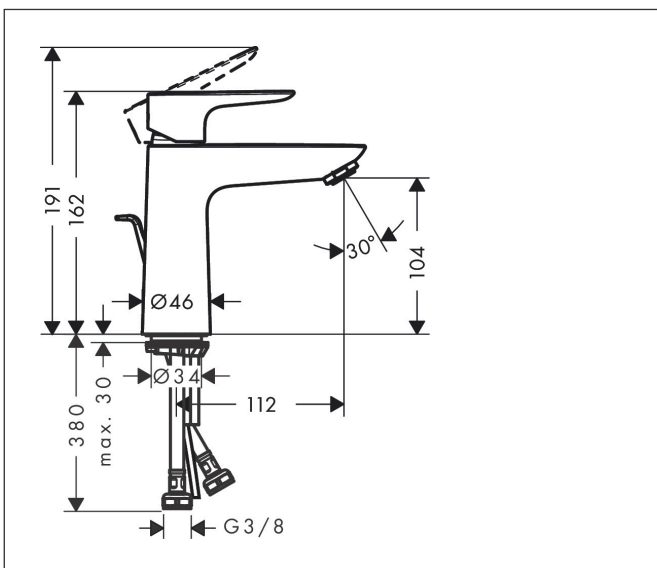

Merk hansgrohe
 Artikelnaam **Talis E** ééngreeps wastafelmengkraan 110 met PopUp trekwaste
 Art.nr. 71710340
 Oppervlakte Brushed Black Chrome
 Netto prijs 278,33 EUR

Product foto

Kenmerken

- ComfortZone: 110
- voorsprong uitloop 112 mm
- uitloophoogte: 104 mm
- greepvariant: rechte greep
- vaste uitloop
- straalsoort: normale straal
- maximale doorstroomhoeveelheid bij 3 bar: 5 l/min
- keramisch kardoes
- pop-up afvoergarnituur G 1 ¼
- materiaal afvoergarnituur: metaal
- EU taxonomie: max 6l/min - draagt substantieel bij aan duurzaamheid

Maat tekeningen

Technologie

Merk hansgrohe
 Artikelnaam **Talis E** ééngreeps wastafelmengkraan 110 met PopUp trekwaste
 Art.nr. 71710340
 Oppervlakte Brushed Black Chrome
 Netto prijs 278,33 EUR

Stroomschema

| | |
|-------------|--|
| Merk | hansgrohe |
| Artikelnaam | Talis E ééngreeps wastafelmengkraan 110 met PopUp trekwaste |
| Art.nr. | 71710340 |
| Oppervlakte | Brushed Black Chrome |
| Netto prijs | 278,33 EUR |

Explosietekening voor bouwjaar: >07/19

| | |
|-------------|--|
| Merk | hansgrohe |
| Artikelnaam | Talis E ééngreeps wastafelmengkraan 110 met PopUp trekwaste |
| Art.nr. | 71710340 |
| Oppervlakte | Brushed Black Chrome |
| Netto prijs | 278,33 EUR |