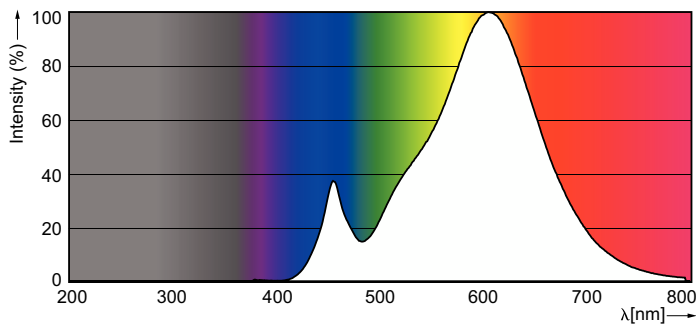

CorePro LED kaars- en kogellampen - Glas

Dimbaarheid en regelsystemen

Dimbaar	Nee

Eigenschappen behuizing en afmetingen

Lampafwerking	Helder
Lampvorm	B35

Keurmerken en classificaties

Energie-efficiëntielabel	E
Energiebesparend product	Ja
Geschikt voor accentverlichting	Nee
Energieverbruik kWh/1.000 uur	2 kWh
EPREL-registratienummer	387351
EyeComfort	Ja

Productgegevens

Productnaam voor bestelling	CorePro LEDCandleND 2-25W E14B35 827CL G
Volledige productnaam	CorePro LEDCandleND 2-25W E14B35 827CL G
Full EOC	871951437757800
Bestelcode	8719514377578
Materiaalnr. (12NC)	929001238392
Lokale code	37757800
Numerator - Aantal per pak	1
EAN/UPC - product/behuizing	8719514377578
Numerator - Dozen per buitendoos	10
EAN/UPC - Case	8719514377585

Maatschets

Product	D	C
CorePro LEDCandleND 2-25W E14B35 827CL G	35 mm	97 mm

Fotometrische gegevens

Spectral Power Distribution Colour - CorePro LEDCandleND 2-25W E14B35 827CL G