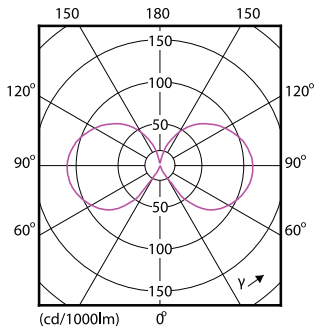

CorePro LED kaars- en kogellampen - Glas

Fotometrische gegevens

Light Distribution Diagram - CorePro LEDCandleND 2-25W E14B35 827CL G