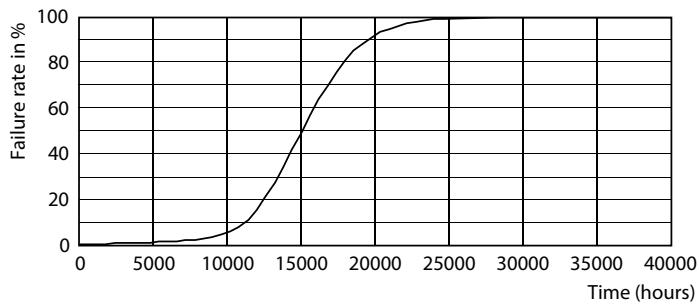

Levensduur

Life Expectancy Diagram - CorePro LEDCandleND 2-25W E14B35 827CL G