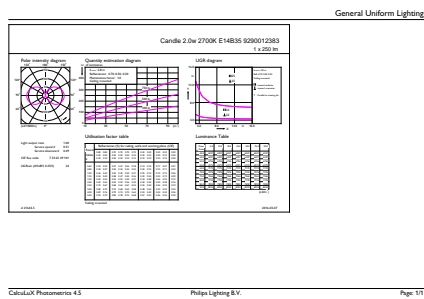

CorePro LED kaars- en kogellampen - Glas

Dimbaarheid en regelsystemen

Dimbaar	Nee

Eigenschappen behuizing en afmetingen

Lampafwerking	Helder
Lampvorm	B35

Keurmerken en classificaties

Energie-efficiëntielabel	E
Energiebesparend product	Ja
Geschikt voor accentverlichting	Nee
Energieverbruik kWh/1.000 uur	2 kWh
EPREL-registratienummer	387351
EyeComfort	Ja

Productgegevens

Productnaam voor bestelling	CorePro LEDCandleND 2-25W E14B35 827CL G
Volledige productnaam	CorePro LEDCandleND 2-25W E14B35 827CL G
Full EOC	871951437757800
Bestelcode	8719514377578
Materiaalnr. (12NC)	929001238392
Lokale code	37757800
Numerator - Aantal per pak	1
EAN/UPC - product/behuizing	8719514377578
Numerator - Dozen per buitendoos	10
EAN/UPC - Case	8719514377585

Maatschets

Product	D	C
CorePro LEDCandleND 2-25W E14B35 827CL G	35 mm	97 mm

Fotometrische gegevens

General uniform lighting - CorePro LEDCandleND 2-25W E14B35 827CL G