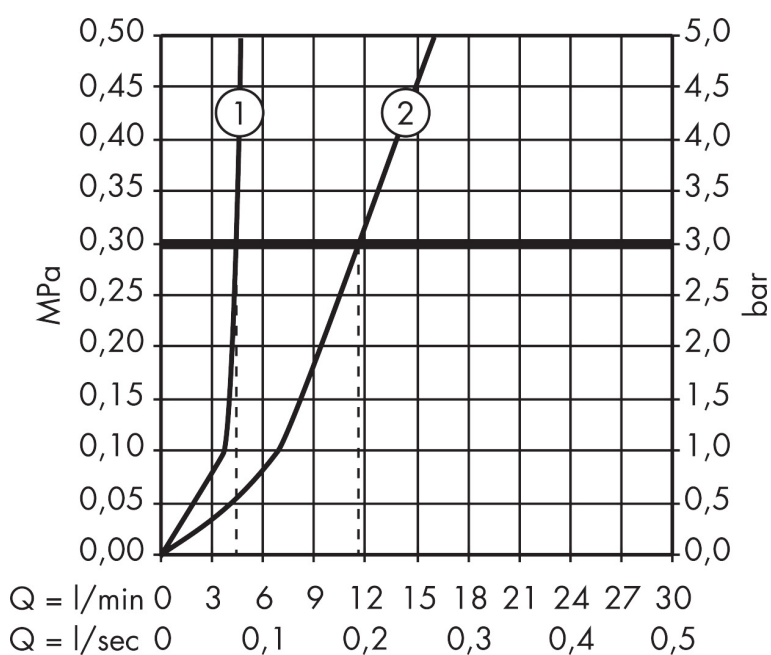

Merk	AXOR
Artikelnaam	AXOR Citterio ééngreeps wastafelmengkraan 110 met pingreep en PushOpen afvoerplug
Art.nr.	39018000
Oppervlakte	chrom
Netto prijs	802,34 EUR

Product foto

Kenmerken

- ComfortZone: 110
- voorsprong uitloop 104 mm
- uitloophoogte: 112 mm
- greepvariant: Met pingreep
- vaste uitloop
- straalsoort: normale straal
- maximale doorstroomhoeveelheid bij 3 bar: 5 l/min
- keramisch kardoes
- zonder wastegarnituur, met afvoerplug (art.nr. 50001)
- EU taxonomie: max 6l/min - draagt substantieel bij aan duurzaamheid

Maat tekeningen

Technologie

Certificaat

Merk AXOR
Artikelnaam **AXOR Citterio** ééngreeps wastafelmengkraan 110 met pingreep en PushOpen afvoerplug
Art.nr. 39018000
Oppervlakte chroom
Netto prijs 802,34 EUR

Stroomschema

Merk	AXOR
Artikelnaam	AXOR Citterio ééngreeps wastafelmengkraan 110 met pingreep en PushOpen afvoerplug
Art.nr.	39018000
Oppervlakte	chrom
Netto prijs	802,34 EUR

Explosietekening voor bouwjaar: >10/10