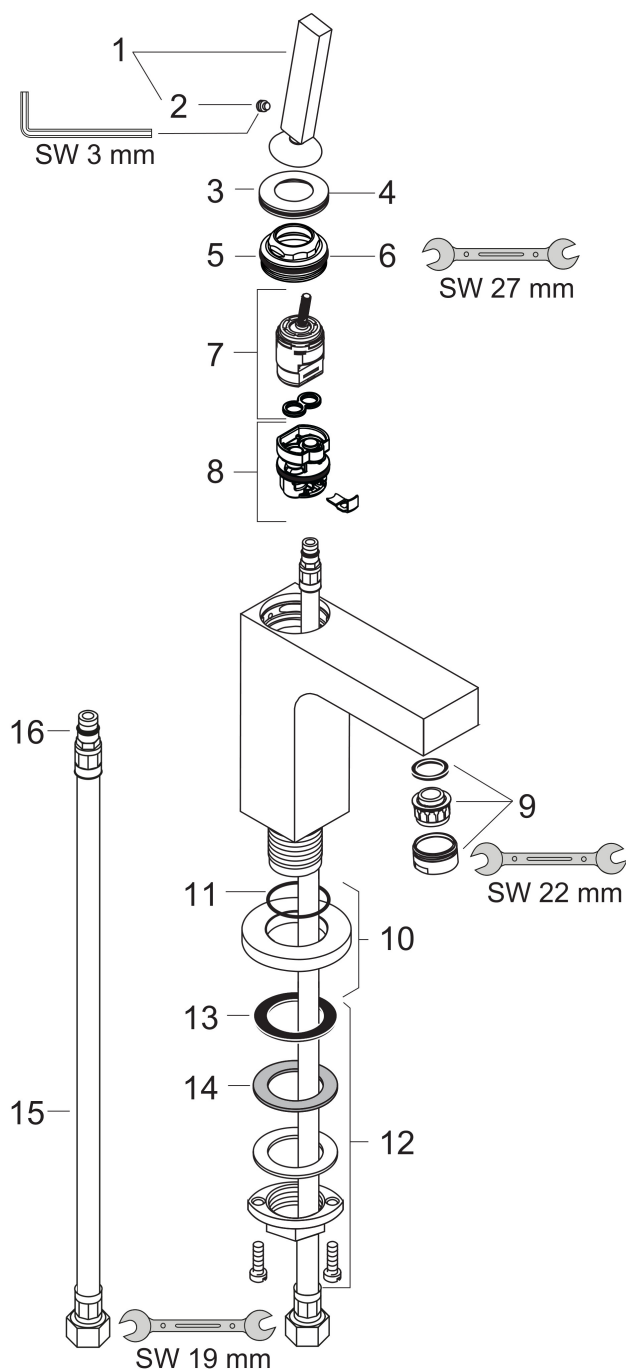

Merk	AXOR
Artikelnaam	AXOR Citterio ééngreeps wastafelmengkraan 110 met pingreep en PushOpen afvoerplug
Art.nr.	39018000
Oppervlakte	chrom
Netto prijs	802,34 EUR

Product foto

Kenmerken

- ComfortZone: 110
- voorsprong uitloop 104 mm
- uitloophoogte: 112 mm
- greepvariant: Met pingreep
- vaste uitloop
- straalsoort: normale straal
- maximale doorstroomhoeveelheid bij 3 bar: 5 l/min
- keramisch kardoes
- zonder wastegarnituur, met afvoerplug (art.nr. 50001)
- EU taxonomie: max 6l/min - draagt substantieel bij aan duurzaamheid

Maat tekeningen

Technologie

Certificaat

Merk AXOR
Artikelnaam **AXOR Citterio** ééngreeps wastafelmengkraan 110 met pingreep en PushOpen afvoerplug
Art.nr. 39018000
Oppervlakte chroom
Netto prijs 802,34 EUR

Stroomschema

Merk	AXOR
Artikelnaam	AXOR Citterio ééngreeps wastafelmengkraan 110 met pingreep en PushOpen afvoerplug
Art.nr.	39018000
Oppervlakte	chrom
Netto prijs	802,34 EUR

Explosietekening voor bouwjaar: >10/10

Merk	AXOR
Artikelnaam	AXOR Citterio ééngreeps wastafelmengkraan 110 met pingreep en PushOpen afvoerplug
Art.nr.	39018000
Oppervlakte	chrom
Netto prijs	802,34 EUR

Onderdelen voor bouwjaar: >10/10

Pos	Beschrijving	Art.nr.	Prijs
1	greep	39091000	147,60
2	inbusschroef M6x6	97660000	3,00
3	rozet	96671000	40,60
4	O-ring 33x1,5	98164000	3,00
5	moer	97157000	16,60
6	O-Ring 30x2	98186000	3,00
7	kardoes compl.	96339000	64,30
8	kardoesadapter	92186000	10,40
9	perlator M24x1 (5 l/min)	13185000	15,44
10	rozet	95396000	40,60
11	O-ring 26x2	98147000	3,00
12	schachtbevestigingsset compl. (Ø 32)	13961000	20,40
13	afdichtingsring	97825000	3,00
14	stelring	97548000	3,00
15	aansluitslang 450 mm M8x0,75 G3/8	97206000	25,70
16	O-ring 7x1,5	98422000	3,00
a	afvoer	50001000	40,00
b	schachtverlenging	13898000	64,30
c	werktuig voor het demonteren van de greep	92124000	113,70