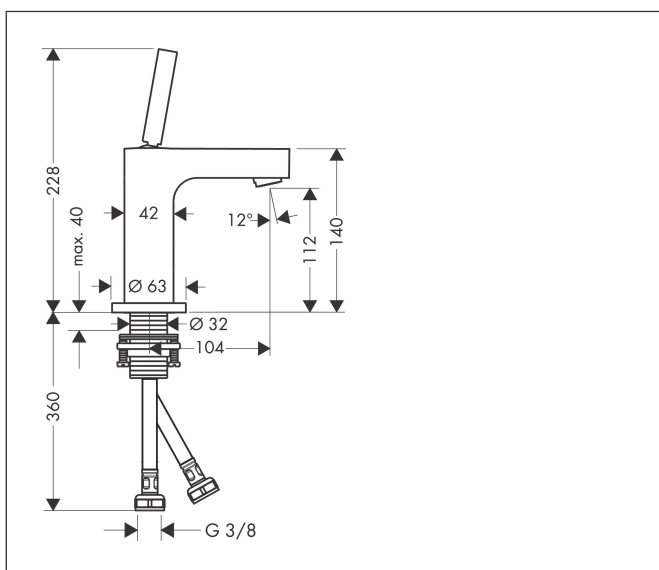

Merk	AXOR
Artikelnaam	AXOR Citterio ééngreeps wastafelmengkraan 110 met pingreep en PushOpen afvoerplug
Art.nr.	39018000
Oppervlakte	chrom
Netto prijs	802,34 EUR

Product foto

Kenmerken

- ComfortZone: 110
- voorsprong uitloop 104 mm
- uitloophoogte: 112 mm
- greepvariant: Met pingreep
- vaste uitloop
- straalsoort: normale straal
- maximale doorstroomhoeveelheid bij 3 bar: 5 l/min
- keramisch kardoes
- zonder wastegarnituur, met afvoerplug (art.nr. 50001)
- EU taxonomie: max 6l/min - draagt substantieel bij aan duurzaamheid

Maat tekeningen

Technologie

Certificaat

Merk AXOR
Artikelnaam **AXOR Citterio** ééngreeps wastafelmengkraan 110 met pingreep en PushOpen afvoerplug
Art.nr. 39018000
Oppervlakte chroom
Netto prijs 802,34 EUR

Stroomschema

Merk	AXOR
Artikelnaam	AXOR Citterio ééngreeps wastafelmengkraan 110 met pingreep en PushOpen afvoerplug
Art.nr.	39018000
Oppervlakte	chrom
Netto prijs	802,34 EUR

Explosietekening voor bouwjaar: >10/10

Merk	AXOR
Artikelnaam	AXOR Citterio ééngreeps wastafelmengkraan 110 met pingreep en PushOpen afvoerplug
Art.nr.	39018000
Oppervlakte	chrom
Netto prijs	802,34 EUR

Onderdelen voor bouwjaar: >10/10

Pos	Beschrijving	Art.nr.	Prijs
1	greep	39091000	147,60
2	inbusschroef M6x6	97660000	3,00
3	rozet	96671000	40,60
4	O-ring 33x1,5	98164000	3,00
5	moer	97157000	16,60
6	O-Ring 30x2	98186000	3,00
7	kardoes compl.	96339000	64,30
8	kardoesadapter	92186000	10,40
9	perlator M24x1 (5 l/min)	13185000	15,44
10	rozet	95396000	40,60
11	O-ring 26x2	98147000	3,00
12	schachtbevestigingsset compl. (Ø 32)	13961000	20,40
13	afdichtingsring	97825000	3,00
14	stelring	97548000	3,00
15	aansluitslang 450 mm M8x0,75 G3/8	97206000	25,70
16	O-ring 7x1,5	98422000	3,00
a	afvoer	50001000	40,00
b	schachtverlenging	13898000	64,30
c	werktuig voor het demonteren van de greep	92124000	113,70