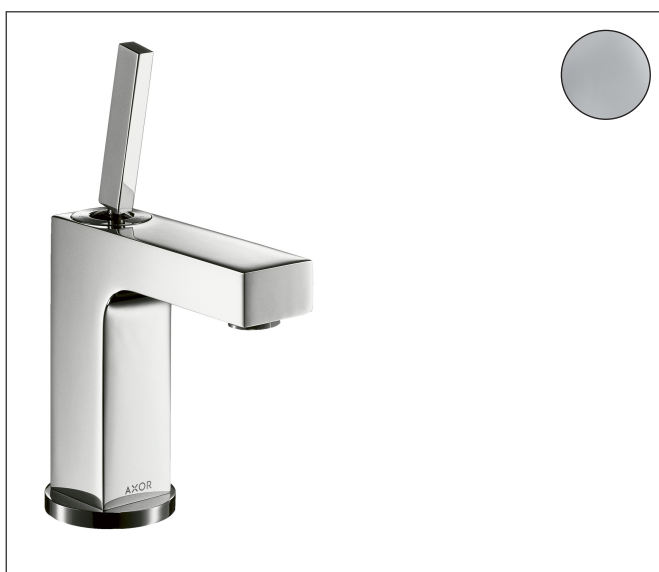

Merk	AXOR
Artikelnaam	AXOR Citterio ééngreeps wastafelmengkraan 110 met pingreep en PushOpen afvoerplug
Art.nr.	39018000
Oppervlakte	chrom
Netto prijs	802,34 EUR

Product foto

Kenmerken

- ComfortZone: 110
- voorsprong uitloop 104 mm
- uitloophoogte: 112 mm
- greepvariant: Met pingreep
- vaste uitloop
- straalsoort: normale straal
- maximale doorstroomhoeveelheid bij 3 bar: 5 l/min
- keramisch kardoes
- zonder wastegarnituur, met afvoerplug (art.nr. 50001)
- EU taxonomie: max 6l/min - draagt substantieel bij aan duurzaamheid

Maat tekeningen

Technologie

Certificaat

Merk AXOR
Artikelnaam **AXOR Citterio** ééngreeps wastafelmengkraan 110 met pingreep en PushOpen afvoerplug
Art.nr. 39018000
Oppervlakte chroom
Netto prijs 802,34 EUR

Stroomschema

Merk	AXOR
Artikelnaam	AXOR Citterio ééngreeps wastafelmengkraan 110 met pingreep en PushOpen afvoerplug
Art.nr.	39018000
Oppervlakte	chrom
Netto prijs	802,34 EUR

Explosietekening voor bouwjaar: >10/10

Merk	AXOR
Artikelnaam	AXOR Citterio ééngreeps wastafelmengkraan 110 met pingreep en PushOpen afvoerplug
Art.nr.	39018000
Oppervlakte	chrom
Netto prijs	802,34 EUR

Onderdelen voor bouwjaar: >10/10

Pos	Beschrijving	Art.nr.	Prijs
1	greep	39091000	147,60
2	inbusschroef M6x6	97660000	3,00
3	rozet	96671000	40,60
4	O-ring 33x1,5	98164000	3,00
5	moer	97157000	16,60
6	O-Ring 30x2	98186000	3,00
7	kardoes compl.	96339000	64,30
8	kardoesadapter	92186000	10,40
9	perlator M24x1 (5 l/min)	13185000	15,44
10	rozet	95396000	40,60
11	O-ring 26x2	98147000	3,00
12	schachtbevestigingsset compl. (Ø 32)	13961000	20,40
13	afdichtingsring	97825000	3,00
14	stelring	97548000	3,00
15	aansluitslang 450 mm M8x0,75 G3/8	97206000	25,70
16	O-ring 7x1,5	98422000	3,00
a	afvoer	50001000	40,00
b	schachtverlenging	13898000	64,30
c	werktuig voor het demonteren van de greep	92124000	113,70