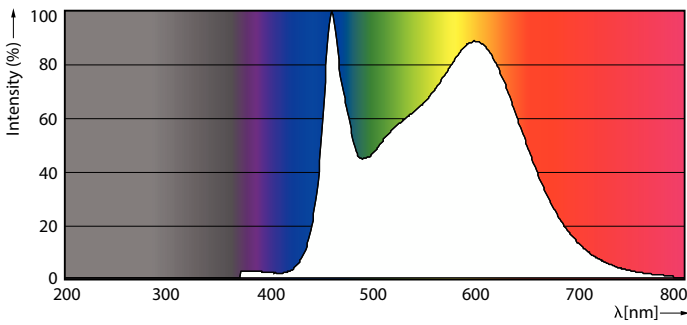

Fotometrische gegevens

Spectral Power Distribution Colour - CorePro LEDBulb10.5-100W E27 A60 840 FRG