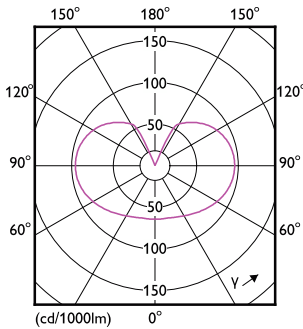

Fotometrische gegevens

Light Distribution Diagram - CorePro LEDBulb10.5-100W E27 A60 840 FRG