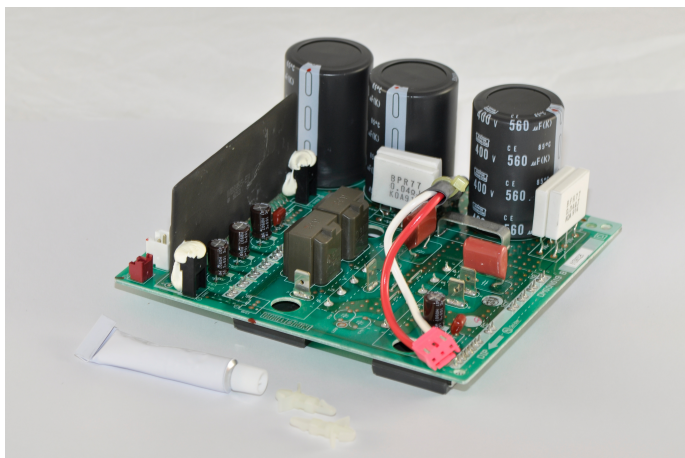

# Bosch Thermotechniek

87161163130 - Besturingsautomaat

Product nr. **87161163130**  
Omschrijving Besturingsautomaat  
Merk (product) Nefit  
Serie (product) Ketel  
Type (product) Onderdeel

Type toebehoren/onderdelen	Overig
Toebehoren	✘
Onderdeel	✔