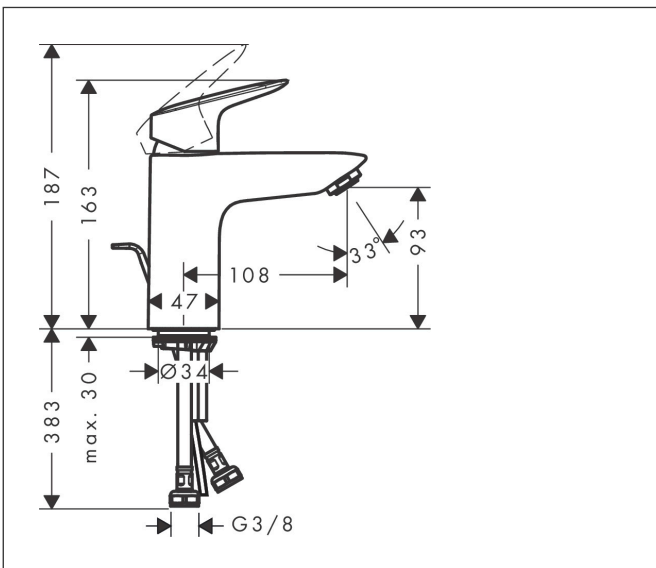

Merk	hansgrohe
Artikelnaam	Logis ééngreeps wastafelmengkraan 100 met metalen PushOpen afvoerplug
Art.nr.	71171000
Oppervlakte	chrom
Netto prijs	132,26 EUR

Product foto

Kenmerken

- ComfortZone: 100
- voorsprong uitloop 108 mm
- uitloophoogte: 93 mm
- greepvariant: rechte greep
- vaste uitloop
- straalsoort: normale straal
- maximale doorstroomhoeveelheid bij 3 bar: 5 l/min
- keramisch kardoes
- pop-up afvoergarnituur G 1¼
- materiaal afvoergarnituur: metaal
- EU taxonomie: max 6l/min - draagt substantieel bij aan duurzaamheid

Maat tekeningen

Technologie

Certificaat

Merk hansgrohe
 Artikelnaam **Logis** ééngreeps wastafelmengkraan 100 met metalen PushOpen afvoerplug
 Art.nr. 71171000
 Oppervlakte chroom
 Netto prijs 132,26 EUR

Stroomschema

Merk	hansgrohe
Artikelnaam	Logis ééngreeps wastafelmengkraan 100 met metalen PushOpen afvoerplug
Art.nr.	71171000
Oppervlakte	chrom
Netto prijs	132,26 EUR

Explosietekening voor bouwjaar: >05/17

Merk	hansgrohe
Artikelnaam	Logis ééngreeps wastafelmengkraan 100 met metalen PushOpen afvoerplug
Art.nr.	71171000
Oppervlakte	chrom
Netto prijs	132,26 EUR

Onderdelen voor bouwjaar: >05/17

Pos	Beschrijving	Art.nr.	Prijs
1	greep	92224000	40,60
2	greepstop	96338000	3,00
3	afdekkap	97406000	16,60
4	moer	97209000	12,70
5	O-Ring 32x2	98193000	3,00
6	kardoes compl.	92730000	52,00
7	borgschroef	95140000	4,80
8	dichting	95008000	7,70
9	kardoesadapter	98750000	10,40
10	O-Ring 30x2	98186000	3,00
11	O-ring 35x2	92604000	4,80
12	perlator M24x1 (5 l/min)	92372000	16,60
13	schroef M8 x 68	97736000	4,80
14	dichting Ø 42	98722000	4,80
15	schachtbevestigingsset compl.	96016000	25,70
16	aansluitslang 450 mm M8x0,75 G3/8	97206000	25,70
17	O-ring 6,6x1,6	93019000	3,00
18	trekstang	96657000	10,40
a	afvoergarnituur	94139000	71,40