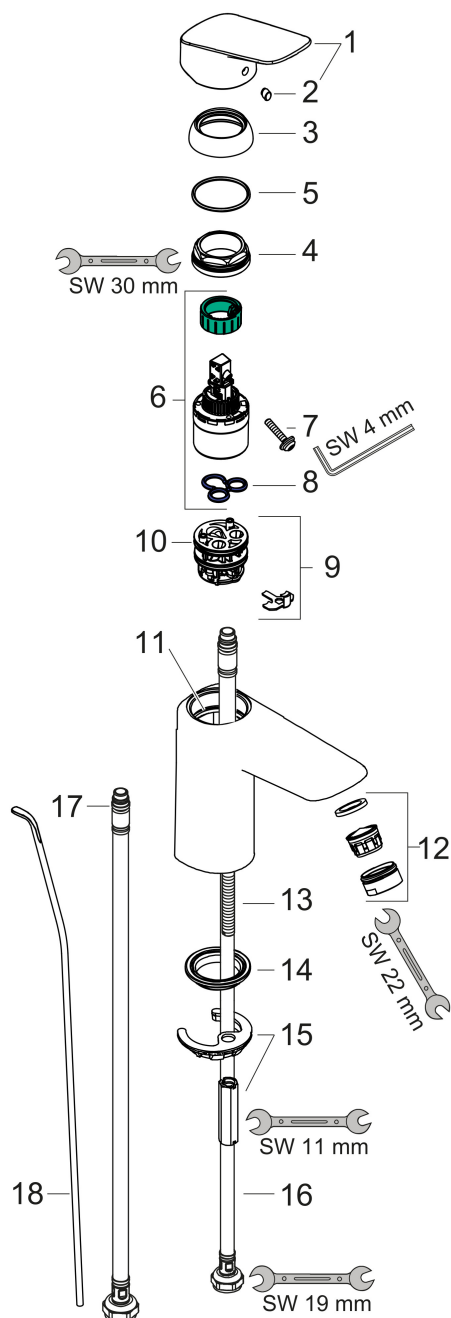

Merk	hansgrohe
Artikelnaam	Logis ééngreeps wastafelmengkraan 100 met metalen PushOpen afvoerplug
Art.nr.	71171000
Oppervlakte	chrom
Netto prijs	132,26 EUR

Product foto

Kenmerken

- ComfortZone: 100
- voorsprong uitloop 108 mm
- uitloophoogte: 93 mm
- greepvariant: rechte greep
- vaste uitloop
- straalsoort: normale straal
- maximale doorstroomhoeveelheid bij 3 bar: 5 l/min
- keramisch kardoes
- pop-up afvoergarnituur G 1¼
- materiaal afvoergarnituur: metaal
- EU taxonomie: max 6l/min - draagt substantieel bij aan duurzaamheid

Maat tekeningen

Technologie

Certificaat

Merk hansgrohe
 Artikelnaam **Logis** ééngreeps wastafelmengkraan 100 met metalen PushOpen afvoerplug
 Art.nr. 71171000
 Oppervlakte chroom
 Netto prijs 132,26 EUR

Stroomschema

Merk	hansgrohe
Artikelnaam	Logis ééngreeps wastafelmengkraan 100 met metalen PushOpen afvoerplug
Art.nr.	71171000
Oppervlakte	chrom
Netto prijs	132,26 EUR

Explosietekening voor bouwjaar: >05/17

Merk	hansgrohe
Artikelnaam	Logis ééngreeps wastafelmengkraan 100 met metalen PushOpen afvoerplug
Art.nr.	71171000
Oppervlakte	chrom
Netto prijs	132,26 EUR

Onderdelen voor bouwjaar: >05/17

Pos	Beschrijving	Art.nr.	Prijs
1	greep	92224000	40,60
2	greepstop	96338000	3,00
3	afdekkap	97406000	16,60
4	moer	97209000	12,70
5	O-Ring 32x2	98193000	3,00
6	kardoes compl.	92730000	52,00
7	borgschroef	95140000	4,80
8	dichting	95008000	7,70
9	kardoesadapter	98750000	10,40
10	O-Ring 30x2	98186000	3,00
11	O-ring 35x2	92604000	4,80
12	perlator M24x1 (5 l/min)	92372000	16,60
13	schroef M8 x 68	97736000	4,80
14	dichting Ø 42	98722000	4,80
15	schachtbevestigingsset compl.	96016000	25,70
16	aansluitslang 450 mm M8x0,75 G3/8	97206000	25,70
17	O-ring 6,6x1,6	93019000	3,00
18	trekstang	96657000	10,40
a	afvoergarnituur	94139000	71,40