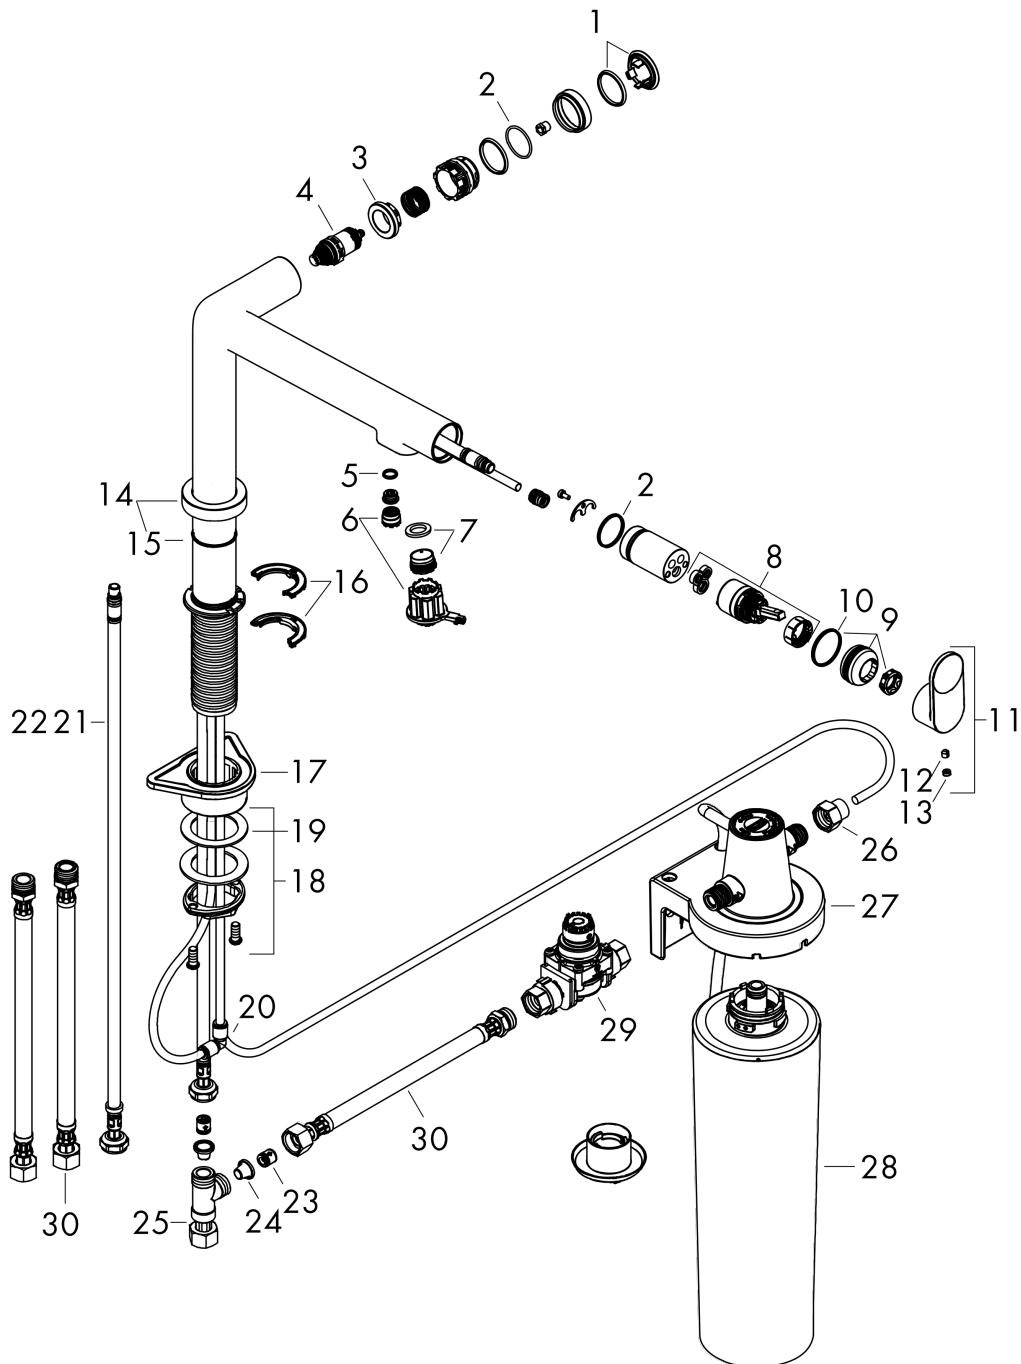

Aqittura M91
filtersysteem 240, 1jet
 Finish: **chrom** Artikelnummer: **76804000**

Beschrijving

- bestaat uit: ééngreeps keukenmengkraan, filterkop
- draaibereik 60° of 110°, instelbaar in 2 standen
- laminaire straal
- maximale doorstroomhoeveelheid bij 3 bar: 7 l/min
- keramisch kardoes
- eenvoudige montage dankzij de G 3/8 flexibele aansluitslangen
- boren van een kraangat Ø 35 vereist
- gescheiden watertoevoer voor gefilterd en ongefilterd water
- gefilterd plat drinkwater via de Select-knop
- Filteraansluiting: G 3/8 ingang en uitgang
- maximale hoeveelheid (gefilterd water): 1,6 l/min
- Kiwa K6161_Mechanical Mixers EN817

Explosietekening

Bouwjaar: >03/22

Aqittura M91
filtersysteem 240, 1jet
 Finish: **chrom** Artikelnummer: **76804000**

Reserveonderdelenlijst

Bouwjaar: >03/22

Regel	Beschrijving	Artikelnummer	Prijs incl. BTW	VE
1	deksel	92289000	11,13 €	1
2	O-ring 23x1,5	92287000	2,90 €	1
3	moer	98368000	11,13 €	1
4	bovendeel	98463000	44,65 €	1
5	O-ring 8x1,5	98423000	2,90 €	1
6	perlator laminar	94699000	22,39 €	1
7	perlator laminar M18x1 (7 l/min)	96911000	35,82 €	1
8	kardoes compl.	93183000	123,78 €	1
9	moer	94703000	44,65 €	1
10	O-ring 26x1,5	98390000	2,90 €	1
11	greep	94700000	35,82 €	1
12	inbusschroef M5x5	98446000	2,90 €	1
13	greepstop	93735610	8,11 €	1
14	rozet	94704000	44,65 €	1
15	O-ring 25x1,5	98146000	2,90 €	1
16	aanslagringset (60° / 110°)	94705000	11,13 €	1
17	bevestigingsmateriaal	97523000	4,96 €	1
18	schachtbevestigingsset compl. (speciaal)	93253000	17,91 €	1
19	stelring	97548000	2,90 €	1
20	snelkoppeling	94711000	44,65 €	1
21	aansluitslang	94267000	35,82 €	1
22	O-ring 6,6x1,6	93019000	2,90 €	1
23	terugslagklep DW 10	96456000	8,11 €	1
24	zeef	98516000	4,96 €	1
25	T-stuk	94707000	123,78 €	1
26	adapterset	94710000	44,65 €	1
27	wandhouder	94709000	123,78 €	1
28	Filter met actieve kool en mineralisering (Harmony)	76828000	-	1
29	pressure reducer	94708000	156,09 €	1
30	aansluitslang 700 mm G3/8 x G3/8	95896000	55,90 €	1