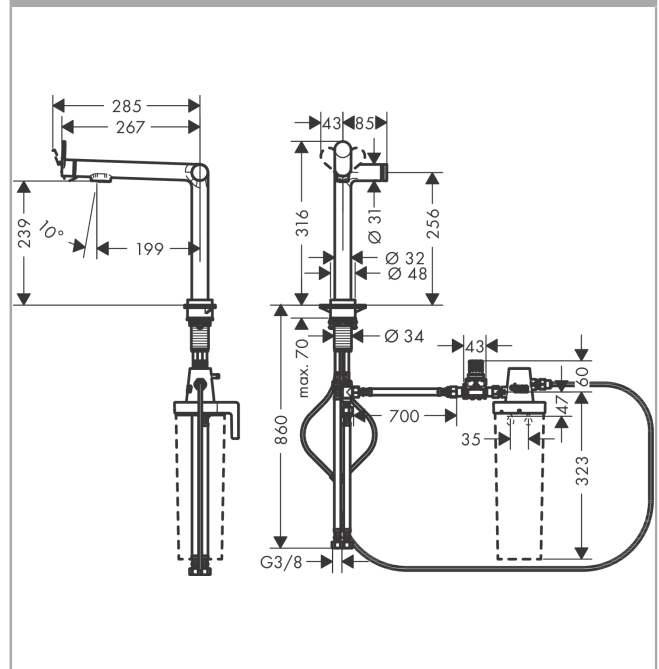

Maattekening