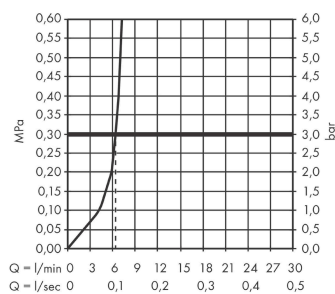

Artikeldetails

Vrijblijvende advies verkoopprijs excl. BTW	545,15 €
Vrijblijvende advies verkoopprijs incl. BTW	659,63 €

Technologie

Designprijzen

Productfoto

Maattekening

Doorstroomdiagram

Aqittura M91
filtersysteem 240, 1jet
 Finish: **chrom** Artikelnummer: **76804000**