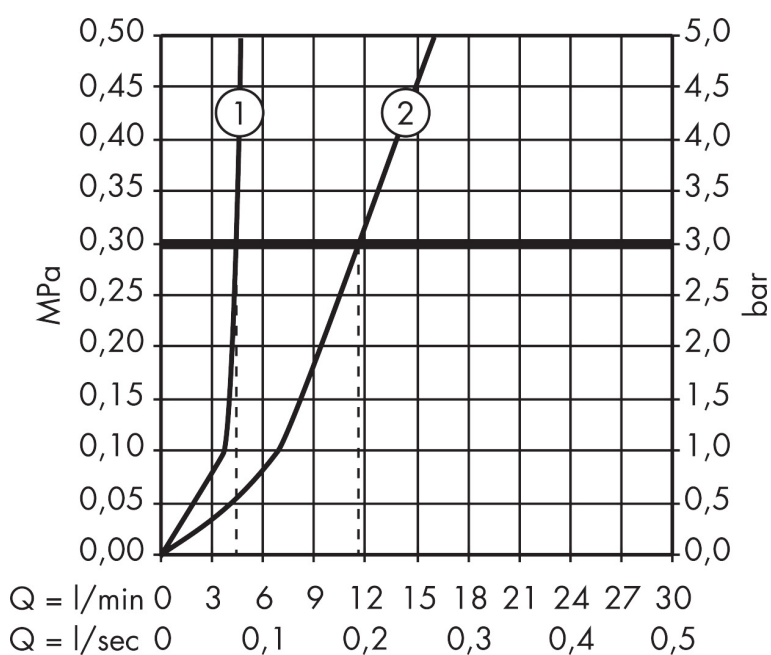

Merk	AXOR
Artikelnaam	AXOR Citterio ééngreeps wastafelmengkraan 80 met pingreep met PopUp trekwaste
Art.nr.	39015000
Oppervlakte	chroom
Netto prijs	665,47 EUR

Product foto

Maat tekeningen

Kenmerken

- ComfortZone: 80
- voorsprong uitloop 104 mm
- uitloophoogte: 77 mm
- greepvariant: Met pingreep
- vaste uitloop
- straalsoort: normale straal
- maximale doorstroomhoeveelheid bij 3 bar: 5 l/min
- keramisch kardoes
- pop-up afvoergarnituur G 1 1/4
- EU taxonomie: max 6l/min - draagt substantieel bij aan duurzaamheid

Technologie

Certificaat

Merk AXOR
Artikelnaam **AXOR Citterio** ééngreeps wastafelmengkraan 80 met pingreep met PopUp
trekwaste
Art.nr. 39015000
Oppervlakte chroom
Netto prijs 665,47 EUR

Stroomschema

Merk	AXOR
Artikelnaam	AXOR Citterio ééngreeps wastafelmengkraan 80 met pingreep met PopUp trekwaste
Art.nr.	39015000
Oppervlakte	chrom
Netto prijs	665,47 EUR