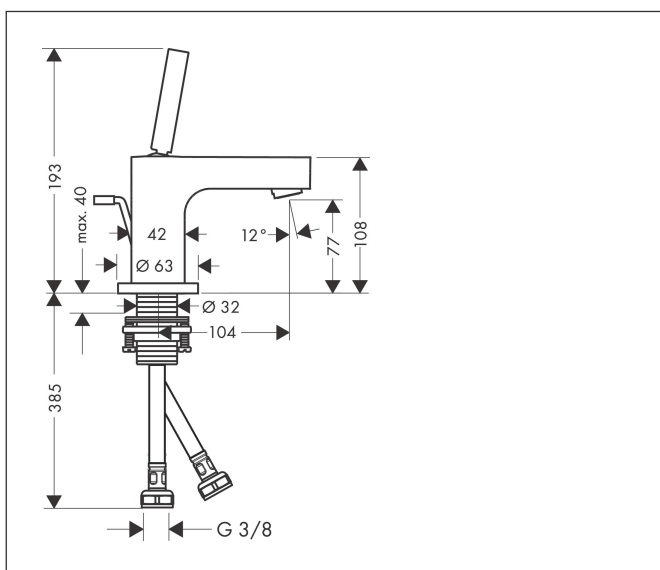

Merk	AXOR
Artikelnaam	AXOR Citterio ééngreeps wastafelmengkraan 80 met pingreep met PopUp trekwaste
Art.nr.	39015000
Oppervlakte	chroom
Netto prijs	665,47 EUR

Product foto

Maat tekeningen

Kenmerken

- ComfortZone: 80
- voorsprong uitloop 104 mm
- uitloophoogte: 77 mm
- greepvariant: Met pingreep
- vaste uitloop
- straalsoort: normale straal
- maximale doorstroomhoeveelheid bij 3 bar: 5 l/min
- keramisch kardoes
- pop-up afvoergarnituur G 1 1/4
- EU taxonomie: max 6l/min - draagt substantieel bij aan duurzaamheid

Technologie

Certificaat

Merk AXOR
Artikelnaam **AXOR Citterio** ééngreeps wastafelmengkraan 80 met pingreep met PopUp
trekwaste
Art.nr. 39015000
Oppervlakte chroom
Netto prijs 665,47 EUR

Stroomschema

Merk	AXOR
Artikelnaam	AXOR Citterio ééngreeps wastafelmengkraan 80 met pingreep met PopUp trekwaste
Art.nr.	39015000
Oppervlakte	chrom
Netto prijs	665,47 EUR

Explosietekening voor bouwjaar: >01/10

Merk	AXOR
Artikelnaam	AXOR Citterio ééngreeps wastafelmengkraan 80 met pingreep met PopUp trekwaste
Art.nr.	39015000
Oppervlakte	chrom
Netto prijs	665,47 EUR

Onderdelen voor bouwjaar: >01/10

Pos	Beschrijving	Art.nr.	Prijs
1	greep	39091000	147,60
2	inbusschroef M6x6	97660000	3,00
3	rozet	96671000	40,60
4	O-ring 33x1,5	98164000	3,00
5	moer	97157000	16,60
6	O-Ring 30x2	98186000	3,00
7	kardoes compl.	96339000	64,30
8	perlator M24x1 (5 l/min)	13185000	15,44
9	rozet	95396000	40,60
10	O-ring 36x2	98156000	3,00
11	schachtbevestigingsset compl. (Ø 32)	13961000	20,40
12	afdichtingsring	97825000	3,00
13	stelring	97548000	3,00
14	trekstang	96923000	25,70
15	aansluitlang 450 mm M8x0,75 G3/8	97206000	25,70
16	O-ring 7x1,5	98422000	3,00
a	afvoergarnituur	94139000	71,40
b	schachtverlenging	13898000	64,30
c	werktuig voor het demonteren van de greep	92124000	113,70