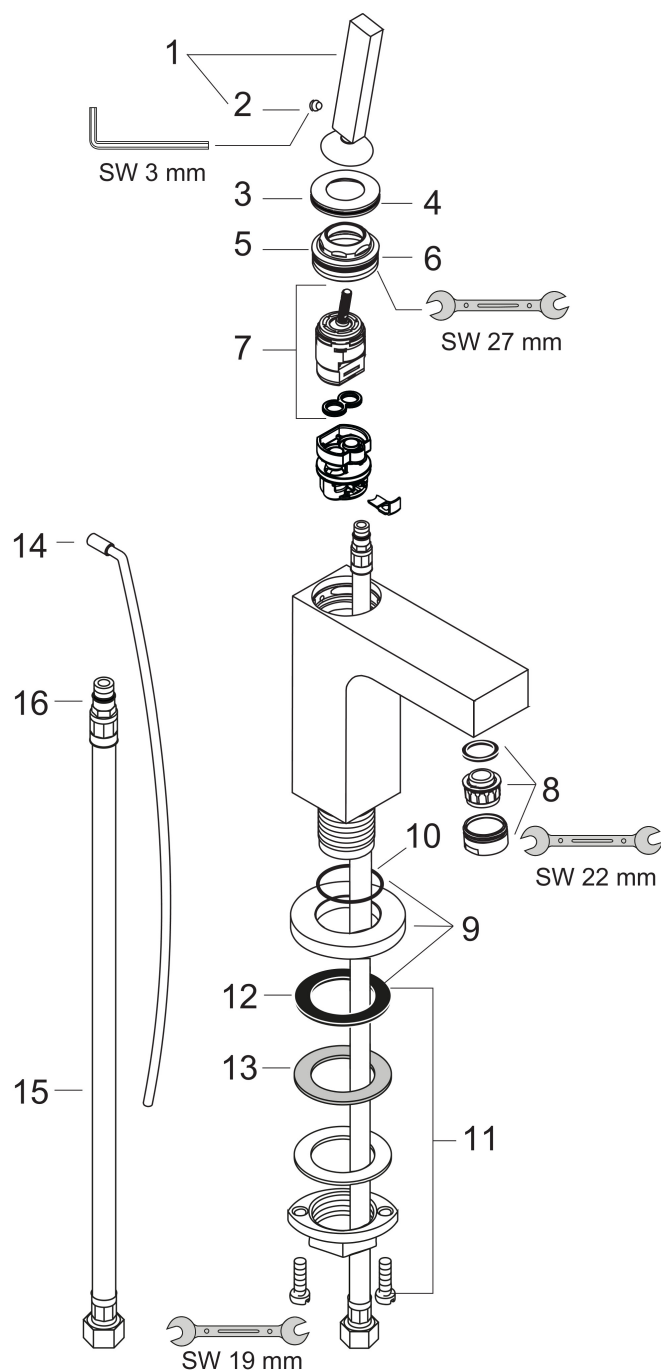

Merk	AXOR
Artikelnaam	AXOR Citterio ééngreeps wastafelmengkraan 80 met pingreep met PopUp trekwaste
Art.nr.	39015000
Oppervlakte	chroom
Netto prijs	665,47 EUR

Product foto

Maat tekeningen

Kenmerken

- ComfortZone: 80
- voorsprong uitloop 104 mm
- uitloophoogte: 77 mm
- greepvariant: Met pingreep
- vaste uitloop
- straalsoort: normale straal
- maximale doorstroomhoeveelheid bij 3 bar: 5 l/min
- keramisch kardoes
- pop-up afvoergarnituur G 1 1/4
- EU taxonomie: max 6l/min - draagt substantieel bij aan duurzaamheid

Technologie

Certificaat

Merk AXOR
Artikelnaam **AXOR Citterio** ééngreeps wastafelmengkraan 80 met pingreep met PopUp
trekwaste
Art.nr. 39015000
Oppervlakte chroom
Netto prijs 665,47 EUR

Stroomschema

Merk	AXOR
Artikelnaam	AXOR Citterio ééngreeps wastafelmengkraan 80 met pingreep met PopUp trekwaste
Art.nr.	39015000
Oppervlakte	chrom
Netto prijs	665,47 EUR

Explosietekening voor bouwjaar: >01/10

Merk	AXOR
Artikelnaam	AXOR Citterio ééngreeps wastafelmengkraan 80 met pingreep met PopUp trekwaste
Art.nr.	39015000
Oppervlakte	chrom
Netto prijs	665,47 EUR

Onderdelen voor bouwjaar: >01/10

Pos	Beschrijving	Art.nr.	Prijs
1	greep	39091000	147,60
2	inbusschroef M6x6	97660000	3,00
3	rozet	96671000	40,60
4	O-ring 33x1,5	98164000	3,00
5	moer	97157000	16,60
6	O-Ring 30x2	98186000	3,00
7	kardoes compl.	96339000	64,30
8	perlator M24x1 (5 l/min)	13185000	15,44
9	rozet	95396000	40,60
10	O-ring 36x2	98156000	3,00
11	schachtbevestigingsset compl. (Ø 32)	13961000	20,40
12	afdichtingsring	97825000	3,00
13	stelring	97548000	3,00
14	trekstang	96923000	25,70
15	aansluitlang 450 mm M8x0,75 G3/8	97206000	25,70
16	O-ring 7x1,5	98422000	3,00
a	afvoergarnituur	94139000	71,40
b	schachtverlenging	13898000	64,30
c	werktuig voor het demonteren van de greep	92124000	113,70