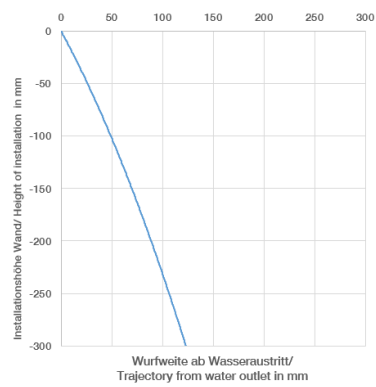

META Waschtisch-Wand-Einhandatterie ohne Ablaufgarnitur - Light Gold gebürstet

META

36 861 660

- Ausladung 250 mm
- starrer Auslauf
- runder luftangereicherter Strahl
- Bohrungsdurchmesser Auslauf 37 mm
- Bohrungsdurchmesser Einhandatterie 57 mm
- Rosette für Auslauf Ø 60 mm
- Rosette für Mischer Ø 78 mm
- Durchfluss max. 5,7 l/min
- bleifrei
- Dieses Produkt leistet einen Beitrag zur Erfüllung der Vorgaben von nachhaltigen Gebäudezertifizierungen, z.B. LEED®, BREEAM®, DGNB

UP-Wand-Einhandatterie - 35 860 970 90
 • Min. Einbautiefe 80 mm
 • Max. Einbautiefe 95 mm

36 861 660
mm [inches]

Durchflussdiagramm

Wurfweitendiagramm

Codes & Standards

EN 817

Scottish Water
Byelaws

UK Water Supply
Regulations