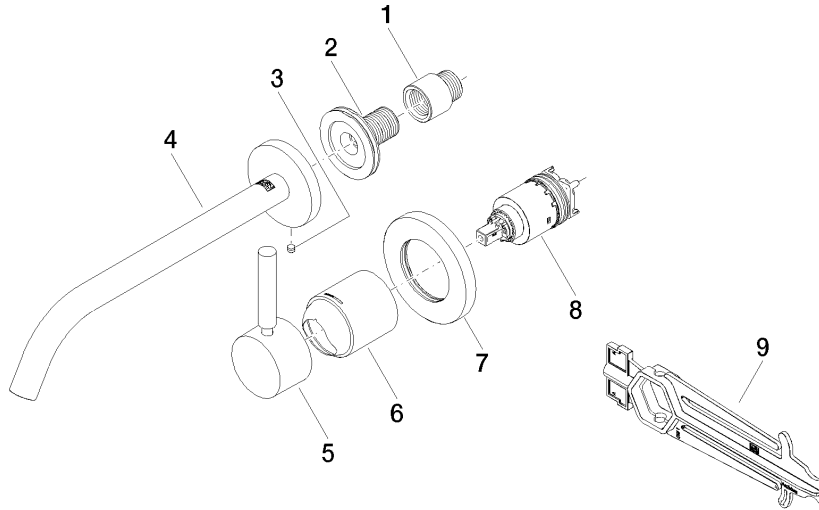

UP-Wand-Einhandatterie - 35 860 970 90
 • Min. Einbautiefe 80 mm
 • Max. Einbautiefe 95 mm

36 861 660
mm [inches]

Durchflussdiagramm

Wurfweitendiagramm

Codes & Standards

EN 817

Scottish Water
Byelaws

UK Water Supply
Regulations

**META Waschtisch-Wand-Einhandbatterie ohne Ablaufgarnitur - Light Gold
gebürstet**

META

36 861 660

Zertifikate

WRAS_2107

DVGW_DW-
6512DN0

36 861 660

Produktversion von 7/1/2023

META Waschtisch-Wand-Einhandbatterie ohne Ablaufgarnitur - Light Gold gebürstet

META

36 861 660

Ersatzteilstückliste

Produktversion von 7/1/2023

Nr.	Artikelnummer	Benennung	Verbaumenge	Lieferzeit
	09 24 03 072 10 90	Verlängerung 1/2" x 20 mm -	9	2