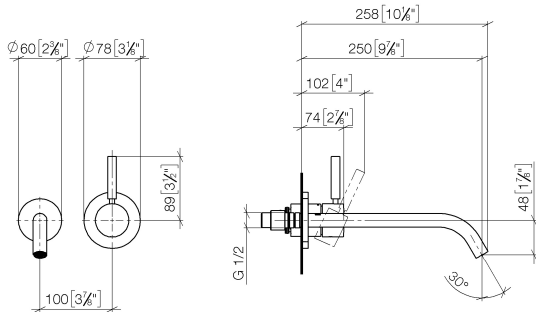

META Waschtisch-Wand-Einhandatterie ohne Ablaufgarnitur - Light Gold gebürstet

META

36 861 660

- Ausladung 250 mm
- starrer Auslauf
- runder luftangereicherter Strahl
- Bohrungsdurchmesser Auslauf 37 mm
- Bohrungsdurchmesser Einhandatterie 57 mm
- Rosette für Auslauf Ø 60 mm
- Rosette für Mischer Ø 78 mm
- Durchfluss max. 5,7 l/min
- bleifrei
- Dieses Produkt leistet einen Beitrag zur Erfüllung der Vorgaben von nachhaltigen Gebäudezertifizierungen, z.B. LEED®, BREEAM®, DGNB

Benötigtes Zubehör

UP-Wand-Einhandatterie 35 816 970 90
Mischer rechts -
 • **ACHTUNG:** Nicht für UP-Montage geeignet. Anschluss über Eckventile, Befestigung über Verschraubung mit der Rückwand.

Benötigtes Zubehör

UP-Wand-Einhandatterie - 35 860 970 90
 • Min. Einbautiefe 80 mm
 • Max. Einbautiefe 95 mm

36 861 660
mm [inches]

Durchflussdiagramm

Wurfweitendiagramm

Codes & Standards

EN 817

Scottish Water
Byelaws

UK Water Supply
Regulations