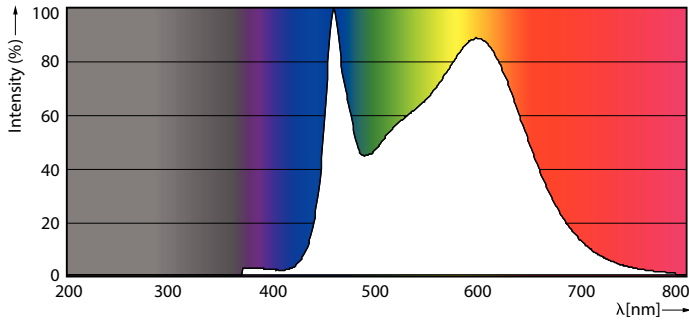

Product gegevens

Algemene informatie	
Lampvoet	E27
Nominale levensduur	15.000 hr
Schakelcyclus	20.000
Lamptype	LED
Meetreferentie van lichtstroom	Sphere
CE-markering	Ja
Conform EU RoHS-richtlijn	Ja

Gegevens lichttechniek	
Kleurcode	840 [CCT of 4000K]
Lichtstroom	806 lm
Kleuraanduiding	Koelwit (CW)
Gecorreleerde kleurtemperatuur (nom.)	4000 K
Lichtrendement (gespec.) (nom.)	115,00 lm/W
Kleurconsistentie	<6
Kleurweergave-index (CRI)	80
LLMF bij einde nominale levensduur (nom.)	70 %

Maatschets

Product	D	C
CorePro LEDBulb7-60W E27 A60 840 FR G	60 mm	106 mm

Fotometrische gegevens

Light Distribution Diagram - CorePro LEDBulb7-60W E27 A60 840 FR G

General uniform lighting - CorePro LEDBulb7-60W E27 A60 840 FR G

CorePro LEDbulb - Glas

Fotometrische gegevens

Spectral Power Distribution Colour - CorePro LEDBulb7-60W E27 A60 840 FR G

Levensduur

Life Expectancy Diagram - CorePro LEDBulb7-60W E27 A60 840 FR G

Lumen Maintenance Diagram - CorePro LEDBulb7-60W E27 A60 840 FR G