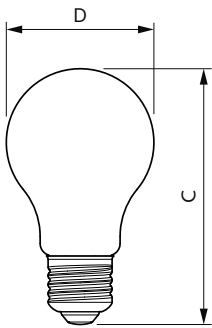

Maatschets

Product	D	C
CorePro LEDBulb7-60W E27 A60 840 FR G	60 mm	106 mm

Fotometrische gegevens

Light Distribution Diagram - CorePro LEDBulb7-60W E27 A60 840 FR G

General uniform lighting - CorePro LEDBulb7-60W E27 A60 840 FR G