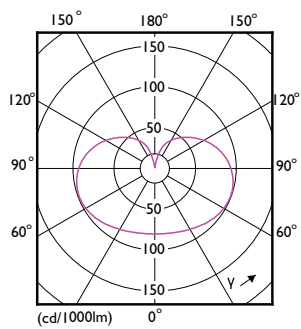

Fotometrische gegevens

Light Distribution Diagram - CorePro LEDBulb7-60W E27 A60 840 FR G

General uniform lighting - CorePro LEDBulb7-60W E27 A60 840 FR G