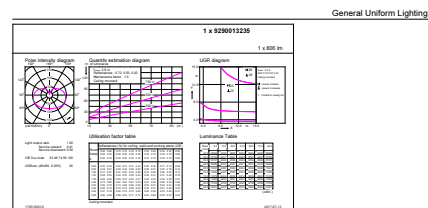

Maatschets

Product	D	C
CorePro LEDBulb7-60W E27 A60 840 FR G	60 mm	106 mm

Fotometrische gegevens

Light Distribution Diagram - CorePro LEDBulb7-60W E27 A60 840 FR G

General uniform lighting - CorePro LEDBulb7-60W E27 A60 840 FR G