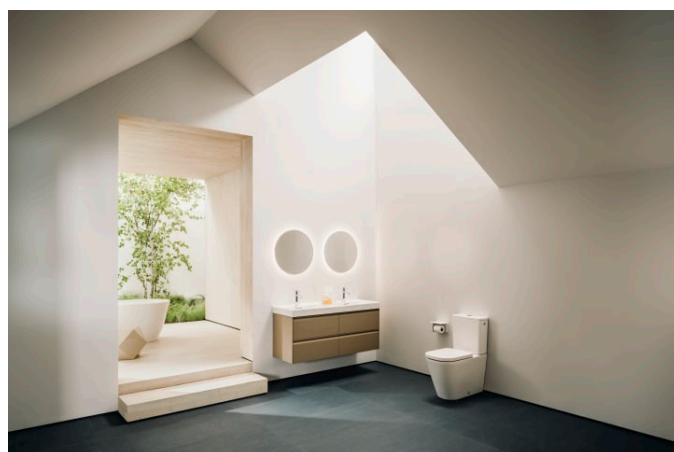

HOME COLLECTION

Polyèdre Ikos en céramique

DIMENSIONS

Longueur 350 mm

Largeur 350 mm

Hauteur 350 mm

COULEUR ET FINITION

 000 Blanc

OPTIONS

000 - Modèle standard

Poids net / kg : 9,5

HOME COLLECTION

La COLLECTION HOME introduit SaphirKeramik dans les autres pièces de la maison pour la première fois. La gamme inclut des objets et accessoires issus de la collaboration avec de célèbres designers internationaux et du dialogue permanent avec le monde de l'art et du design, que LAUFEN a toujours soutenu. De petites sculptures décorent non seulement la salle de bains, mais aussi d'autres pièces de la maison, auxquelles elles apportent une touche élégante et originale.