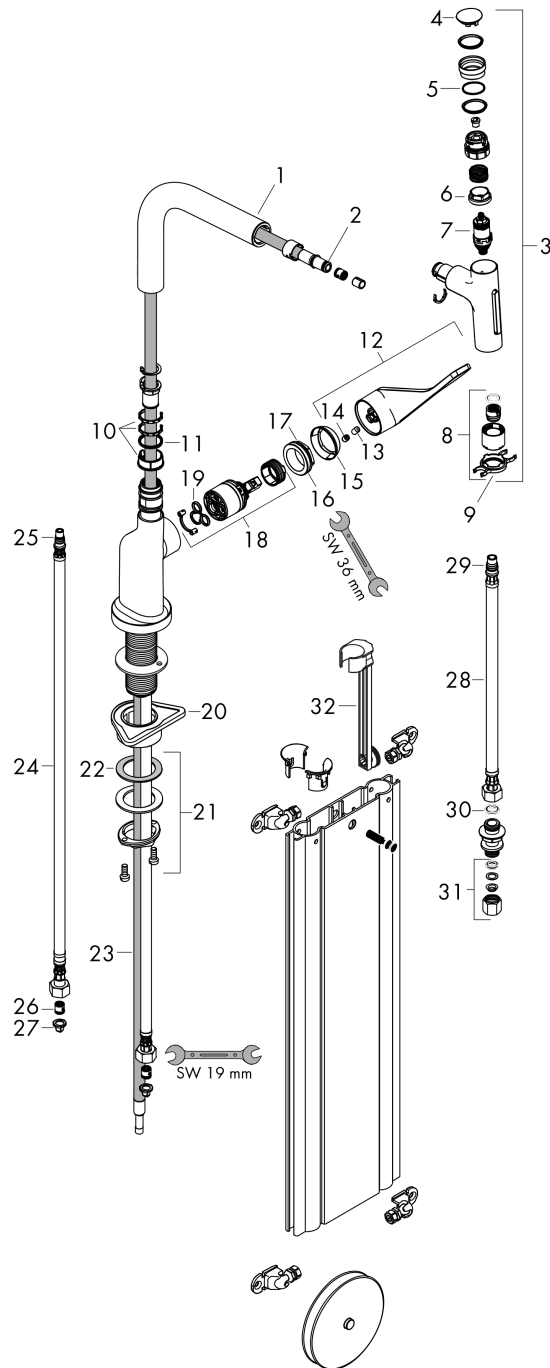

AXOR Citterio
ééngreeps keukenmengkraan 230 2jet met uittrekbare vuistdouche
 Finish: **Mat zwart** Artikelnummer: **39862670**

Doorstroomdiagram

AXOR Citterio
ééngreeps keukenmengkraan 230 2jet met uittrekbare vuistdouche
 Finish: **Mat zwart** Artikelnummer: **39862670**

Explosietekening

Bouwjaar: >04/22

AXOR Citterio
ééngreeps keukenmengkraan 230 2jet met uittrekbare vuistdouche
 Finish: **Mat zwart** Artikelnummer: **39862670**

Reserveonderdelenlijst

Bouwjaar: >04/22

Regel	Beschrijving	Artikelnummer	Prijs incl. BTW	VE
1	uitloop compl.	92583670	102,49 €	1
2	O-ring 8x2	98112000	2,90 €	1
3	vuistdouche	93410670	295,48 €	1
4	deksel	92566670	20,21 €	1
5	O-Ring 14x1,5	98201000	2,90 €	1
6	moer	92567000	17,91 €	1
7	bovendeel	98463000	44,65 €	1
8	straalschijf	93342000	44,65 €	1
9	servicesleutel	95910000	8,11 €	1
10	stelringset	98365000	8,11 €	1
11	O-ring 21x2,5	98211000	2,90 €	1
12	greep	39891670	145,20 €	1
13	inbusschroef M6x10 DIN 916	96029000	2,90 €	1
14	greepstop	96338000	2,90 €	1
15	afdekkap	98603000	22,39 €	1
16	moer	96461000	27,95 €	1
17	O-Ring 32x2	98193000	2,90 €	1
18	kardoes compl.	92730000	55,90 €	1
19	dichting	95008000	8,11 €	1
20	bevestigingsmateriaal	97523000	4,96 €	1
21	schachtbevestigingsset compl. (Ø 34)	95049000	14,04 €	1
22	stelring	97548000	2,90 €	1
23	slang	93188000	-	1
24	aansluitslang 900 mm M8x0,75 G3/8	95372000	27,95 €	1
25	O-ring 7x1,5	98422000	2,90 €	1
26	terugslagklep DW 10	96456000	8,11 €	1
27	zeefdichting	95291000	11,13 €	1
28	aansluitslang 450 mm M10x1 G3/8	96507000	35,82 €	1
29	O-ring 8x1,75	97827000	2,90 €	1
30	dichtingsset	95581000	4,96 €	1
31	klemverbinding	96099000	8,11 €	1
32	verlengset	43333000	30,73 €	1
a	Kranenvet	90920000	14,04 €	1