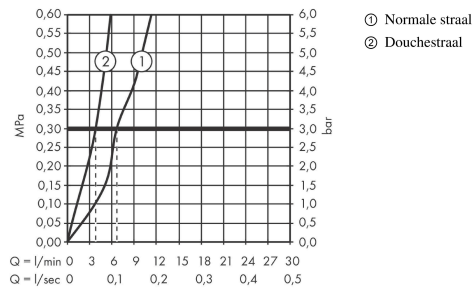

AXOR Citterio
ééngreeps keukenmengkraan 230 2jet met uittrekbare vuistdouche
 Finish: **Mat zwart** Artikelnummer: **39862670**

Doorstroomdiagram

AXOR Citterio
ééngreeps keukenmengkraan 230 2jet met uittrekbare vuistdouche
 Finish: **Mat zwart** Artikelnummer: **39862670**