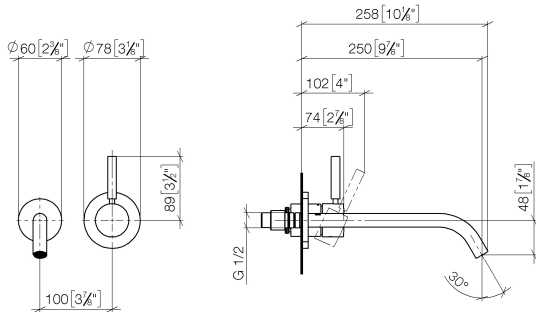

36 861 660

- Ausladung 250 mm
- starrer Auslauf
- runder luftangereicherter Strahl
- Bohrungsdurchmesser Auslauf 37 mm
- Bohrungsdurchmesser Einhandatterie 57 mm
- Rosette für Auslauf Ø 60 mm
- Rosette für Mischer Ø 78 mm
- Durchfluss max. 5,7 l/min
- bleifrei
- Dieses Produkt leistet einen Beitrag zur Erfüllung der Vorgaben von nachhaltigen Gebäudezertifizierungen, z.B. LEED®, BREEAM®, DGNB

**Benötigtes Zubehör**

**UP-Wand-Einhandatterie** 35 816 970 90  
**Mischer rechts -**  
 • **ACHTUNG:** Nicht für UP-Montage geeignet. Anschluss über Eckventile, Befestigung über Verschraubung mit der Rückwand.

**Benötigtes Zubehör**

**UP-Wand-Einhandatterie -** 35 860 970 90  
 • Min. Einbautiefe 80 mm  
 • Max. Einbautiefe 95 mm

36 861 660

mm [inches]

**Durchflussdiagramm**

**Wurfweitendiagramm**

**Codes & Standards**