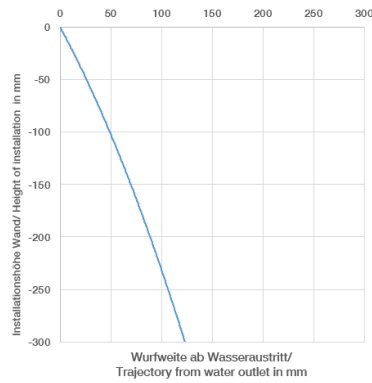

**Benötigtes Zubehör**

**UP-Wand-Einhandatterie -** 35 860 970 90  
 • Min. Einbautiefe 80 mm  
 • Max. Einbautiefe 95 mm

36 861 660

mm [inches]

**Durchflussdiagramm**

**Wurfweitendiagramm**

**Codes & Standards**