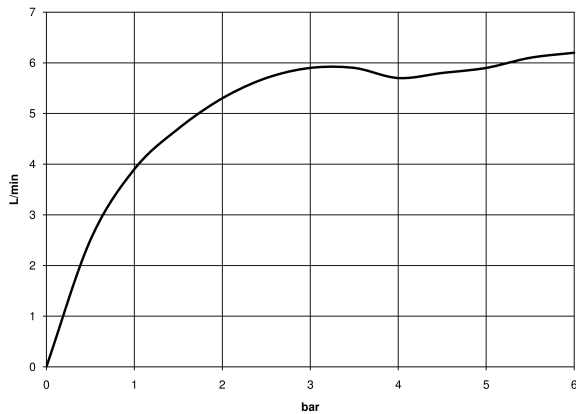

**Benötigtes Zubehör**

**UP-Wand-Einhandatterie -** 35 860 970 90  
 • Min. Einbautiefe 80 mm  
 • Max. Einbautiefe 95 mm

36 861 660

mm [inches]

**Durchflussdiagramm**

**Wurfweitendiagramm**

**Codes & Standards**