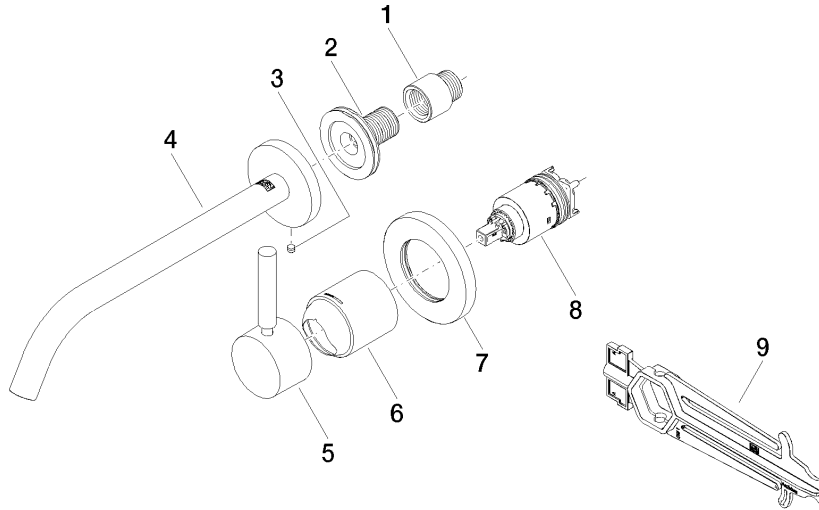

36 861 660

Produktversion von 7/1/2023